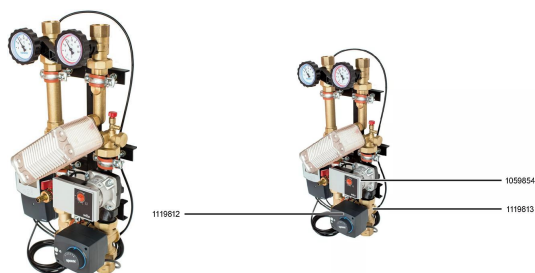

## Uponor Fluvia Move črpalčna grupa EPG-6-A-W

**1078310**

- tovarniško predsestavljeno
- črpalčne grupe Fluvia Move z regulatorjem temperature dovoda Uponor Smatrix Move
- Fluvia T ima nosilec, z možnostjo vgradnje z desne ali leve strani
- maks. primarna temperatura: 90°C
- maks. sekundarna temperatura: 55 - 60°C
- potrebna krmilna oprema:
- Uponor Smatrix termostat T-168 (1071689)
- Uponor Smatrix antena (1071676)

## Splošno Uponor Fluvia Move črpalčna grupa EPG-6-A-W

### Specifikacije

- pred-sestavljena črpalčna grupa z Uponor Smatrix Move regulatorjem za krmiljenje temperature dovoda
- zunanje tipalo temperature (za vgradnjo na zunanjo stran zgradbe)
- tipalo temperature vode na dovodu
- 3-potni mešalni ventil
- motorni pogon
- proporcionalno krmiljenje tlaka
- možna nadgradnja na ogrevanje/hlajenje

### Uporaba

- za vremensko krmiljenje temperature dovoda
- maksimalna temperatura na primarni strani: 90°C
- maksimalna temperatura na sekundarni strani: 55°C