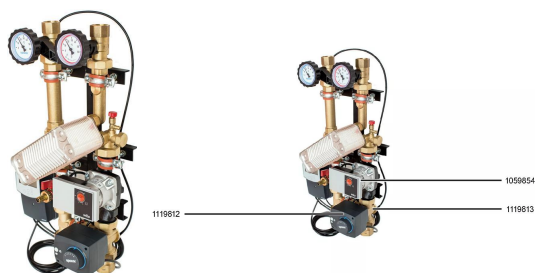

Uponor Fluvia Move črpalčna grupa EPG-6-A-W

1078310

Product code

Item no EAN	4021598130180
Item no GF	35001078310
Item no GTIN	04021598130180
Item no LVI	2025017
Item no NOBB	50575624
Item no NRF	8361066
Item no RSK	5363712
Item no VVS	381121106

Dimenzije

Višina enote artikla	220
Postavka Dolžina enote	580
Teža enote artikla	16
Širina enote artikla	345
Item_UOM	kos

Packaging

Embalaža GTIN PL1	06414905469444
Embalaža GTIN PL4	06414905500208
Višina embalaže PL1	290
Višina embalaže PL4	1040
Dolžina embalaže PL1	585
Dolžina embalaže PL4	1200
Količina pakiranja PL1	1
Količina pakiranja PL4	8
Vrsta embalaže PL1	Base_Box
Vrsta pakiranja PL4	Pallet
Embalaža Volumen PL1	0,064467
Embalaža Volumen PL4	0,9984