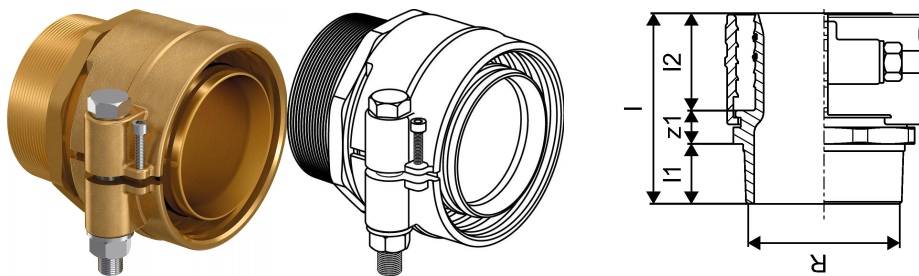

Uponor Ecoflex spojka PN6 125x11,4-R4

1078368

- priključitev PE-Xa ali PE cevi
- 6 bar, SDR 11
- cilindričen cevni navoj G"; tesnjeno s pomočjo preje
- se ne more uporabiti z Wipex fittingi!
- DR = medenina odporna na razcinkanje

Splošno Uponor Ecoflex spojka PN6

Specifikacije

- Wipex fittingi iz korozijsko odporne medenine, razcinkanje v skladu s standardom DIN EN ISO 6509, skupaj z vijakom iz nerjavnega jekla
- tesnjenje med Wipex spojko in osnovnim fittingom je s pomočjo O-tesnila
- pritrdilni set vsebuje vijak s šestrobo glavo iz nerjavnega jekla, matico iz nerjavnega jekla ter medeninasto podložko
- pri dimenzijah od 63 do 110mm je puša razprta s posebnim distančnikom

Uporaba

- fittingi za cevne sisteme Thermo, Aqua, Quattro, Supra, Supra PLUS in Supra Standard
- priklop PE in PE-Xa notranjih cevi na spojke s pomočjo cilindričnega colskega notranjega navoja
- maksimalna obratovalna temperatura: 95°C

Dimenzije

Višina enote artikla	140
Postavka Dolžina enote	140
Teža enote artikla	4,99
Širina enote artikla	160
Item_UOM	kos

Measurements

LENGTH_L	137
Dolžina (I1)	43
Dolžina (I2)	70
Moška_nit_R	4
Debelina stene_s	11,4
z1	24