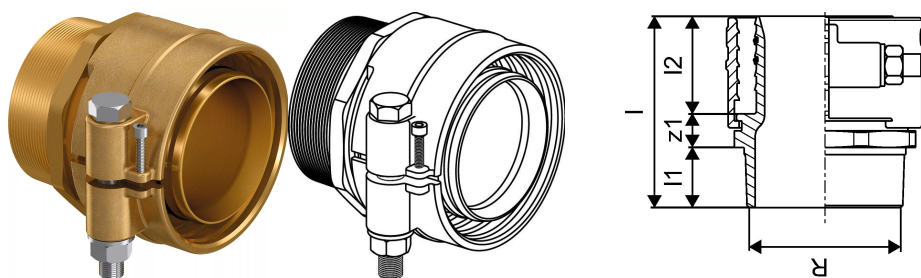

Uponor Ecoflex spojka PN6 125x11,4-R4

1078368

- priključitev PE-Xa ali PE cevi
- 6 bar, SDR 11
- cilindričen cevni navoj G"; tesnjeno s pomočjo preje
- se ne more uporabiti z Wipex fittingi!
- DR = medenina odporna na razcinkanje

Splošno Uponor Ecoflex spojka PN6

Specifikacije

- Wipex fittingi iz korozijsko odporne medenine, razcinkanje v skladu s standardom DIN EN ISO 6509, skupaj z vijakom iz nerjavnega jekla
- tesnjenje med Wipex spojko in osnovnim fittingom je s pomočjo O-tesnila
- pritrdilni set vsebuje vijak s šestrobo glavo iz nerjavnega jekla, matico iz nerjavnega jekla ter medeninasto podložko
- pri dimenzijah od 63 do 110mm je puša razprta s posebnim distančnikom

Uporaba

- fittingi za cevne sisteme Thermo, Aqua, Quattro, Supra, Supra PLUS in Supra Standard
- priklop PE in PE-Xa notranjih cevi na spojke s pomočjo cilindričnega colskega notranjega navoja
- maksimalna obratovalna temperatura: 95°C

Certifikat

- potrdila/certifikate mora preveriti lokalno odgovorna oseba

Uponor Ecoflex spojka PN6 125x11,4-R4

1078368

Product code

Item no EAN	4021598130272
Item no GF	35001078368
Item no GTIN	04021598130272
Item no LVI	1938513
Item no NOBB	49606953
Item no NRF	8361341
Item no RSK	2282488
Item no VVS	087883425