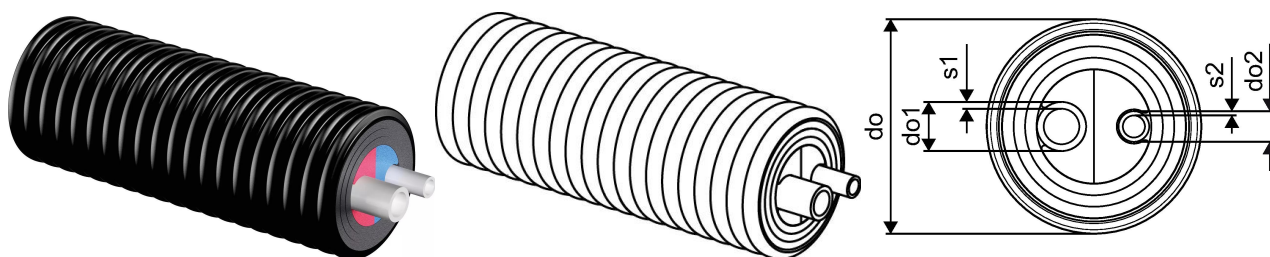

## Uponor Ecoflex Aqua Pipe Twin 25x3,5-20x2,8/140

1084885

- sanitarna topla voda s cirkulacijo
- dve sredinski cevi PE-Xa, SDR 7,4
- maks. obremenitev 10bar / 95°C
- dvoobarvna notranja izolacija, ki preprečuje napačno priključitev cevi
- izolacija iz PEX pene, zunanji zaščitni plašč iz HDPE

### Splošno Uponor Ecoflex Aqua Pipe Twin

#### Specifikacije

- fleksibilen, predizoliran, samo-kompenzacijski plastični cevni sistem
- notranja cev: zamrežen polietilen (PE-Xa) v skladu s standardom EN 15875, barva naravna, PN 10 (SDR 7,4)
- izolacijski material: zaprto celična PE-X pena, trajno elastična, odporna na staranje
- zunanji zaščitni plašč: rebrasta cev iz polietilena (HDPE)

## Uponor Ecoflex Aqua Pipe Twin 25x3,5-20x2,8/140

1084885