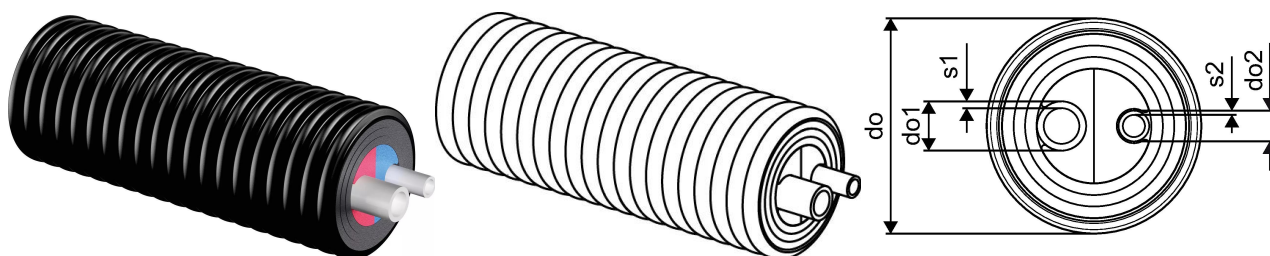

## Uponor Ecoflex Aqua Pipe Twin 25x3,5-20x2,8/140

1084885

- sanitarna topla voda s cirkulacijo
- dve sredinski cevi PE-Xa, SDR 7,4
- maks. obremenitev 10bar / 95°C
- dvoobarvna notranja izolacija, ki preprečuje napačno priključitev cevi
- izolacija iz PEX pene, zunanji zaščitni plašč iz HDPE

#### Specifikacije

- fleksibilen, predizoliran, samo-kompenzacijski plastični cevni sistem
- notranja cev: zamrežen polietilen (PE-Xa) v skladu s standardom EN 15875, barva naravna, PN 10 (SDR 7,4)
- izolacijski material: zaprto celična PE-X pena, trajno elastična, odporna na staranje
- zunanji zaščitni plašč: rebrasta cev iz polietilena (HDPE)

## Uponor Ecoflex Aqua Pipe Twin 25x3,5-20x2,8/140

1084885