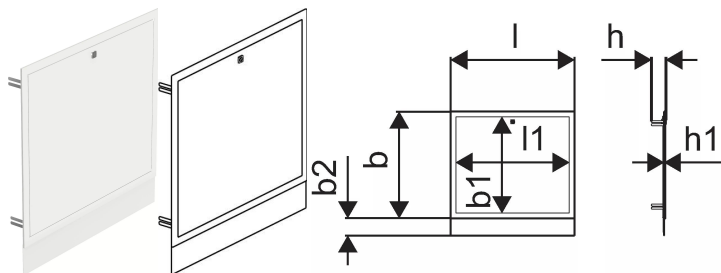

## Uponor Vario okvir/vrata omarice IW S 550x730mm

**1093528**

- okvir in vrata za vgradnjo v podometno omarico
- s spojeno sprednjo pločevino, višina nastavljiva
- material: jeklo, praškasto barvano (bela RAL 9016)
- vrata z zapiralom

### Dimenzije

Višina enote artikla	758
Postavka Dolžina enote	605
Teža enote artikla	3,7
Širina enote artikla	36
Item_UOM	kos

### Measurements

LENGTH_L	605
Dolžina (l1)	538,6
Z Meritev b	650
Z Mera b1	572
Z Mera b2	108
Z Mera h	101,8
Z Mera h1	15,8