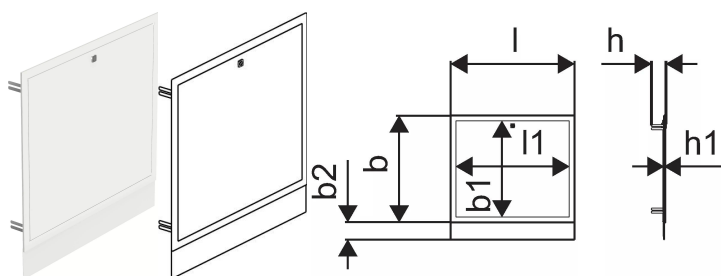

Uponor Vario okvir/vrata omarice IW S 550x730mm

1093528

Product code

Item no EAN	6414905230174
Item no GF	35001093528
Item no GTIN	06414905230174

Dimenzije

Višina enote artikla	758
Postavka Dolžina enote	605
Teža enote artikla	3,7
Širina enote artikla	36
Item_UOM	kos

Measurements

LENGTH_L	605
Dolžina (l1)	538,6
Z Meritev b	650
Z Mera b1	572
Z Mera b2	108
Z Mera h	101,8
Z Mera h1	15,8

Packaging

Embalaža GTIN PL1	06414905441808
Embalaža GTIN PL2	06414900386456
Embalaža GTIN PL4	06414905664153
Višina embalaže PL1	790
Višina embalaže PL2	800
Višina embalaže PL4	1760
Dolžina embalaže PL1	50
Dolžina embalaže PL2	315
Dolžina embalaže PL4	1200