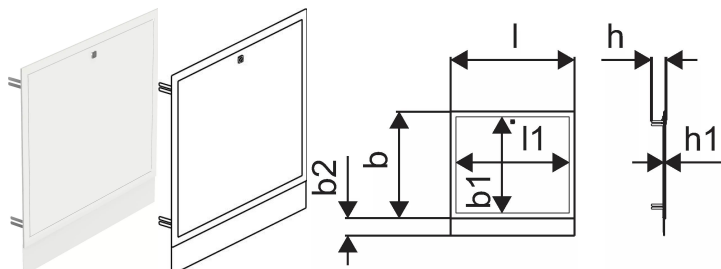

Uponor Vario okvir/vrata omarice IW S 1000x730mm

1093543

- okvir in vrata za vgradnjo v podometno omarico
- s spojeno sprednjo pločevino, višina nastavljiva
- material: jeklo, praškasto barvano (bela RAL 9016)
- vrata z zapiralom

Ni podatkov o aplikaciji

Uponor Vario okvir/vrata omarice IW S 1000x730mm

1093543

Product code

Item no EAN	6414905230204
Item no GF	35001093543
Item no GTIN	06414905230204

Dimenzije

Višina enote artikla	758
Postavka Dolžina enote	1055
Teža enote artikla	6,495
Širina enote artikla	36
Item_UOM	kos

Measurements

LENGTH_L	1055
Dolžina (l1)	988,6
Z Meritev b	650
Z Mera b1	572
Z Mera b2	108
Z Mera h	101,8
Z Mera h1	15,8

Packaging

Embalaža GTIN PL1	06414905441839
Embalaža GTIN PL2	06414900386487
Embalaža GTIN PL4	06414905664184
Višina embalaže PL1	790
Višina embalaže PL2	800
Višina embalaže PL4	1570
Dolžina embalaže PL1	50
Dolžina embalaže PL2	315
Dolžina embalaže PL4	1200