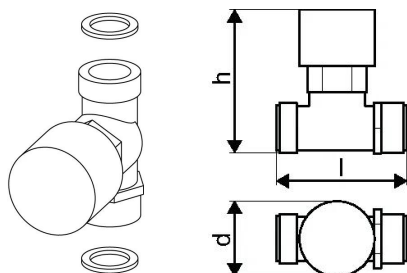

Specifikacije

- popolnoma sestavljena in tlačno preizkušena enota
- tehnične omejitve uporabe vode za ogrevanje in vodovod so prikazane na tehničnem listu
- cevni pritrdilci izdelani iz plastike za zvočno zaščito in termično prepreko za prevod toplote
- PM-regulator s certifikatom DVGW in patentirano tehnologijo trikratnega tesnjenja
- toplotna izolacija dovodnih cevi
- termostatski bypass ventil
- odcep hladne pitne vode
- distančni kos za kalorimeter 110 mm x 3/4"
- distančni kos za vodomernik 110 mm x 3/4"
- polnilno-izpustni set
- lovilce nečistoče na dovodu hladne pitne vode 0,5 mm
- lovilce nečistoče na primarnem dovodu ogrevne vode 0,5 mm
- označeno mesto za priključitev kabla za izenačitev potenciala
- maksimalni obratovalni tlak - ogrevanje: PN10
- maksimalni obratovalni tlak - vodovod: PN10
- maksimalna obratovalna temperatura: 85 °C
- maksimalni diferenčni tlak pri ogrevanju: 2,5 bar
- minimalni tlak pri vodovodu: 2 bar
- material fittingov pri vodovodu: CW617
- material fittingov pri ogrevanju: CW617N, CW614
- material cevi: nerjavno jeklo 1.4401
- mere: Š/V/G 556 x 620 x 110 mm

1094561

Product code

Item no EAN 6414905291557

Item no GTIN 06414905291557

Dimenzije

Višina enote artikla 100

Postavka Dolžina enote 200

Teža enote artikla 1,4

Širina enote artikla 150

Item_UOM kos

Packaging

Embalaža GTIN PL1 06414905291564

Embalaža GTIN PL4 06414905293063

Višina embalaže PL1 130

Višina embalaže PL4 500

Dolžina embalaže PL1 240

Teža embalaže PL4 77

Širina embalaže PL1 200

Širina embalaže PL4 800

Tehnični dokumenti

Prenesite dokumente tukaj 

DOM-TITAN d.d.

Kovinarska cesta 28
1241, Kamnik
Slovenija

T +386 1 8309 168
E pc5@dom-titan.si