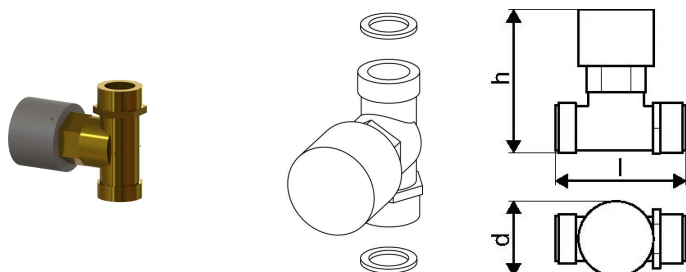

Uponor Combi Port M-Pro RTB ventil PRO UFH 2.HC 2HC

1094561

- Omejevalnik temperature povratka za vgradnjo na priključek drugega ogrevalnega krogotoka stanovanjskega ogrevalnega kroga (2HC).

Splošno Uponor Combi Port M-Pro RTB ventil PRO UFH 2.HC 2HC

Specifikacije

- popolnoma sestavljena in tlačno preizkušena enota
- tehnične omejitve uporabe vode za ogrevanje in vodovod so prikazane na tehničnem listu
- cevni pritrdilci izdelani iz plastike za zvočno zaščito in termično prepreko za prevod toplote
- PM-regulator s certifikatom DVGW in patentirano tehnologijo trikratnega tesnjenja
- toplotna izolacija dovodnih cevi
- termostatski bypass ventil
- odcep hladne pitne vode
- distančni kos za kalorimeter 110 mm x 3/4"
- distančni kos za vodomernik 110 mm x 3/4"
- polnilno-izpustni set
- lovilce nečistoče na dovodu hladne pitne vode 0,5 mm
- lovilce nečistoče na primarnem dovodu ogrevne vode 0,5 mm
- označeno mesto za priključitev kabla za izenačitev potenciala
- maksimalni obratovalni tlak - ogrevanje: PN10
- maksimalni obratovalni tlak - vodovod: PN10
- maksimalna obratovalna temperatura: 85 °C
- maksimalni diferenčni tlak pri ogrevanju: 2,5 bar
- minimalni tlak pri vodovodu: 2 bar
- material fittingov pri vodovodu: CW617
- material fittingov pri ogrevanju: CW617N, CW614
- material cevi: nerjavno jeklo 1.4401
- mere: Š/V/G 556 x 620 x 110 mm

1094561

Product code

Item no EAN 6414905291557

Item no GTIN 06414905291557

Dimenzije

Višina enote artikla 100

Postavka Dolžina enote 200

Teža enote artikla 1,4