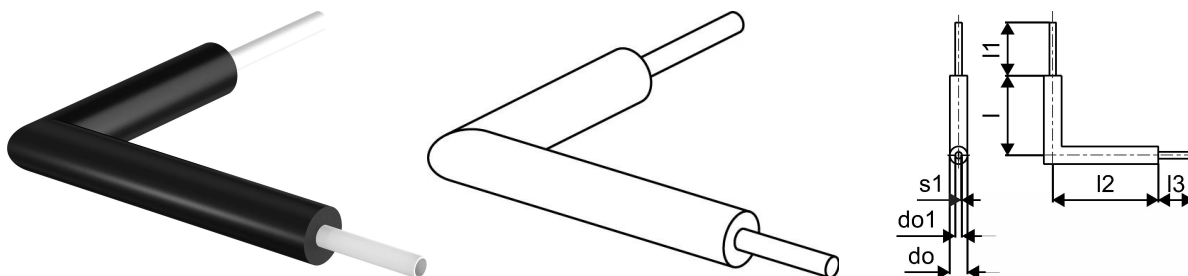

Uponor Ecoflex koleno za hišni priključek Single 90x8,2/200

1118768

- predizolirano PE-Xa cevno koleno
- ena PE-Xa cev, SDR 11
- maks. obremenitev: 6bar / 95°C
- PUR pena, PE ohišje

Splošno Uponor Ecoflex koleno za hišni priključek Single

Specifikacije

- vsi dodatki so korozijsko odporni

Uporaba

- Ecoflex pribor je načrtovan za zapolnitev asortimana za podzemne instalacije

Certifikat

- potrdila/certifikate mora preveriti lokalno odgovorna oseba

Uponor Ecoflex koleno za hišni priključek Single 90x8,2/200

1118768

Product code

Item no EAN 6414905552184

Item no GTIN 06414905552184

Dimenzije

Višina enote artikla 200

Postavka Dolžina enote 1400

Teža enote artikla 10,5

Širina enote artikla 1100

Item_UOM kos

Measurements

LENGTH_L 900

Dolžina (l1) 200

Dolžina (l2) 1200

Dolžina (l3) 200