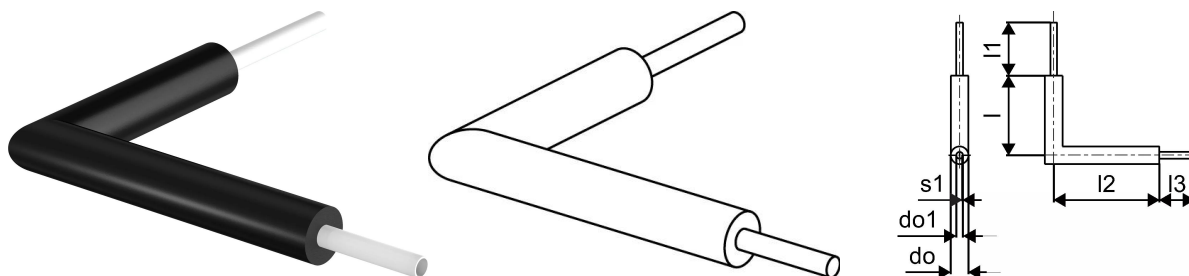

## Uponor Ecoflex koleno za hišni priključek Single 90x8,2/200

**1118768**

- predizolirano PE-Xa cevno koleno
- ena PE-Xa cev, SDR 11
- maks. obremenitev: 6bar / 95°C
- PUR pena, PE ohišje

### Splošno Uponor Ecoflex koleno za hišni priključek Single

#### Uporaba

- Ecoflex pribor je načrtovan za zapolnitev asortimana za zakopane instalacije

## Uponor Ecoflex koleno za hišni priključek Single 90x8,2/200

1118768