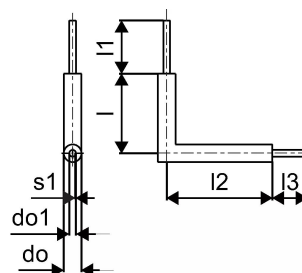

#### Uporaba

- Ecoflex pribor je načrtovan za zapolnitev asortimana za zakopane instalacije

### Tehnični podatki

Item no EAN	6414905552184
Item no GTIN	06414905552184
Izdelek UOM (enota mere)	kos
Dolžina (l)	900 mm
Dolžina (l1)	200 mm
Dolžina (l2)	1200 mm
Dolžina (l3)	200 mm
Količina pakiranja 1	1
Packaging GTIN PL1	06414905558506
Item Unit Height	200 mm
Item Unit Weight	10,5 kg
Item Unit Width	1100 mm