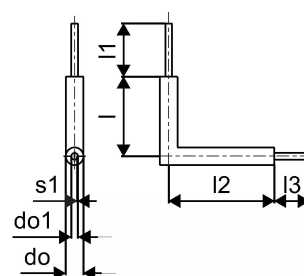

Uponor Ecoflex koleno za hišni priključek Single 90x8,2/200

1118768

- predizolirano PE-Xa cevno koleno
- ena PE-Xa cev, SDR 11
- maks. obremenitev: 6bar / 95°C
- PUR pena, PE ohišje

Splošno Uponor Ecoflex koleno za hišni priključek Single

Uponor Ecoflex koleno za hišni priključek Single 90x8,2/200

1118768

Product code

Item no EAN 6414905552184

Item no GTIN 06414905552184

Dimenzije

Višina enote artikla 200

Postavka Dolžina enote 1400

Teža enote artikla 10,5

Širina enote artikla 1100

Item_UOM kos

Measurements

LENGTH_L 900

Dolžina (l1) 200

Dolžina (l2) 1200

Dolžina (l3) 200