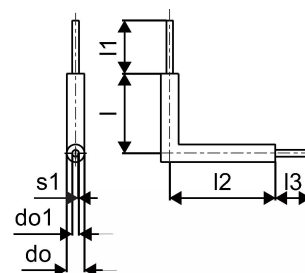

Uponor Ecoflex koleno za hišni priključek Single 110x10/200

1118769

Product code

Item no EAN 6414905552191

Item no GTIN 06414905552191

Dimenzije

Višina enote artikla 200

Postavka Dolžina enote 1400

Teža enote artikla 13,1

Širina enote artikla 1100

Item_UOM kos

Measurements

LENGTH_L 900

Dolžina (l1) 200

Dolžina (l2) 1200

Dolžina (l3) 200

Zunanji premer_do 200

Zunanji premer_do1 110

Debelina stene_s1 10

Packaging

Embalaža GTIN PL1 06414905558520

Višina embalaže PL1 200

Dolžina embalaže PL1 1400

Količina pakiranja PL1 1

Vrsta embalaže PL1 Piece

Embalaža Volumen PL1 0,308

Teža embalaže PL1 13,1

Širina embalaže PL1 1100