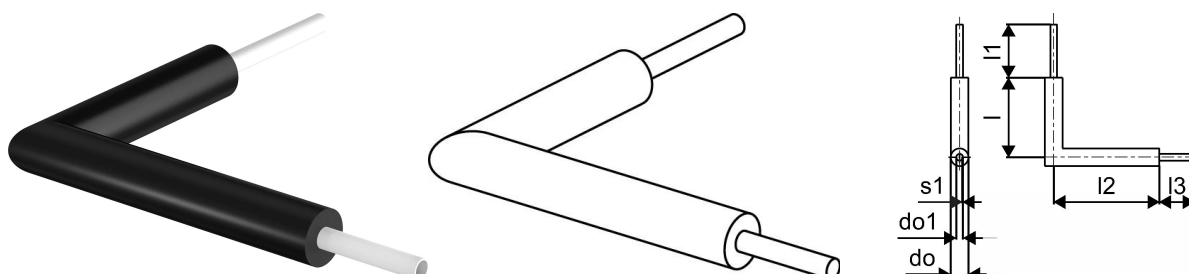

## Uponor Ecoflex koleno za hišni priključek Single 110x10/200

**1118769**

- predizolirano PE-Xa cevno koleno
- ena PE-Xa cev, SDR 11
- maks. obremenitev: 6bar / 95°C
- PUR pena, PE ohišje

### Splošno Uponor Ecoflex koleno za hišni priključek Single

#### Uporaba

- Ecoflex pribor je načrtovan za zapolnitev asortimana za podzemne instalacije

### Dimenzije

Višina enote artikla 200

Postavka Dolžina enote 1400

Teža enote artikla 13,1

Širina enote artikla 1100

Item\_UOM kos