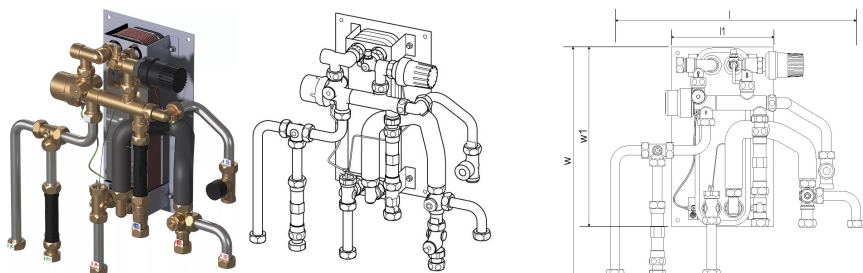

## Uponor Combi Port M-XS toplotna postaja RC 12 CB TL ZV

**1121005**

- Kompaktna RC različica stanovanjske toplotne postaje za sanitarno toplo vodo in direktno ogrevanje s priklopom na radiatorski sistem (brez mešalnega kroga).
- Oznake za dimenzioniranje:
- 12, 15, 17 - oznaka za kapaciteto sanitarne tople vode (l/min)
- CB - bakreno spajkan toplotni izmenjevalnik iz nerjavečega jekla za pripravo sanitarne tople vode
- BP - funkcija predgretja dovodnih vodov
- TL - termostatski omejevalnik temperature sanitarne tople vode s potopnim tipalom
- ZV - conski ventil na povratnem vodu stanovanjskega ogrevalnega kroga brez termopogona
- ZM - cirkulacijski modul za sanitarno toplo vodo z varnostnim ventilom, obtočno črpalko in regulatorjem diferenčnega tlaka

### Splošno Uponor Combi Port M-XS toplotna postaja RC

## Uponor Combi Port M-XS toplotna postaja RC 12 CB TL ZV

1121005