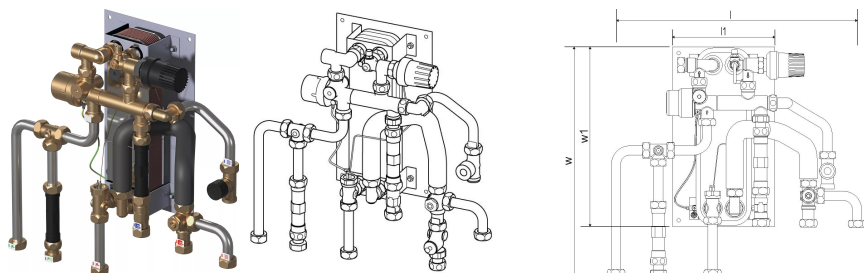

## Uponor Combi Port M-XS toplotna postaja RC 12 CB TL ZV

**1121005**

- Kompaktna RC različica stanovanjske toplotne postaje za sanitarno toplo vodo in direktno ogrevanje s priklopom na radiatorski sistem (brez mešalnega kroga).
- Oznake za dimenzioniranje:
- 12, 15, 17 - oznaka za kapaciteto sanitarne tople vode (l/min)
- CB - bakreno spajkan toplotni izmenjevalnik iz nerjavečega jekla za pripravo sanitarne tople vode
- BP - funkcija predgretja dovodnih vodov
- TL - termostatski omejevalnik temperature sanitarne tople vode s potopnim tipalom
- ZV - conski ventil na povratnem vodu stanovanjskega ogrevalnega kroga brez termopogona
- ZM - cirkulacijski modul za sanitarno toplo vodo z varnostnim ventilom, obtočno črpalko in regulatorjem diferenčnega tlaka

### Splošno Uponor Combi Port M-XS toplotna postaja RC

## Uponor Combi Port M-XS toplotna postaja RC 12 CB TL ZV

1121005