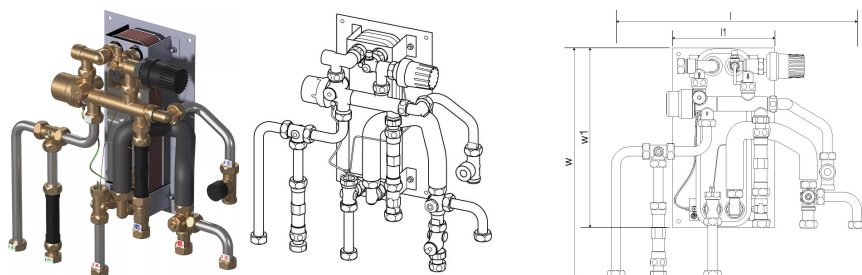

## Uponor Combi Port M-XS toplotna postaja RC 12 CB TL ZV

**1121005**

- Kompaktna RC različica stanovanjske toplotne postaje za sanitarno toplo vodo in direktno ogrevanje s priklopom na radiatorski sistem (brez mešalnega kroga).
- Oznake za dimenzioniranje:
- 12, 15, 17 - oznaka za kapaciteto sanitarne tople vode (l/min)
- CB - bakreno spajkan toplotni izmenjevalnik iz nerjavečega jekla za pripravo sanitarne tople vode
- BP - funkcija predgretja dovodnih vodov
- TL - termostatski omejevalnik temperature sanitarne tople vode s potopnim tipalom
- ZV - conski ventil na povratnem vodu stanovanjskega ogrevalnega kroga brez termopogona
- ZM - cirkulacijski modul za sanitarno toplo vodo z varnostnim ventilom, obtočno črpalko in regulatorjem diferenčnega tlaka

### Splošno Uponor Combi Port M-XS toplotna postaja RC

## Uponor Combi Port M-XS toplotna postaja RC 12 CB TL ZV

1121005