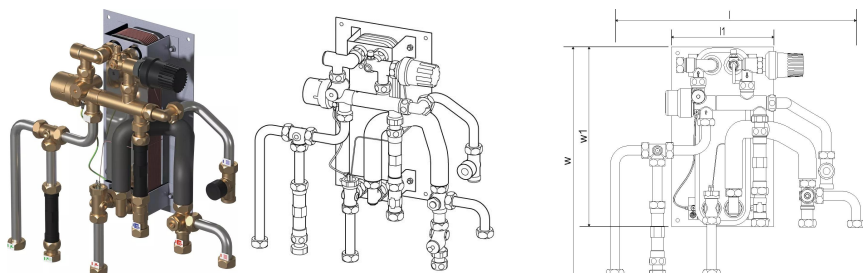

Uponor Combi Port M-XS toplotna postaja RC 15 CB TL ZV

1121006

- Kompaktna RC različica stanovanjske toplotne postaje za sanitarno toplo vodo in direktno ogrevanje s priklopom na radiatorski sistem (brez mešalnega kroga).
- Oznake za dimenzioniranje:
- 12, 15, 17 - oznaka za kapaciteto sanitarne tople vode (l/min)
- CB - bakreno spajkan toplotni izmenjevalnik iz nerjavečega jekla za pripravo sanitarne tople vode
- BP - funkcija predgretja dovodnih vodov
- TL - termostatski omejevalnik temperature sanitarne tople vode s potopnim tipalom
- ZV - conski ventil na povratnem vodu stanovanjskega ogrevalnega kroga brez termopogona
- ZM - cirkulacijski modul za sanitarno toplo vodo z varnostnim ventilom, obtočno črpalko in regulatorjem diferenčnega tlaka

Splošno Uponor Combi Port M-XS toplotna postaja RC

Uporaba

- decentralizirana trenutna priprava sanitarne tople vode
- sistemi talnega ogrevanja
- sistemi radiatorskega ogrevanja

Certifikat

- DVGW certifikat

Uponor Combi Port M-XS toplotna postaja RC 15 CB TL ZV

1121006

Product code

Item no EAN 6414905639489

Item no GTIN 06414905639489

Dimenzije

Višina enote artikla 170

Postavka Dolžina enote 501