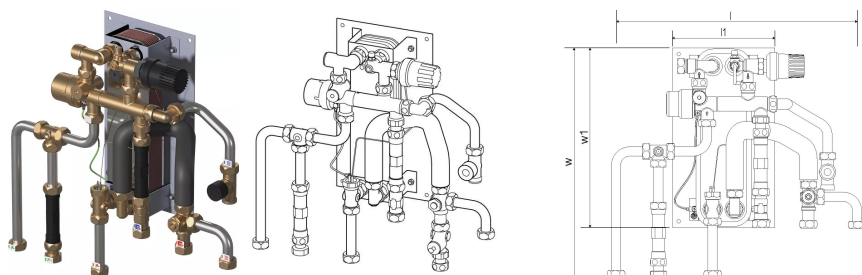

Uponor Combi Port M-XS toplotna postaja RC 15 CB TL ZV

1121006

- Kompaktna RC različica stanovanjske toplotne postaje za sanitarno toplo vodo in direktno ogrevanje s priklopom na radiatorski sistem (brez mešalnega kroga).
- Oznake za dimenzioniranje:
- 12, 15, 17 - oznaka za kapaciteto sanitarne tople vode (l/min)
- CB - bakreno spajkan toplotni izmenjevalnik iz nerjavečega jekla za pripravo sanitarne tople vode
- BP - funkcija predgretja dovodnih vodov
- TL - termostatski omejevalnik temperature sanitarne tople vode s potopnim tipalom
- ZV - conski ventil na povratnem vodu stanovanjskega ogrevalnega kroga brez termopogona
- ZM - cirkulacijski modul za sanitarno toplo vodo z varnostnim ventilom, obtočno črpalko in regulatorjem diferenčnega tlaka

Splošno Uponor Combi Port M-XS toplotna postaja RC

Uporaba

- decentralizirana trenutna priprava sanitarne tople vode
- sistemi talnega ogrevanja
- sistemi radiatorskega ogrevanja

Certifikat

- DVGW certifikat

Uponor Combi Port M-XS toplotna postaja RC 15 CB TL ZV

1121006

Product code

Item no EAN 6414905639489

Item no GTIN 06414905639489

Dimenzije

Višina enote artikla 170

Postavka Dolžina enote 501

Teža enote artikla 9,92

Širina enote artikla 475

Item_UOM kos

Measurements

LENGTH_L 495

Dolžina (l1) 200

Z Mera h 159

Z Meritev w 445