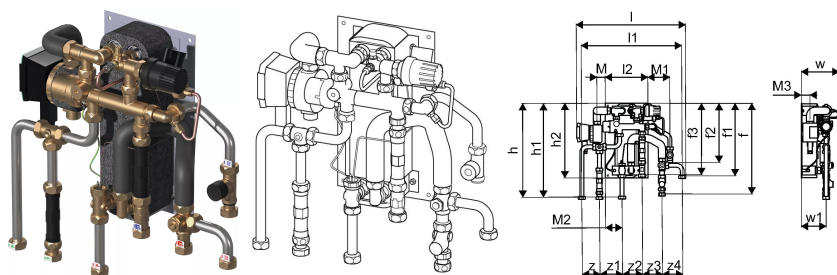

Uponor Combi Port M-XS toplotna postaja RC 12 CB BP TL ZV ZM

1121007

- Kompaktna RC različica stanovanjske toplotne postaje za sanitarno toplo vodo in direktno ogrevanje s priklopom na radiatorski sistem (brez mešalnega kroga).
- Oznake za dimenzioniranje:
- 12, 15, 17 - oznaka za kapaciteto sanitarne tople vode (l/min)
- CB - bakreno spajkan toplotni izmenjevalnik iz nerjavečega jekla za pripravo sanitarne tople vode
- BP - funkcija predgretja dovodnih vodov
- TL - termostatski omejevalnik temperature sanitarne tople vode s potopnim tipalom
- ZV - conski ventil na povratnem vodu stanovanjskega ogrevalnega kroga brez termopogona
- ZM - cirkulacijski modul za sanitarno toplo vodo z varnostnim ventilom, obtočno črpalko in regulatorjem diferenčnega tlaka

Splošno Uponor Combi Port M-XS toplotna postaja RC

Uporaba

- decentralizirana trenutna priprava sanitarne tople vode
- sistemi talnega ogrevanja
- sistemi radiatorskega ogrevanja

Certifikat

- DVGW certifikat

Uponor Combi Port M-XS toplotna postaja RC 12 CB BP TL ZV ZM

1121007

Product code

Item no EAN 6414905639496

Item no GTIN 06414905639496

Dimenzije

Višina enote artikla 200

Postavka Dolžina enote 501

Teža enote artikla 7,72

Širina enote artikla 500

Item_UOM kos

Measurements

LENGTH_L 505

Dolžina (l1) 200

Z Mera h 159

Z Meritev w 445