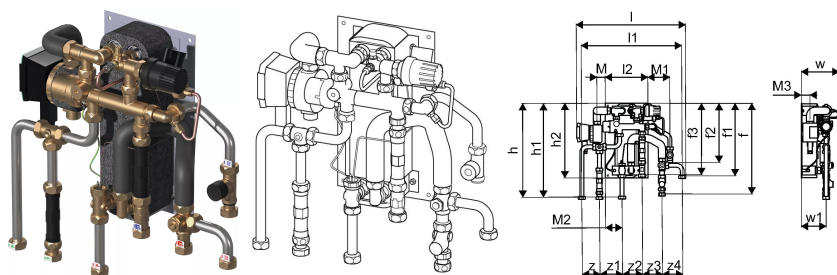

Uponor Combi Port M-XS toplotna postaja RC 12 CB BP TL ZV ZM

1121007

- Kompaktna RC različica stanovanjske toplotne postaje za sanitarno toplo vodo in direktno ogrevanje s priklopom na radiatorski sistem (brez mešalnega kroga).
- Oznake za dimenzioniranje:
- 12, 15, 17 - oznaka za kapaciteto sanitarne tople vode (l/min)
- CB - bakreno spajkan toplotni izmenjevalnik iz nerjavečega jekla za pripravo sanitarne tople vode
- BP - funkcija predgretja dovodnih vodov
- TL - termostatski omejevalnik temperature sanitarne tople vode s potopnim tipalom
- ZV - conski ventil na povratnem vodu stanovanjskega ogrevalnega kroga brez termopogona
- ZM - cirkulacijski modul za sanitarno toplo vodo z varnostnim ventilom, obtočno črpalko in regulatorjem diferenčnega tlaka

Splošno Uponor Combi Port M-XS toplotna postaja RC

Uporaba

- decentralizirana trenutna priprava sanitarne tople vode
- sistemi talnega ogrevanja
- sistemi radiatorskega ogrevanja

Certifikat

- DVGW certifikat

Uponor Combi Port M-XS toplotna postaja RC 12 CB BP TL ZV ZM

1121007

Product code

Item no EAN 6414905639496

Item no GTIN 06414905639496

Dimenzije

Višina enote artikla 200

Postavka Dolžina enote 501

Teža enote artikla 7,72

Širina enote artikla 500

Item_UOM kos

Measurements

LENGTH_L 505

Z Mera h 159

Z Meritev w 445

Z Meritev w1 350