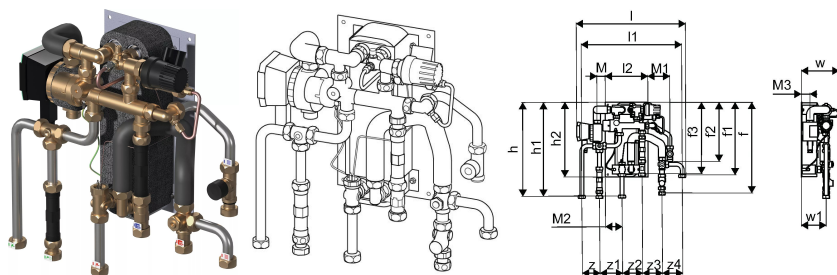

Uponor Combi Port M-XS toplotna postaja RC 12 CB BP TL ZV ZM

1121007

- Kompaktna RC različica stanovanjske toplotne postaje za sanitarno toplo vodo in direktno ogrevanje s priklopom na radiatorski sistem (brez mešalnega kroga).
- Oznake za dimenzioniranje:
- 12, 15, 17 - oznaka za kapaciteto sanitarne tople vode (l/min)
- CB - bakreno spajkan toplotni izmenjevalnik iz nerjavečega jekla za pripravo sanitarne tople vode
- BP - funkcija predgretja dovodnih vodov
- TL - termostatski omejevalnik temperature sanitarne tople vode s potopnim tipalom
- ZV - conski ventil na povratnem vodu stanovanjskega ogrevalnega kroga brez termopogona
- ZM - cirkulacijski modul za sanitarno toplo vodo z varnostnim ventilom, obtočno črpalko in regulatorjem diferenčnega tlaka

Splošno Uponor Combi Port M-XS toplotna postaja RC

Uporaba

- decentralizirana trenutna priprava sanitarne tople vode
- sistemi talnega ogrevanja
- sistemi radiatorskega ogrevanja

Certifikat

- DVGW certifikat

Uponor Combi Port M-XS toplotna postaja RC 12 CB BP TL ZV ZM

1121007

Product code

Item no EAN 6414905639496

Item no GTIN 06414905639496

Dimenzije

Višina enote artikla 200

Postavka Dolžina enote 501

Teža enote artikla 7,72

Širina enote artikla 500

Item_UOM kos

Measurements

LENGTH_L 505

Z Mera h 159

Z Meritev w 445

Z Meritev w1 350