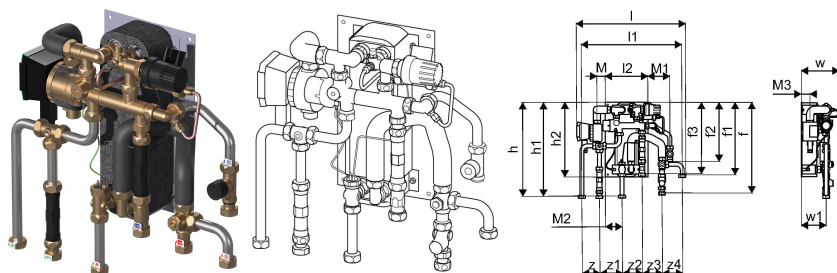

Uponor Combi Port M-XS toplotna postaja RC 12 CB BP TL ZV ZM

1121007

- Kompaktna RC različica stanovanjske toplotne postaje za sanitarno toplo vodo in direktno ogrevanje s priklopom na radiatorski sistem (brez mešalnega kroga).
- Oznake za dimenzioniranje:
- 12, 15, 17 - oznaka za kapaciteto sanitarne tople vode (l/min)
- CB - bakreno spajkan toplotni izmenjevalnik iz nerjavečega jekla za pripravo sanitarne tople vode
- BP - funkcija predgretja dovodnih vodov
- TL - termostatski omejevalnik temperature sanitarne tople vode s potopnim tipalom
- ZV - conski ventil na povratnem vodu stanovanjskega ogrevalnega kroga brez termopogona
- ZM - cirkulacijski modul za sanitarno toplo vodo z varnostnim ventilom, obtočno črpalko in regulatorjem diferenčnega tlaka

Splošno Uponor Combi Port M-XS toplotna postaja RC

Uporaba

- decentralizirana trenutna priprava sanitarne tople vode
- sistemi talnega ogrevanja
- sistemi radiatorskega ogrevanja

Certifikat

- DVGW certifikat

Uponor Combi Port M-XS toplotna postaja RC 12 CB BP TL ZV ZM

1121007

Product code

Item no EAN 6414905639496

Item no GTIN 06414905639496

Dimenzije

Višina enote artikla 200

Postavka Dolžina enote 501

Teža enote artikla 7,72

Širina enote artikla 500

Item_UOM kos

Measurements

LENGTH_L 505

Dolžina (l1) 200

Z Mera h 159

Z Meritev w 445