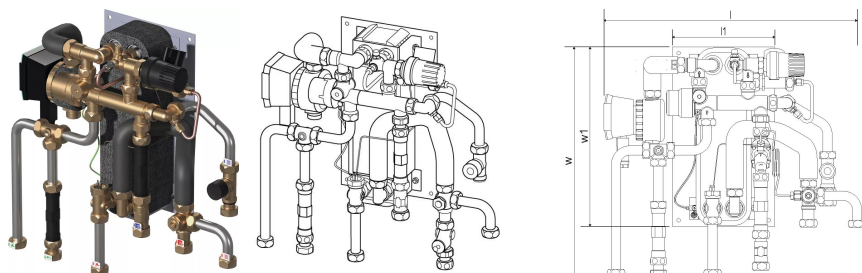

Uponor Combi Port M-XS toplotna postaja RC 15 CB BP TL ZV ZM

1121008

- Kompaktna RC različica stanovanjske toplotne postaje za sanitarno toplo vodo in direktno ogrevanje s priklopom na radiatorski sistem (brez mešalnega kroga).
- Oznake za dimenzioniranje:
- 12, 15, 17 - oznaka za kapaciteto sanitarne tople vode (l/min)
- CB - bakreno spajkan toplotni izmenjevalnik iz nerjavečega jekla za pripravo sanitarne tople vode
- BP - funkcija predgretja dovodnih vodov
- TL - termostatski omejevalnik temperature sanitarne tople vode s potopnim tipalom
- ZV - conski ventil na povratnem vodu stanovanjskega ogrevalnega kroga brez termopogona
- ZM - cirkulacijski modul za sanitarno toplo vodo z varnostnim ventilom, obtočno črpalko in regulatorjem diferenčnega tlaka

Splošno Uponor Combi Port M-XS toplotna postaja RC

Uporaba

- decentralizirana trenutna priprava sanitarne tople vode
- sistemi talnega ogrevanja
- sistemi radiatorskega ogrevanja

Certifikat

- DVGW certifikat

Uponor Combi Port M-XS toplotna postaja RC 15 CB BP TL ZV ZM

1121008

Product code

Item no EAN 6414905639502

Item no GTIN 06414905639502

Dimenzije

Višina enote artikla 200

Postavka Dolžina enote 501

Teža enote artikla 9,59

Širina enote artikla 500

Item_UOM kos

Measurements

LENGTH_L 505

Z Mera h 159

Z Meritev w 445

Z Meritev w1 350