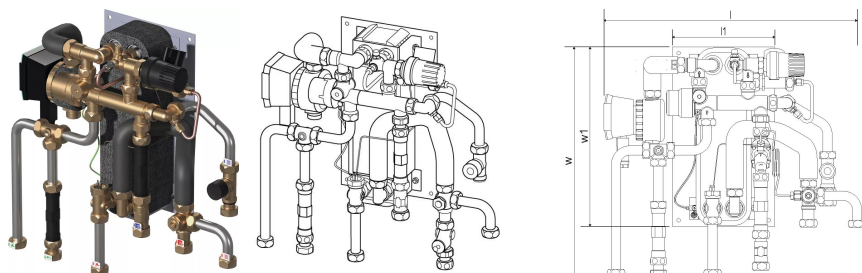

Uponor Combi Port M-XS toplotna postaja RC 15 CB BP TL ZV ZM

1121008

- Kompaktna RC različica stanovanjske toplotne postaje za sanitarno toplo vodo in direktno ogrevanje s priklopom na radiatorski sistem (brez mešalnega kroga).
- Oznake za dimenzioniranje:
- 12, 15, 17 - oznaka za kapaciteto sanitarne tople vode (l/min)
- CB - bakreno spajkan toplotni izmenjevalnik iz nerjavečega jekla za pripravo sanitarne tople vode
- BP - funkcija predgretja dovodnih vodov
- TL - termostatski omejevalnik temperature sanitarne tople vode s potopnim tipalom
- ZV - conski ventil na povratnem vodu stanovanjskega ogrevalnega kroga brez termopogona
- ZM - cirkulacijski modul za sanitarno toplo vodo z varnostnim ventilom, obtočno črpalko in regulatorjem diferenčnega tlaka

Splošno Uponor Combi Port M-XS toplotna postaja RC

Uporaba

- decentralizirana trenutna priprava sanitarne tople vode
- sistemi talnega ogrevanja
- sistemi radiatorskega ogrevanja

Certifikat

- DVGW certifikat

Uponor Combi Port M-XS toplotna postaja RC 15 CB BP TL ZV ZM

1121008

Product code

Item no EAN 6414905639502

Item no GTIN 06414905639502

Dimenzije

Višina enote artikla 200

Postavka Dolžina enote 501

Teža enote artikla 9,59

Širina enote artikla 500

Item_UOM kos

Measurements

LENGTH_L 505

Dolžina (l1) 200

Z Mera h 159

Z Meritev w 445