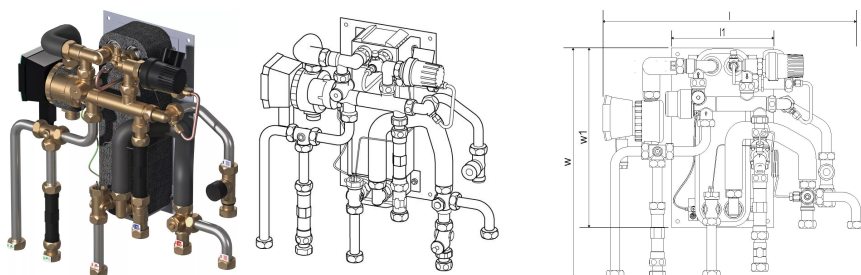

Uponor Combi Port M-XS toplotna postaja RC 15 CB BP TL ZV ZM

1121008

- Kompaktna RC različica stanovanjske toplotne postaje za sanitarno toplo vodo in direktno ogrevanje s priklopom na radiatorski sistem (brez mešalnega kroga).
- Oznake za dimenzioniranje:
- 12, 15, 17 - oznaka za kapaciteto sanitarne tople vode (l/min)
- CB - bakreno spajkan toplotni izmenjevalnik iz nerjavečega jekla za pripravo sanitarne tople vode
- BP - funkcija predgretja dovodnih vodov
- TL - termostatski omejevalnik temperature sanitarne tople vode s potopnim tipalom
- ZV - conski ventil na povratnem vodu stanovanjskega ogrevalnega kroga brez termopogona
- ZM - cirkulacijski modul za sanitarno toplo vodo z varnostnim ventilom, obtočno črpalko in regulatorjem diferenčnega tlaka

Splošno Uponor Combi Port M-XS toplotna postaja RC

Uporaba

- decentralizirana trenutna priprava sanitarne tople vode
- sistemi talnega ogrevanja
- sistemi radiatorskega ogrevanja

Certifikat

- DVGW certifikat

Uponor Combi Port M-XS toplotna postaja RC 15 CB BP TL ZV ZM

1121008

Product code

Item no EAN 6414905639502

Item no GTIN 06414905639502

Dimenzije

Višina enote artikla 200

Postavka Dolžina enote 501

Teža enote artikla 9,59

Širina enote artikla 500

Item_UOM kos

Measurements

LENGTH_L 505

Dolžina (l1) 200

Z Mera h 159

Z Meritev w 445