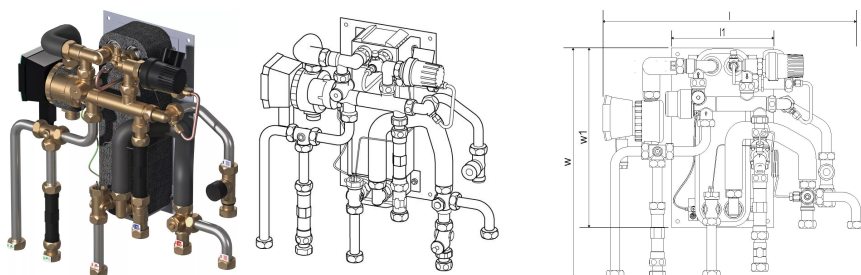

Uponor Combi Port M-XS toplotna postaja RC 15 CB BP TL ZV ZM

1121008

- Kompaktna RC različica stanovanjske toplotne postaje za sanitarno toplo vodo in direktno ogrevanje s priklopom na radiatorski sistem (brez mešalnega kroga).
- Oznake za dimenzioniranje:
- 12, 15, 17 - oznaka za kapaciteto sanitarne tople vode (l/min)
- CB - bakreno spajkan toplotni izmenjevalnik iz nerjavečega jekla za pripravo sanitarne tople vode
- BP - funkcija predgretja dovodnih vodov
- TL - termostatski omejevalnik temperature sanitarne tople vode s potopnim tipalom
- ZV - conski ventil na povratnem vodu stanovanjskega ogrevalnega kroga brez termopogona
- ZM - cirkulacijski modul za sanitarno toplo vodo z varnostnim ventilom, obtočno črpalko in regulatorjem diferenčnega tlaka

Splošno Uponor Combi Port M-XS toplotna postaja RC

Uporaba

- decentralizirana trenutna priprava sanitarne tople vode
- sistemi talnega ogrevanja
- sistemi radiatorskega ogrevanja

Certifikat

- DVGW certifikat

Uponor Combi Port M-XS toplotna postaja RC 15 CB BP TL ZV ZM

1121008

Product code

Item no EAN 6414905639502

Item no GTIN 06414905639502

Dimenzije

Višina enote artikla 200

Postavka Dolžina enote 501

Teža enote artikla 9,59

Širina enote artikla 500

Item_UOM kos

Measurements

LENGTH_L 505

Z Mera h 159

Z Meritev w 445

Z Meritev w1 350