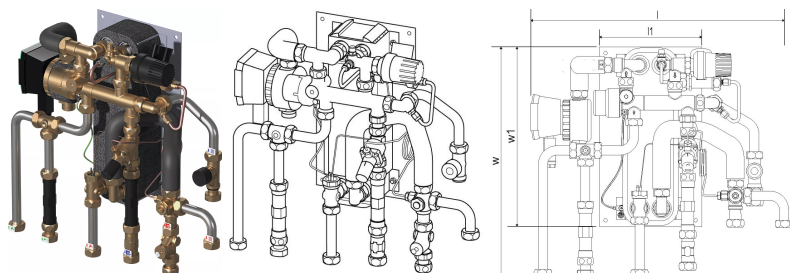

Uponor Combi Port M-XS toplotna postaja RC 15 CB BP DI TL ZV ZM

1121009

- Kompaktna RC različica stanovanjske toplotne postaje za sanitarno toplo vodo in direktno ogrevanje s priklopom na radiatorski sistem (brez mešalnega kroga).
- Oznake za dimenzioniranje:
- 12, 15, 17 - oznaka za kapaciteto sanitarne tople vode (l/min)
- CB - bakreno spajkan toplotni izmenjevalnik iz nerjavečega jekla za pripravo sanitarne tople vode
- BP - funkcija predgretja dovodnih vodov
- TL - termostatski omejevalnik temperature sanitarne tople vode s potopnim tipalom
- ZV - conski ventil na povratnem vodu stanovanjskega ogrevalnega kroga brez termopogona
- ZM - cirkulacijski modul za sanitarno toplo vodo z varnostnim ventilom, obtočno črpalko in regulatorjem diferenčnega tlaka

Splošno Uponor Combi Port M-XS toplotna postaja RC

Uporaba

- decentralizirana trenutna priprava sanitarne tople vode
- sistemi talnega ogrevanja
- sistemi radiatorskega ogrevanja

Certifikat

- DVGW certifikat

Uponor Combi Port M-XS toplotna postaja RC 15 CB BP DI TL ZV ZM

1121009

Product code

Item no EAN 6414905639519

Item no GTIN 06414905639519

Dimenzije

Višina enote artikla 200

Postavka Dolžina enote 501

Teža enote artikla 10,27

Širina enote artikla 500

Item_UOM kos

Measurements

LENGTH_L 505

Z Mera h 198

Z Meritev w 445

Z Meritev w1 350