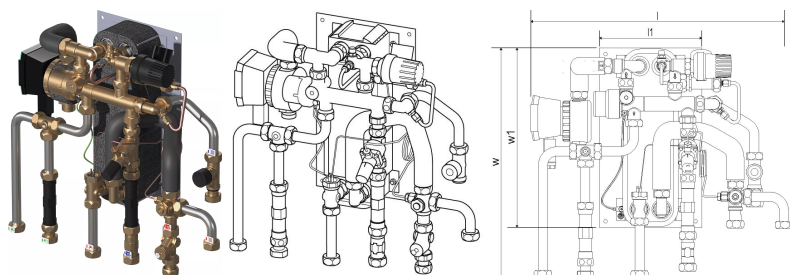

Uponor Combi Port M-XS toplotna postaja RC 15 CB BP DI TL ZV ZM

1121009

- Kompaktna RC različica stanovanjske toplotne postaje za sanitarno toplo vodo in direktno ogrevanje s priklopom na radiatorski sistem (brez mešalnega kroga).
- Oznake za dimenzioniranje:
- 12, 15, 17 - oznaka za kapaciteto sanitarne tople vode (l/min)
- CB - bakreno spajkan toplotni izmenjevalnik iz nerjavečega jekla za pripravo sanitarne tople vode
- BP - funkcija predgretja dovodnih vodov
- TL - termostatski omejevalnik temperature sanitarne tople vode s potopnim tipalom
- ZV - conski ventil na povratnem vodu stanovanjskega ogrevalnega kroga brez termopogona
- ZM - cirkulacijski modul za sanitarno toplo vodo z varnostnim ventilom, obtočno črpalko in regulatorjem diferenčnega tlaka

Splošno Uponor Combi Port M-XS toplotna postaja RC

Uporaba

- decentralizirana trenutna priprava sanitarne tople vode
- sistemi talnega ogrevanja
- sistemi radiatorskega ogrevanja

Certifikat

- DVGW certifikat

Uponor Combi Port M-XS toplotna postaja RC 15 CB BP DI TL ZV ZM

1121009

Product code

Item no EAN 6414905639519

Item no GTIN 06414905639519

Dimenzije

Višina enote artikla 200

Postavka Dolžina enote 501

Teža enote artikla 10,27

Širina enote artikla 500

Item_UOM kos

Measurements

LENGTH_L 505

Z Mera h 198

Z Meritev w 445

Z Meritev w1 350