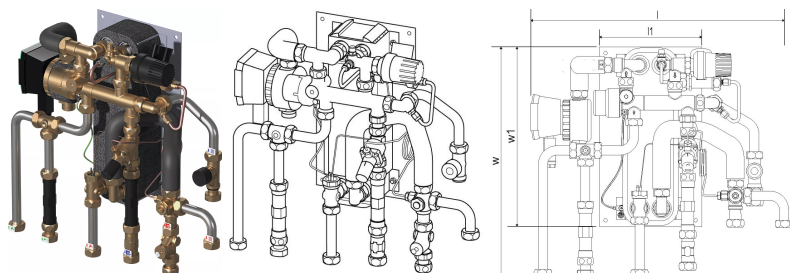

Uponor Combi Port M-XS toplotna postaja RC 15 CB BP DI TL ZV ZM

1121009

Product code

Item no EAN 6414905639519

Item no GTIN 06414905639519

Dimenzije

Višina enote artikla 200

Postavka Dolžina enote 501

Teža enote artikla 10,27

Širina enote artikla 500

Item_UOM kos

Measurements

LENGTH_L 505

Z Mera h 198

Z Meritev w 445

Z Meritev w1 350

Packaging

Embalaža GTIN PL1 06414905639571

Embalaža GTIN PL4 06414905639625

Višina embalaže PL1 220

Višina embalaže PL4 1000

Dolžina embalaže PL1 550

Dolžina embalaže PL4 1200

Količina pakiranja PL1 1

Količina pakiranja PL4 16

Vrsta embalaže PL1 Base_Box

Vrsta pakiranja PL4 Pallet

Embalaža Volumen PL1 0,06413

Embalaža Volumen PL4 0,96

Teža embalaže PL1 13,8