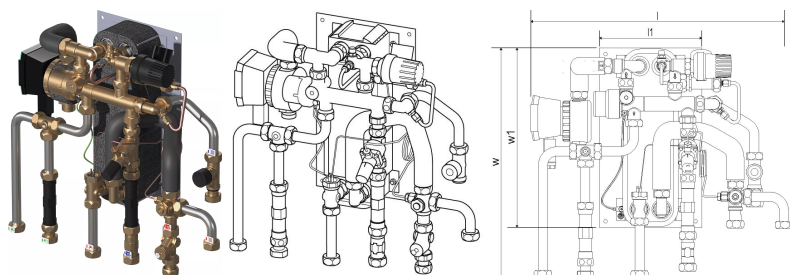

## Uponor Combi Port M-XS toplotna postaja RC 15 CB BP DI TL ZV ZM

1121009

- Kompaktna RC različica stanovanjske toplotne postaje za sanitarno toplo vodo in direktno ogrevanje s priklopom na radiatorski sistem (brez mešalnega kroga).
- Oznake za dimenzioniranje:
- 12, 15, 17 - oznaka za kapaciteto sanitarne tople vode (l/min)
- CB - bakreno spajkan toplotni izmenjevalnik iz nerjavečega jekla za pripravo sanitarne tople vode
- BP - funkcija predgretja dovodnih vodov
- TL - termostatski omejevalnik temperature sanitarne tople vode s potopnim tipalom
- ZV - conski ventil na povratnem vodu stanovanjskega ogrevalnega kroga brez termopogona
- ZM - cirkulacijski modul za sanitarno toplo vodo z varnostnim ventilom, obtočno črpalko in regulatorjem diferenčnega tlaka

### Splošno Uponor Combi Port M-XS toplotna postaja RC

### Dimenzije

Višina enote artikla 200

Postavka Dolžina enote 501

Teža enote artikla 10,27

Širina enote artikla 500

Item\_UOM kos

### Measurements

LENGTH\_L 505

Dolžina (l1) 200

Z Mera h 198

Z Meritev w 445

Z Meritev w1 350