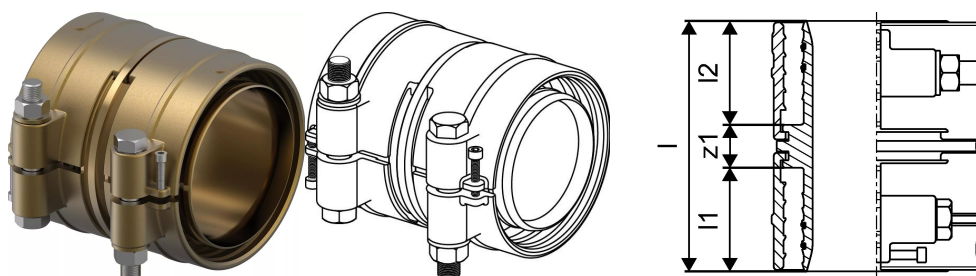

Uponor Ecoflex spojka PN6 160x14,6-160x14,6

1121636

- priključitev PE-Xa ali PE cevi
- 6 bar, SDR 11
- DR = medenina odporna na razcinkanje

Splošno Uponor Ecoflex enakokraka spojka PN6

Specifikacije

- Wipex fittingi iz korozijsko odporne medenine, razcinkanje v skladu s standardom DIN EN ISO 6509, skupaj z vijakom iz nerjavnega jekla
- tesnenje med Wipex spojko in osnovnim fittingom je s pomočjo O-tesnila
- pritrdilni set vsebuje vijak s šestrobo glavo iz nerjavnega jekla, matico iz nerjavnega jekla ter medeninasto podložko
- pri dimenzijah od 63 do 110mm je puša razprta s posebnim distančnikom

Uporaba

- fittingi za cevne sisteme Thermo, Aqua, Quattro, Supra, Supra PLUS in Supra Standard
- prikllop PE in PE-Xa notranjih cevi na spojke s pomočjo cilindričnega colskega notranjega navoja
- maksimalna obratovalna temperatura: 95°C

Certifikat

- potrdila/certifikate mora preveriti lokalno odgovorna oseba

Uponor Ecoflex spojka PN6 160x14,6-160x14,6

1121636

Tehnični podatki

Item no EAN	6414905661510
Item no GTIN	06414905661510
Item no VVS	087882360
RSK no.	2282763
Item no NRF	8361289
Item no LVI	1938519
Izdelek UOM (enota mere)	kos
Dolžina (l)	169 mm
Dolžina (l1)	70 mm
Dolžina (l2)	70 mm
Količina pakiranja 1	1
Packaging GTIN PL1	06414905672264
Item Unit Height	228 mm
Item Unit Weight	11,819 kg
Item Unit Width	228 mm