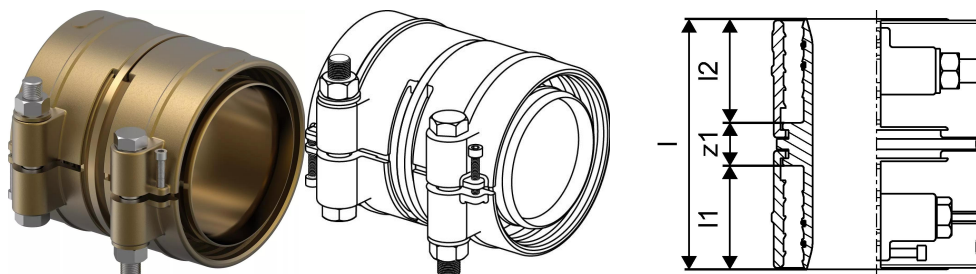

Uponor Ecoflex spojka PN6 160x14,6-160x14,6

1121636

- priključitev PE-Xa ali PE cevi
- 6 bar, SDR 11
- DR = medenina odporna na razcinkanje

Splošno Uponor Ecoflex enakokraka spojka PN6

Specifikacije

- Wipex fittingi iz korozijsko odporne medenine, razcinkanje v skladu s standardom DIN EN ISO 6509, skupaj z vijakom iz nerjavnega jekla
- tesnenje med Wipex spojko in osnovnim fittingom je s pomočjo O-tesnila
- pritrdilni set vsebuje vijak s šestrobo glavo iz nerjavnega jekla, matico iz nerjavnega jekla ter medeninasto podložko
- pri dimenzijah od 63 do 110mm je puša razprta s posebnim distančnikom

Uporaba

- fittingi za cevne sisteme Thermo, Aqua, Quattro, Supra, Supra PLUS in Supra Standard
- prikllop PE in PE-Xa notranjih cevi na spojke s pomočjo cilindričnega colskega notranjega navoja
- maksimalna obratovalna temperatura: 95°C

Certifikat

- potrdila/certifikate mora preveriti lokalno odgovorna oseba

Uponor Ecoflex spojka PN6 160x14,6-160x14,6

1121636

Tehnični podatki

Item no EAN	6414905661510
Item no GTIN	06414905661510
Item no VVS	087882360
RSK no.	2282763
Item no NRF	8361289
Item no LVI	1938519
Izdelek UOM (enota mere)	kos
Dolžina (l)	169 mm
Dolžina (l1)	70 mm
Dolžina (l2)	70 mm
Količina pakiranja 1	1
Packaging GTIN PL1	06414905672264
Item Unit Height	228 mm
Item Unit Weight	11,819 kg
Item Unit Width	228 mm