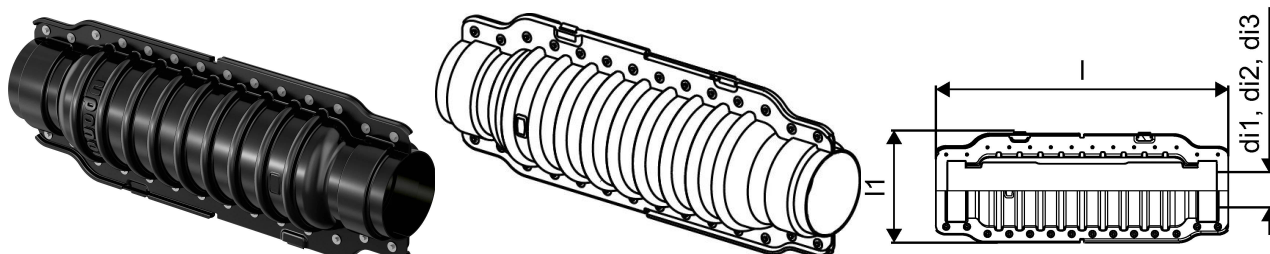

## Uponor Ecoflex ravni izolacijski set 250

1121806

- ravni izolacijski set za priključitev cevi preko zunanje plašča cevi
- ABS polovični ohišji z izolacijo in redukcijo
- transportna obremenitev 60 ton (za dimenzijo 250: 40 ton)

#### Uporaba

- Ecoflex pribor je načrtovan za zapolnitev asortimana za podzemne instalacije

### Dimenzije

Višina enote artikla	361
Postavka Dolžina enote	1150
Teža enote artikla	10,6
Širina enote artikla	491
Item_UOM	kos