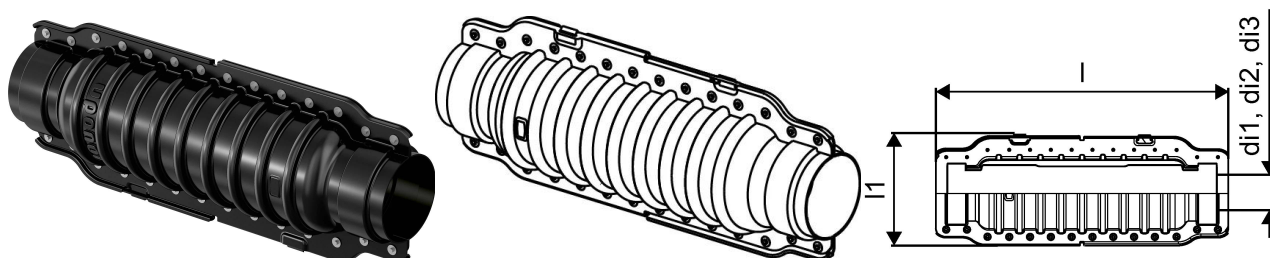

Uponor Ecoflex ravni izolacijski set 250

1121806

Measurements

Notranji_premer_di1	250
Notranji_premer_di2	200
Notranji_premer_di3	175/140
LENGTH_L	1150
Dolžina (l1)	491

Product code

Item no EAN	6414905663545
Item no GF	35001121806
Item no GTIN	06414905663545
Item no LVI	3010139
Item no NRF	8360565
Item no RSK	2282773
Item no VVS	087900250

Dimenzije

Višina enote artikla	361
Postavka Dolžina enote	1150
Teža enote artikla	10,6
Širina enote artikla	491
Item_UOM	kos

Packaging

Embalaža GTIN PL1	06414905666102
Embalaža GTIN PL4	06414900416245
Višina embalaže PL1	470
Višina embalaže PL4	1084
Dolžina embalaže PL1	1190
Dolžina embalaže PL4	1200
Količina pakiranja PL1	1