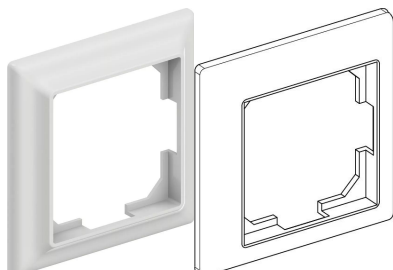

Uponor Smatrix Base stenski okvir T-141 RAL9016

1122237

- stenski okvir za tipalo RH Style T-141 (1087812)
- stenski okvir za termostat T-144 (1086973)
- barva: bela (RAL 9016)

Splošno Uponor Smatrix Base stenski okvir T-141

Specifikacije

- do 4 priključni moduli v enem sistemu
- obratovalna napetost: 230V
- avtomatsko balansiranje optimizira porabo energije in udobje
- elektronsko krmiljenje
- na en priključni modul je možno priključiti do 6 sobnih termostatov in 8 termopogonov (24V)
- črpalčni in kotlovski rele
- preizkusni test ventilov (termopogonov) in obtočne črpalke
- kontrola relativne vlage
- različne možnosti ožičenja (zaporedna vezava/zvezdasta vezava)
- 4-žilni komunikacijski bus kabel
- komunikacijski protokol: RS485 serijski bus
- maks. vhodna moč za termopogon: 24VAC / 0.2A (0.4A konica)