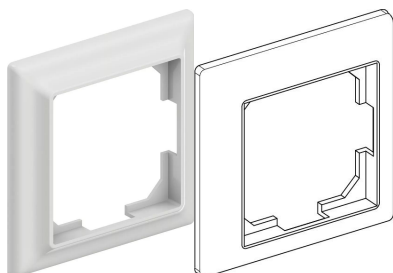

Uporaba

- ožičena regulacija temperature za ploskovno ogrevanje in hlajenje
- nastavitveno območje: +5°C ... +35°C

Certifikat

- CE / EAC

Uponor Smatrix Base stenski okvir T-141 RAL9016

1122237

**Product code**