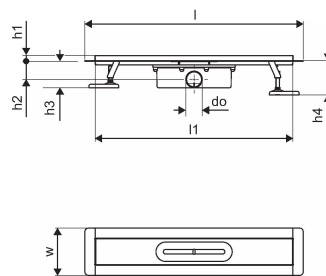

Splošno Uponor Aqua Ambient linear shower inlet silver

Specifikacije

- Sodobna zasnova in elegantna oblika v različnih velikostih: 600, 700, 800, 900, 1000 mm
- Širok tesnilni rob (30 mm) zagotavlja tesno spajanje s konstrukcijo tal
- Nastavljiva višina in fiksne noge za vgradnjo v vse vrste talnih konstrukcij
- Enostavna namestitev zaradi popolnosti izdelka in njegove združljivosti s sistemom odvajanja odpadne vode (dimenzije cevi za odvajanje odpadne vode)

Dimenzije

Višina enote artikla	100
Postavka Dolžina enote	1060
Teža enote artikla	3
Širina enote artikla	143
Item_UOM	kos

Measurements

LENGTH_L	1060
Dolžina (l1)	998
Zunanji premer_do	40
Z Mera h	98
Z Mera h1	82
Z Mera h2	40
Z Meritev w	303
Z Meritev w1	143
z1	45