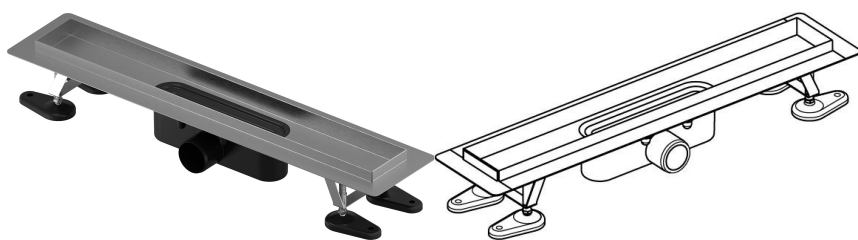

Uponor Aqua Ambient kanaleta za tuš silver 30/1000mm

1136401

- kompatibilna z različnimi rešetkami
- pretok: 0,8 l/s
- sifon s čistilno košaro, priključek na kanalizacijo DN 50
- material ohišja: nerjaveče jeklo
- material sifona: polipropilen / ABS

Splošno Uponor Aqua Ambient linear shower inlet silver

Specifikacije

- Sodobna zasnova in elegantna oblika v različnih velikostih: 600, 700, 800, 900, 1000 mm
- Širok tesnilni rob (30 mm) zagotavlja tesno spajanje s konstrukcijo tal
- Nastavljiva višina in fiksne noge za vgradnjo v vse vrste talnih konstrukcij
- Enostavna namestitev zaradi popolnosti izdelka in njegove združljivosti s sistemom odvajanja odpadne vode (dimenzije cevi za odvajanje odpadne vode)

Uporaba

- Hišni kanalizacijski sistemi

Certifikat

- Tehnična ocena v skladu z EN 1253

Uponor Aqua Ambient kanaleta za tuš silver 30/1000mm

1136401

Product code

Item no EAN	6414900482998
Item no GF	35001136401
Item no GTIN	06414900482998

Dimenzije

Višina enote artikla	100
Postavka Dolžina enote	1060
Teža enote artikla	3
Širina enote artikla	143
Item_UOM	kos

Measurements

LENGTH_L	1060
Dolžina (l1)	998
Zunanji premer_do	40
Z Mera h	98
Z Mera h1	82
Z Mera h2	40
Z Meritev w	303
Z Meritev w1	143
z1	45