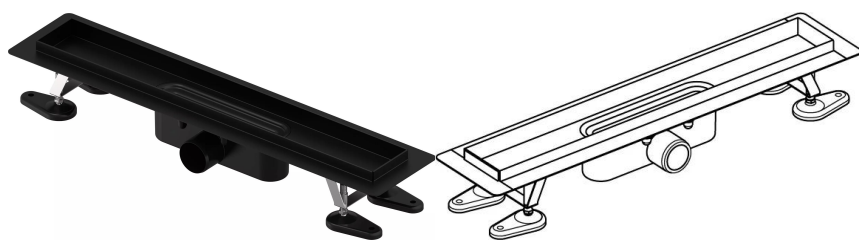

Uponor Aqua Ambient kanaleta za tuš black 30/700mm

1136403

- kompatibilna z različnimi rešetkami
- pretok: 0,8 l/s
- sifon s čistilno košaro, priključek na kanalizacijo DN 50
- material ohišja: nerjavče jeklo mat črno prašno lakirano
- material sifona: polipropilen / ABS

Ni podatkov o aplikaciji

Uponor Aqua Ambient kanaleta za tuš black 30/700mm

1136403

Tehnični podatki

Item no EAN	6414900483018
Item no GTIN	06414900483018
Izdelek UOM (enota mere)	kos
Dolžina (l)	760 mm
Dolžina (l1)	698 mm
Z-mera h	113 mm
Z-mera h1	97 mm
Z-mera h2	55 mm
Z-mera w	143 mm
Količina pakiranja 1	1
Količina pakiranja 4	70
Packaging GTIN PL1	06414900485333
Packaging GTIN PL4	06414900485531
Item Unit Height	100 mm
Item Unit Weight	2,3 kg
Item Unit Width	143 mm