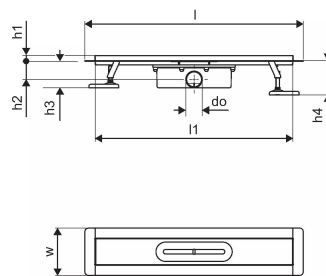

Uponor Aqua Ambient kanaleta za tuš black 30/700mm

1136403

- kompatibilna z različnimi rešetkami
- pretok: 0,8 l/s
- sifon s čistilno košaro, priključek na kanalizacijo DN 50
- material ohišja: nerjavče jeklo mat črno prašno lakirano
- material sifona: polipropilen / ABS

Ni podatkov o aplikaciji

Uponor Aqua Ambient kanaleta za tuš black 30/700mm

1136403

Tehnični podatki

Item no EAN	6414900483018
Item no GTIN	06414900483018
Izdelek UOM (enota mere)	kos
Dolžina (l)	760 mm
Dolžina (l1)	698 mm
Z-mera h	113 mm
Z-mera h1	97 mm
Z-mera h2	55 mm
Z-mera w	143 mm
Količina pakiranja 1	1
Količina pakiranja 4	70
Packaging GTIN PL1	06414900485333
Packaging GTIN PL4	06414900485531
Item Unit Height	100 mm
Item Unit Weight	2,3 kg
Item Unit Width	143 mm