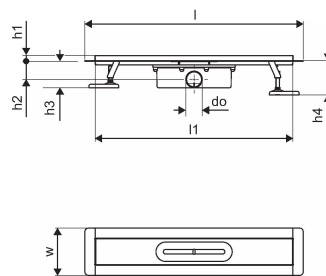

Splošno Uponor Aqua Ambient kanaleta za tuš black

Specifikacije

- Sodobna zasnova in elegantna oblika v različnih velikostih: 600, 700, 800, 900, 1000 mm
- Širok tesnilni rob (30 mm) zagotavlja tesno spajanje s konstrukcijo tal
- Nastavljiva višina in fiksne noge za vgradnjo v vse vrste talnih konstrukcij
- Enostavna namestitvev zaradi popolnosti izdelka in njegove združljivosti s sistemom odvajanja odpadne vode (dimenzije cevi za odvajanje odpadne vode)

Dimenzije

Višina enote artikla	100
Postavka Dolžina enote	860
Teža enote artikla	2,4
Širina enote artikla	143
Item_UOM	kos

Measurements

LENGTH_L	860
Dolžina (l1)	797,5
Zunanji premer_do	50
Z Mera h	113
Z Mera h1	97
Z Mera h2	55
Z Meritev w	142,5