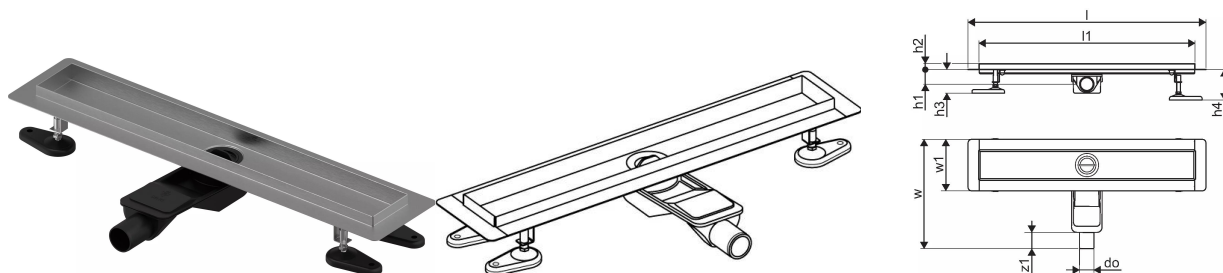

Uponor Aqua Ambient nizka kanaleta za tuš silver 30/700mm

1136408

- kompatibilna z različnimi rešetkami (glejte ločene izdelke)
- za nizke višine tal
- pretok: 0,6 l/s
- sifon s čistilno košaro, priključek na kanalizacijo DN 40, s horizontalno 360° nastavitvijo
- material ohišja: nerjaveče jeklo mat črno prašno lakirano
- material sifona: polipropilen / ABS

Splošno Uponor Aqua Ambient nizka kanaleta za tuš silver

Specifikacije

- Sodobna zasnova in elegantna oblika v različnih velikostih: 600, 700, 800, 900, 1000 mm
- Širok tesnilni rob (30 mm) zagotavlja tesno spajanje s konstrukcijo tal
- Nastavljiva višina in fiksne noge za vgradnjo v vse vrste talnih konstrukcij
- Enostavna namestitev zaradi popolnosti izdelka in njegove združljivosti s sistemom odvajanja odpadne vode (dimenzije cevi za odvajanje odpadne vode)

Uporaba

- Hišni kanalizacijski sistemi

Certifikat

- Tehnična ocena v skladu z EN 1253

Uponor Aqua Ambient nizka kanaleta za tuš silver 30/700mm

1136408

Product code

Item no EAN 6414900483063

Item no GTIN 06414900483063

Dimenzije

Višina enote artikla 83

Postavka Dolžina enote 760

Teža enote artikla 1,83

Širina enote artikla 143

Item_UOM kos

Measurements