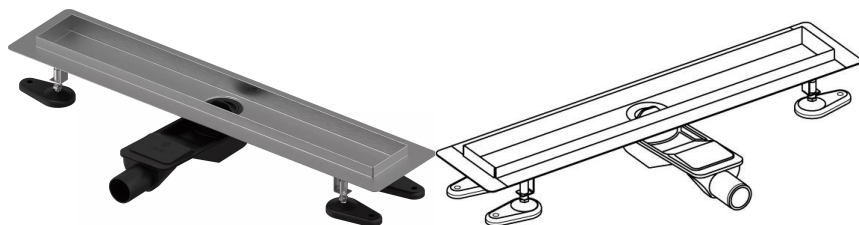

Uponor Aqua Ambient nizka kanaleta za tuš silver 30/800mm

1136409

- kompatibilna z različnimi rešetkami (glejte ločene izdelke)
- za nizke višine tal
- pretok: 0,6 l/s
- sifon s čistilno košaro, priključek na kanalizacijo DN 40, s horizontalno 360° nastavitvijo
- material ohišja: nerjavče jeklo mat črno prašno lakirano
- material sifona: polipropilen / ABS

Ni podatkov o aplikaciji

Uponor Aqua Ambient nizka kanaleta za tuš silver 30/800mm

1136409

Tehnični podatki

Item no EAN	6414900483070
Item no GTIN	06414900483070
Izdelek UOM (enota mere)	kos
Dolžina (l)	860 mm
Dolžina (l1)	800 mm
Z-mera h	98 mm
Z-mera h1	82 mm
Z-mera h2	40 mm
Z-mera w	303 mm
Z-mera w1	143 mm
Količina pakiranja 1	1
Količina pakiranja 4	50
Packaging GTIN PL1	06414900485395
Packaging GTIN PL4	06414900369749
Item Unit Height	83 mm
Item Unit Weight	2,05 kg
Item Unit Width	143 mm