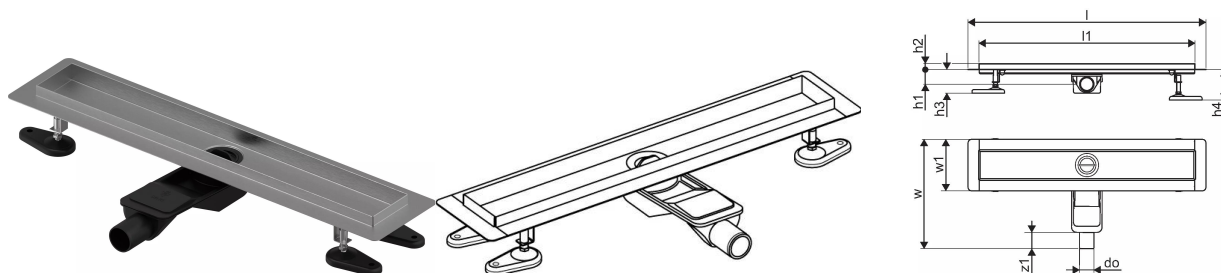

Uponor Aqua Ambient nizka kanaleta za tuš silver 30/800mm

1136409

- kompatibilna z različnimi rešetkami (glejte ločene izdelke)
- za nizke višine tal
- pretok: 0,6 l/s
- sifon s čistilno košaro, priključek na kanalizacijo DN 40, s horizontalno 360° nastavitvijo
- material ohišja: nerjaveče jeklo mat črno prašno lakirano
- material sifona: polipropilen / ABS

Splošno Uponor Aqua Ambient nizka kanaleta za tuš silver

Specifikacije

- Sodobna zasnova in elegantna oblika v različnih velikostih: 600, 700, 800, 900, 1000 mm
- Širok tesnilni rob (30 mm) zagotavlja tesno spajanje s konstrukcijo tal
- Nastavljiva višina in fiksne noge za vgradnjo v vse vrste talnih konstrukcij
- Enostavna namestitev zaradi popolnosti izdelka in njegove združljivosti s sistemom odvajanja odpadne vode (dimenzije cevi za odvajanje odpadne vode)

Uporaba

- Hišni kanalizacijski sistemi

Certifikat

- Tehnična ocena v skladu z EN 1253

Uponor Aqua Ambient nizka kanaleta za tuš silver 30/800mm

1136409

Product code

Item no EAN 6414900483070

Item no GTIN 06414900483070

Dimenzije

Višina enote artikla 83

Postavka Dolžina enote 860

Teža enote artikla 2,05

Širina enote artikla 143

Item_UOM kos

Measurements