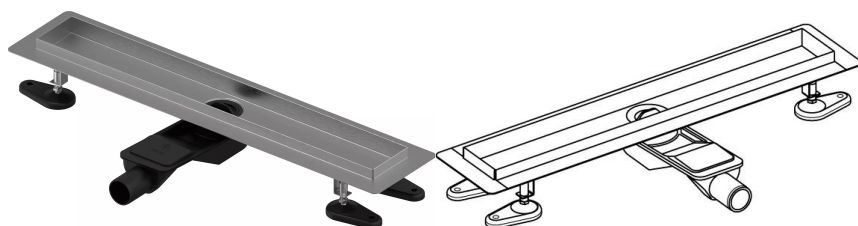

Uponor Aqua Ambient nizka kanaleta za tuš silver 30/800mm

1136409

- kompatibilna z različnimi rešetkami (glejte ločene izdelke)
- za nizke višine tal
- pretok: 0,6 l/s
- sifon s čistilno košaro, priključek na kanalizacijo DN 40, s horizontalno 360° nastavitvijo
- material ohišja: nerjavče jeklo mat črno prašno lakirano
- material sifona: polipropilen / ABS

Ni podatkov o aplikaciji

Uponor Aqua Ambient nizka kanaleta za tuš silver 30/800mm

1136409

Tehnični podatki

Item no EAN	6414900483070
Item no GTIN	06414900483070
Izdelek UOM (enota mere)	kos
Dolžina (l)	860 mm
Dolžina (l1)	800 mm
Z-mera h	98 mm
Z-mera h1	82 mm
Z-mera h2	40 mm
Z-mera w	303 mm
Z-mera w1	143 mm
Količina pakiranja 1	1
Količina pakiranja 4	50
Packaging GTIN PL1	06414900485395
Packaging GTIN PL4	06414900369749
Item Unit Height	83 mm
Item Unit Weight	2,05 kg
Item Unit Width	143 mm