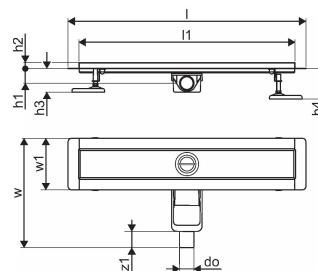

Uponor Aqua Ambient nizka kanaleta za tuš silver 30/800mm

1136409

- kompatibilna z različnimi rešetkami (glejte ločene izdelke)
- za nizke višine tal
- pretok: 0,6 l/s
- sifon s čistilno košaro, priključek na kanalizacijo DN 40, s horizontalno 360° nastavitvijo
- material ohišja: nerjavče jeklo mat črno prašno lakirano
- material sifona: polipropilen / ABS

Ni podatkov o aplikaciji

Uponor Aqua Ambient nizka kanaleta za tuš silver 30/800mm

1136409

Tehnični podatki

Item no EAN	6414900483070
Item no GTIN	06414900483070
Izdelek UOM (enota mere)	kos
Dolžina (l)	860 mm
Dolžina (l1)	800 mm
Z-mera h	98 mm
Z-mera h1	82 mm
Z-mera h2	40 mm
Z-mera w	303 mm
Z-mera w1	143 mm
Količina pakiranja 1	1
Količina pakiranja 4	50
Packaging GTIN PL1	06414900485395
Packaging GTIN PL4	06414900369749
Item Unit Height	83 mm
Item Unit Weight	2,05 kg
Item Unit Width	143 mm