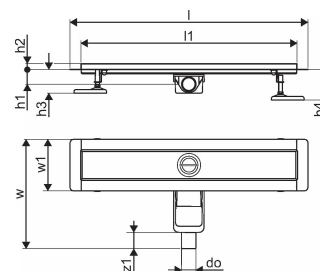

Uponor Aqua Ambient nizka kanaleta za tuš silver 30/800mm

1136409

- kompatibilna z različnimi rešetkami (glejte ločene izdelke)
- za nizke višine tal
- pretok: 0,6 l/s
- sifon s čistilno košaro, priključek na kanalizacijo DN 40, s horizontalno 360° nastavitvijo
- material ohišja: nerjavče jeklo mat črno prašno lakirano
- material sifona: polipropilen / ABS

Ni podatkov o aplikaciji

Uponor Aqua Ambient nizka kanaleta za tuš silver 30/800mm

1136409

Tehnični podatki

Item no EAN	6414900483070
Item no GTIN	06414900483070
Izdelek UOM (enota mere)	kos
Dolžina (l)	860 mm
Dolžina (l1)	800 mm
Z-mera h	98 mm
Z-mera h1	82 mm
Z-mera h2	40 mm
Z-mera w	303 mm
Z-mera w1	143 mm
Količina pakiranja 1	1
Količina pakiranja 4	50
Packaging GTIN PL1	06414900485395
Packaging GTIN PL4	06414900369749
Item Unit Height	83 mm
Item Unit Weight	2,05 kg
Item Unit Width	143 mm