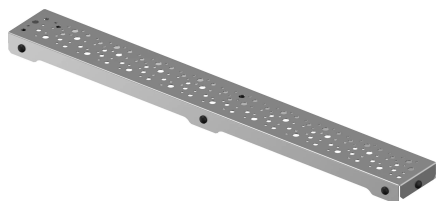

## Uponor Aqua Ambient rešetka kanalete za tuš spot/silver 700mm

**1136418**

- izvedba rešetke: spot
- kompatibilna s kanaletami za tuš "silver" (srebrna)
- material: polirano nerjaveče jeklo

### Splošno Uponor Aqua Ambient rešetka kanalete za tuš spot/silver

#### Specifikacije

- Sodobna zasnova in elegantna oblika v različnih velikostih: 600, 700, 800, 900, 1000 mm
- Širok tesnilni rob (30 mm) zagotavlja tesno spajanje s konstrukcijo tal
- Nastavljiva višina in fiksne noge za vgradnjo v vse vrste talnih konstrukcij
- Enostaven namestitev zaradi popolnosti izdelka in njegove združljivosti s sistemom odvajanja odpadne vode (dimenzije cevi za odvajanje odpadne vode)

## Uponor Aqua Ambient rešetka kanalete za tuš spot/silver 700mm

1136418

**Product code**

Item no EAN 6414900483162

Item no GTIN 06414900483162

**Dimenzije**

Višina enote artikla 26.8

Postavka Dolžina enote 694