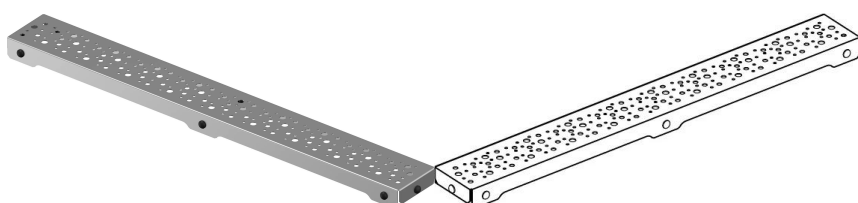

Uponor Aqua Ambient rešetka kanalete za tuš spot / silver 1000mm

1136421

- izvedba rešetke: spot
- kompatibilna s kanaletami za tuš "silver" (srebrna)
- material: polirano nerjaveče jeklo

Splošno Uponor Aqua Ambient rešetka kanalete za tuš spot / silver

Specifikacije

- Sodobna zasnova in elegantna oblika v različnih velikostih: 600, 700, 800, 900, 1000 mm
- Širok tesnilni rob (30 mm) zagotavlja tesno spajanje s konstrukcijo tal
- Nastavljiva višina in fiksne noge za vgradnjo v vse vrste talnih konstrukcij
- Enostavna namestitvev zaradi popolnosti izdelka in njegove združljivosti s sistemom odvajanja odpadne vode (dimenzije cevi za odvajanje odpadne vode)

Uporaba

- Hišni kanalizacijski sistemi

Certifikat

- Tehnična ocena v skladu z EN 1253

Uponor Aqua Ambient rešetka kanalete za tuš spot / silver 1000mm

1136421

Product code

Item no EAN	6414900483193
Item no GF	35001136421
Item no GTIN	06414900483193

Dimenzije

Višina enote artikla	26.8
Postavka Dolžina enote	994
Teža enote artikla	0,83
Širina enote artikla	77
Item_UOM	kos

Measurements

LENGTH_L	988
Z Mera h	26,8
Z Meritev w	71,5

Packaging

Embalaža GTIN PL1	06414900485715
Embalaža GTIN PL4	06414900325813
Višina embalaže PL1	35
Višina embalaže PL4	1154
Dolžina embalaže PL1	1015
Dolžina embalaže PL4	1200
Količina pakiranja PL1	1
Količina pakiranja PL4	210
Vrsta embalaže PL1	Base_Box
Vrsta pakiranja PL4	Pallet
Embalaža Volumen PL1	0,00390775
Embalaža Volumen PL4	1,10784
Teža embalaže PL1	1