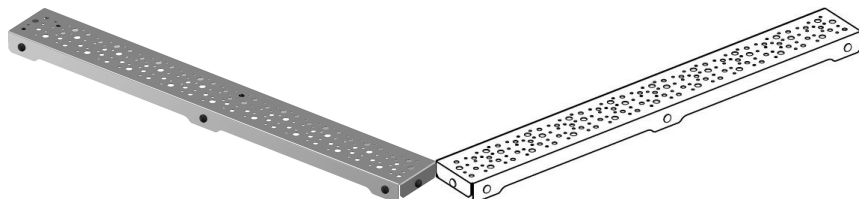

Uponor Aqua Ambient rešetka kanalete za tuš spot / silver 1000mm

1136421

- izvedba rešetke: spot
- kompatibilna s kanaletami za tuš "silver" (srebrna)
- material: polirano nerjaveče jeklo

Splošno Uponor Aqua Ambient rešetka kanalete za tuš spot / silver

Specifikacije

- Sodobna zasnova in elegantna oblika v različnih velikostih: 600, 700, 800, 900, 1000 mm
- Širok tesnilni rob (30 mm) zagotavlja tesno spajanje s konstrukcijo tal
- Nastavljiva višina in fiksne noge za vgradnjo v vse vrste talnih konstrukcij
- Enostavna namestitvev zaradi popolnosti izdelka in njegove združljivosti s sistemom odvajanja odpadne vode (dimenzije cevi za odvajanje odpadne vode)

Uporaba

- Hišni kanalizacijski sistemi

Certifikat

- Tehnična ocena v skladu z EN 1253

Uponor Aqua Ambient rešetka kanalete za tuš spot / silver 1000mm

1136421

Product code

Item no EAN	6414900483193
Item no GF	35001136421
Item no GTIN	06414900483193

Dimenzije

Višina enote artikla	26.8
Postavka Dolžina enote	994
Teža enote artikla	0,83
Širina enote artikla	77
Item_UOM	kos

Measurements

LENGTH_L	988
Z Mera h	26,8
Z Meritev w	71,5

Packaging

Embalaža GTIN PL1	06414900485715
Embalaža GTIN PL4	06414900325813
Višina embalaže PL1	35
Višina embalaže PL4	1154
Dolžina embalaže PL1	1015
Dolžina embalaže PL4	1200
Količina pakiranja PL1	1
Količina pakiranja PL4	210
Vrsta embalaže PL1	Base_Box
Vrsta pakiranja PL4	Pallet
Embalaža Volumen PL1	0,00390775
Embalaža Volumen PL4	1,10784
Teža embalaže PL1	1