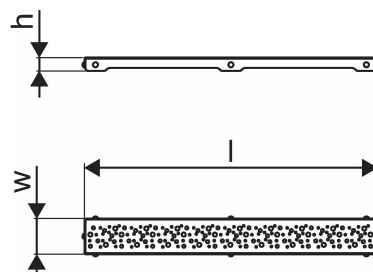

Uponor Aqua Ambient rešetka kanalete za tuš spot / silver 1000mm

1136421

- izvedba rešetke: spot
- kompatibilna s kanaletami za tuš "silver" (srebrna)
- material: polirano nerjaveče jeklo

Splošno Uponor Aqua Ambient rešetka kanalete za tuš spot / silver

Specifikacije

- Sodobna zasnova in elegantna oblika v različnih velikostih: 600, 700, 800, 900, 1000 mm
- Širok tesnilni rob (30 mm) zagotavlja tesno spajanje s konstrukcijo tal
- Nastavljiva višina in fiksne noge za vgradnjo v vse vrste talnih konstrukcij
- Enostavna namestitvev zaradi popolnosti izdelka in njegove združljivosti s sistemom odvajanja odpadne vode (dimenzije cevi za odvajanje odpadne vode)

Dimenzije

Višina enote artikla	26.8
Postavka Dolžina enote	994
Teža enote artikla	0,83
Širina enote artikla	77
Item_UOM	kos

Measurements

LENGTH_L	988
Z Mera h	26,8
Z Meritev w	71,5

Packaging

Embalaža GTIN PL1	06414900485715
Embalaža GTIN PL4	06414900325813
Višina embalaže PL1	35
Višina embalaže PL4	1154
Dolžina embalaže PL1	1015
Dolžina embalaže PL4	1200
Količina pakiranja PL1	1
Količina pakiranja PL4	210
Vrsta embalaže PL1	Base_Box
Vrsta pakiranja PL4	Pallet
Embalaža Volumen PL1	0,00390775
Embalaža Volumen PL4	1,10784
Teža embalaže PL1	1