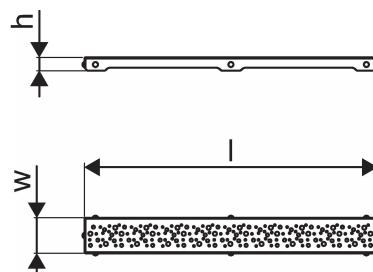

Uponor Aqua Ambient rešetka kanalete za tuš spot/black 700mm

1136423

- izvedba rešetke: spot
- kompatibilna s kanaletami za tuš "black" (črna)
- material: nerjaveče jeklo mat črno prašno lakirano

Splošno Uponor Aqua Ambient rešetka kanalete za tuš spot/black

Specifikacije

- Sodobna zasnova in elegantna oblika v različnih velikostih: 600, 700, 800, 900, 1000 mm
- Širok tesnilni rob (30 mm) zagotavlja tesno spajanje s konstrukcijo tal
- Nastavljiva višina in fiksne noge za vgradnjo v vse vrste talnih konstrukcij
- Enostavna namestitev zaradi popolnosti izdelka in njegove združljivosti s sistemom odvajanja odpadne vode (dimenzije cevi za odvajanje odpadne vode)

Item no GTIN 06414900483216

Dimenzije

Višina enote artikla 26.8

Postavka Dolžina enote 694

Teža enote artikla 0,59

Širina enote artikla 77

Item_UOM kos

Measurements