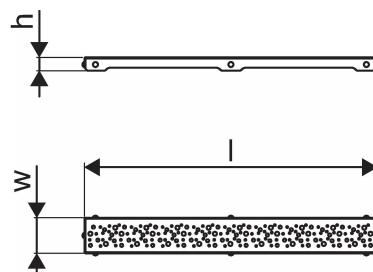

## Uponor Aqua Ambient rešetka kanalete za tuš spot / black 700mm

1136423

- izvedba rešetke: spot
- kompatibilna s kanaletami za tuš "black" (črna)
- material: nerjaveče jeklo mat črno prašno lakirano

Ni podatkov o aplikaciji

## Tehnični podatki

Item no EAN	6414900483216
Item no GTIN	06414900483216
Izdelek UOM (enota mere)	kos
Dolžina (l)	688 mm
Z-mera h	27 mm
Z-mera w	72 mm
Količina pakiranja 1	1
Količina pakiranja 4	275
Packaging GTIN PL1	06414900485739
Packaging GTIN PL4	06414900325806
Item Unit Height	27 mm
Item Unit Weight	0,59 kg
Item Unit Width	77 mm