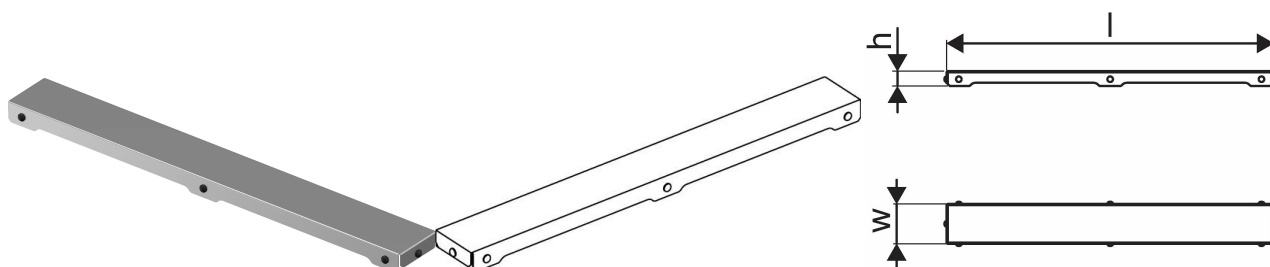

Uponor Aqua Ambient rešetka kanalete za tuš plain/silver 600mm

1136427

- izvedba rešetke: plain
- kompatibilna s kanaletami za tuš "silver" (srebrna)
- material: polirano nerjaveče jeklo

Splošno Uponor Aqua Ambient rešetka kanalete za tuš plain/silver

Specifikacije

- Sodobna zasnova in elegantna oblika v različnih velikostih: 600, 700, 800, 900, 1000 mm
- Širok tesnilni rob (30 mm) zagotavlja tesno spajanje s konstrukcijo tal
- Nastavljiva višina in fiksne noge za vgradnjo v vse vrste talnih konstrukcij
- Enostavna namestitev zaradi popolnosti izdelka in njegove združljivosti s sistemom odvajanja odpadne vode (dimenzije cevi za odvajanje odpadne vode)

Uporaba

- Hišni kanalizacijski sistemi

Certifikat

- Tehnična ocena v skladu z EN 1253

Uponor Aqua Ambient rešetka kanalete za tuš plain/silver 600mm

1136427

Product code

Item no EAN 6414900483254

Item no GTIN 06414900483254

Dimenzije

Višina enote artikla 26.8

Postavka Dolžina enote 594

Teža enote artikla 0,5

Širina enote artikla 77

Item_UOM kos

Measurements