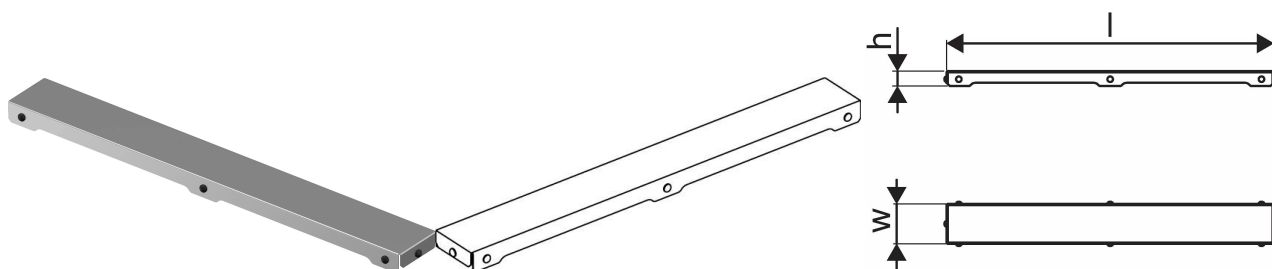

Uponor Aqua Ambient rešetka kanalete za tuš plain/silver 600mm

1136427

- izvedba rešetke: plain
- kompatibilna s kanaletami za tuš "silver" (srebrna)
- material: polirano nerjaveče jeklo

Splošno Uponor Aqua Ambient rešetka kanalete za tuš plain/silver

Specifikacije

- Sodobna zasnova in elegantna oblika v različnih velikostih: 600, 700, 800, 900, 1000 mm
- Širok tesnilni rob (30 mm) zagotavlja tesno spajanje s konstrukcijo tal
- Nastavljiva višina in fiksne noge za vgradnjo v vse vrste talnih konstrukcij
- Enostavna namestitev zaradi popolnosti izdelka in njegove združljivosti s sistemom odvajanja odpadne vode (dimenzije cevi za odvajanje odpadne vode)

Uporaba

- Hišni kanalizacijski sistemi

Certifikat

- Tehnična ocena v skladu z EN 1253

Uponor Aqua Ambient rešetka kanalete za tuš plain/silver 600mm

1136427

Product code

Item no EAN 6414900483254

Item no GTIN 06414900483254

Dimenzije

Višina enote artikla 26.8

Postavka Dolžina enote 594

Teža enote artikla 0,5

Širina enote artikla 77

Item_UOM kos

Measurements