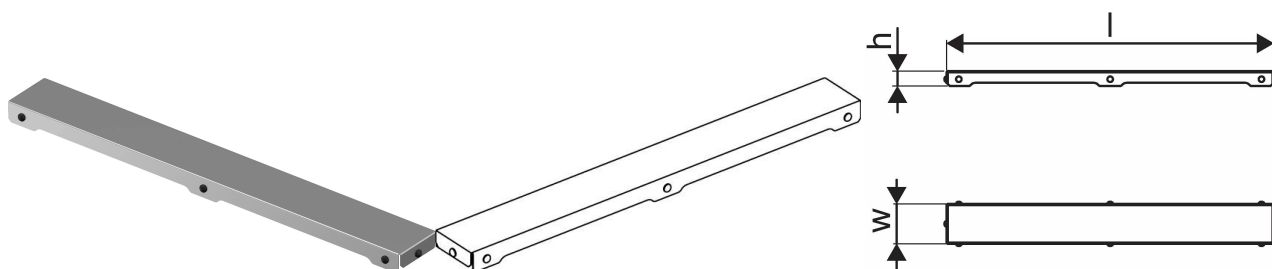

Uponor Aqua Ambient rešetka kanalete za tuš plain/silver 800mm

1136429

Product code

Item no EAN 6414900483278

Item no GTIN 06414900483278

Dimenzije

Višina enote artikla 26.8

Postavka Dolžina enote 794

Teža enote artikla 0,67

Širina enote artikla 77

Item_UOM kos

Measurements

LENGTH_L 788

Z Mera h 26,8

Z Meritev w 71,5

Packaging

Embalaža GTIN PL1 06414900485791

Embalaža GTIN PL4 06414900325837

Višina embalaže PL1 35

Višina embalaže PL4 1044

Dolžina embalaže PL1 812

Dolžina embalaže PL4 1200

Količina pakiranja PL1 1

Količina pakiranja PL4 275

Vrsta embalaže PL1 Base_Box

Vrsta pakiranja PL4 Pallet

Embalaža Volumen PL1 0,0031262

Embalaža Volumen PL4 1,00224

Teža embalaže PL1 0,87

Teža embalaže PL4 183