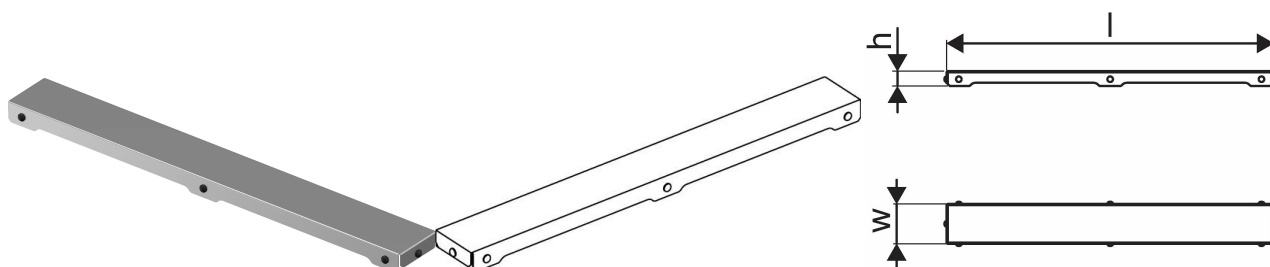

## Uponor Aqua Ambient rešetka kanalete za tuš plain/silver 800mm

**1136429**

- izvedba rešetke: plain
- kompatibilna s kanaletami za tuš "silver" (srebrna)
- material: polirano nerjaveče jeklo

#### Specifikacije

- Sodobna zasnova in elegantna oblika v različnih velikostih: 600, 700, 800, 900, 1000 mm
- Širok tesnilni rob (30 mm) zagotavlja tesno spajanje s konstrukcijo tal
- Nastavljiva višina in fiksne noge za vgradnjo v vse vrste talnih konstrukcij
- Enostavna namestitev zaradi popolnosti izdelka in njegove združljivosti s sistemom odvajanja odpadne vode (dimenzije cevi za odvajanje odpadne vode)

### Dimenzije

Višina enote artikla 26.8

Postavka Dolžina enote 794

Teža enote artikla 0,67

Širina enote artikla 77

Item\_UOM kos

### Measurements

LENGTH\_L 788

Z Mera h 26,8

Z Meritev w 71,5