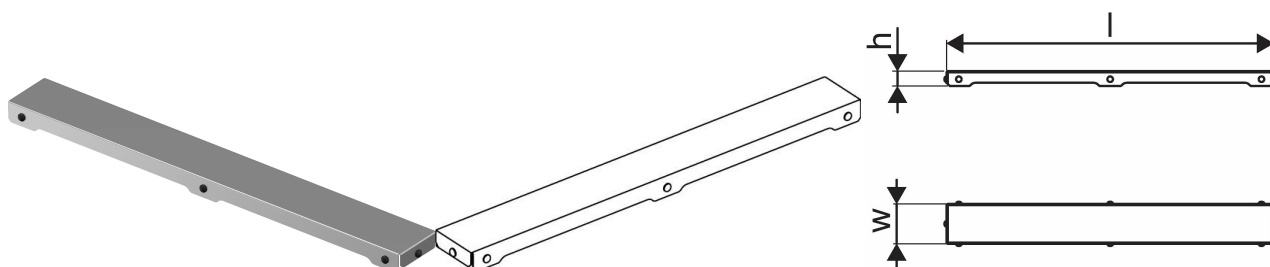

## Uponor Aqua Ambient rešetka kanalete za tuš plain/silver 900mm

**1136430**

- izvedba rešetke: plain
- kompatibilna s kanaletami za tuš "silver" (srebrna)
- material: polirano nerjaveče jeklo

#### Specifikacije

- Sodobna zasnova in elegantna oblika v različnih velikostih: 600, 700, 800, 900, 1000 mm
- Širok tesnilni rob (30 mm) zagotavlja tesno spajanje s konstrukcijo tal
- Nastavljiva višina in fiksne noge za vgradnjo v vse vrste talnih konstrukcij
- Enostavna namestitev zaradi popolnosti izdelka in njegove združljivosti s sistemom odvajanja odpadne vode (dimenzije cevi za odvajanje odpadne vode)

### Dimenzije

Višina enote artikla 26.8

Postavka Dolžina enote 894

Teža enote artikla 0,75

Širina enote artikla 77

Item\_UOM kos

### Measurements

LENGTH\_L 888

Z Mera h 26,8

Z Meritev w 71,5