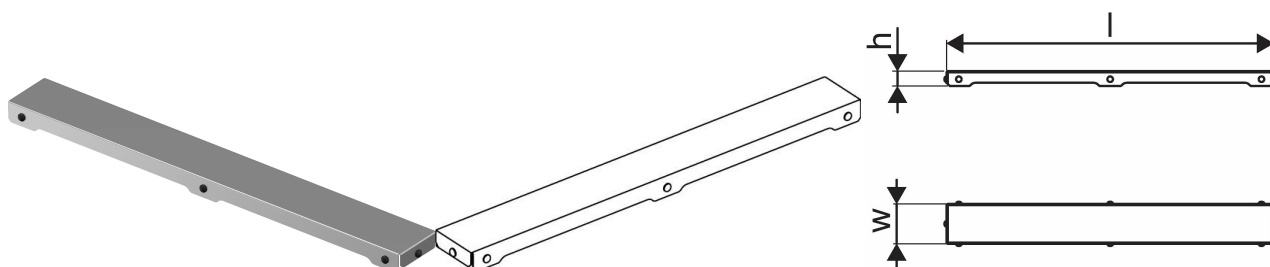

Uponor Aqua Ambient rešetka kanalete za tuš plain/silver 1000mm

1136431

- izvedba rešetke: plain
- kompatibilna s kanaletami za tuš "silver" (srebrna)
- material: polirano nerjaveče jeklo

Splošno Uponor Aqua Ambient rešetka kanalete za tuš plain/silver

Specifikacije

- Sodobna zasnova in elegantna oblika v različnih velikostih: 600, 700, 800, 900, 1000 mm
- Širok tesnilni rob (30 mm) zagotavlja tesno spajanje s konstrukcijo tal
- Nastavljiva višina in fiksne noge za vgradnjo v vse vrste talnih konstrukcij
- Enostavna namestitev zaradi popolnosti izdelka in njegove združljivosti s sistemom odvajanja odpadne vode (dimenzije cevi za odvajanje odpadne vode)

Uporaba

- Hišni kanalizacijski sistemi

Certifikat

- Tehnična ocena v skladu z EN 1253

Uponor Aqua Ambient rešetka kanalete za tuš plain/silver 1000mm

1136431

Product code

Item no EAN 6414900483292

Item no GTIN 06414900483292

Dimenzije

Višina enote artikla 26.8

Postavka Dolžina enote 994

Teža enote artikla 0,83

Širina enote artikla 77

Item_UOM kos

Measurements