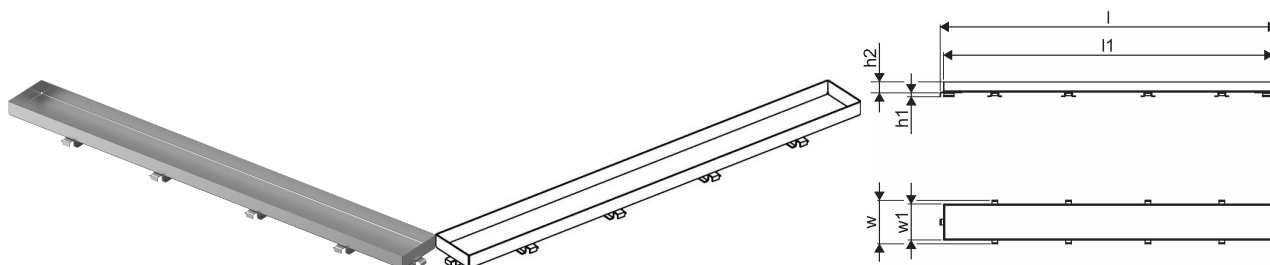

## Uponor Aqua Ambient rešetka kanalete za tuš stone / silver 600mm

1136437

- izvedba rešetke: stone
- kompatibilna s kanaletami za tuš "silver" (srebrna)
- material: polirano nerjaveče jeklo

Ni podatkov o aplikaciji

## Uponor Aqua Ambient rešetka kanalete za tuš stone / silver 600mm

1136437

### Tehnični podatki

Item no EAN	6414900483353
Item no GTIN	06414900483353
Izdelek UOM (enota mere)	kos
Dolžina (l)	593 mm
Dolžina (l1)	581 mm
Z-mera h1	7 mm
Z-mera h2	19 mm
Z-mera w	77 mm
Z-mera w1	64 mm
Količina pakiranja 1	1
Količina pakiranja 4	429
Packaging GTIN PL1	06414900486071
Packaging GTIN PL4	06414900369916
Item Unit Height	27 mm
Item Unit Weight	0,5 kg
Item Unit Width	77 mm