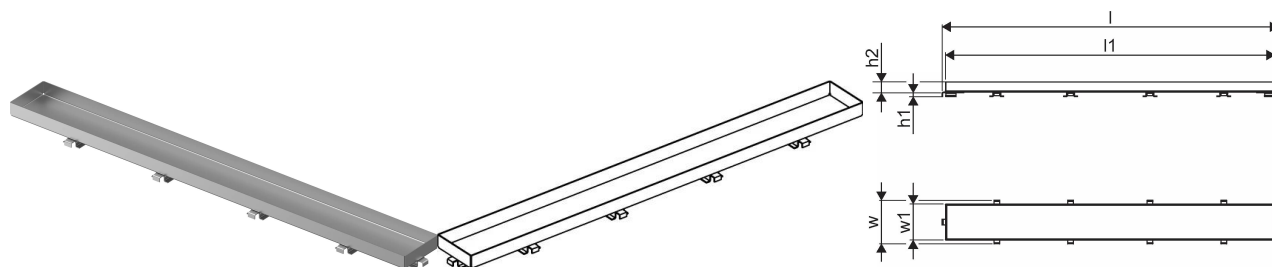

Uponor Aqua Ambient rešetka kanalete za tuš stone/silver 600mm

1136437

- izvedba rešetke: stone
- kompatibilna s kanaletami za tuš "silver" (srebrna)
- material: polirano nerjaveče jeklo

Splošno Uponor Aqua Ambient rešetka kanalete za tuš stone/silver

Specifikacije

- Sodobna zasnova in elegantna oblika v različnih velikostih: 600, 700, 800, 900, 1000 mm
- Širok tesnilni rob (30 mm) zagotavlja tesno spajanje s konstrukcijo tal
- Nastavljiva višina in fiksne noge za vgradnjo v vse vrste talnih konstrukcij
- Enostavna namestitev zaradi popolnosti izdelka in njegove združljivosti s sistemom odvajanja odpadne vode (dimenzije cevi za odvajanje odpadne vode)

Uporaba

- Hišni kanalizacijski sistemi

Certifikat

- Tehnična ocena v skladu z EN 1253

Uponor Aqua Ambient rešetka kanalete za tuš stone/silver 600mm

1136437

Product code

Item no EAN 6414900483353

Item no GTIN 06414900483353

Dimenzije

Višina enote artikla 26.8

Postavka Dolžina enote 594

Teža enote artikla 0,5

Širina enote artikla 77

Item_UOM kos

Measurements