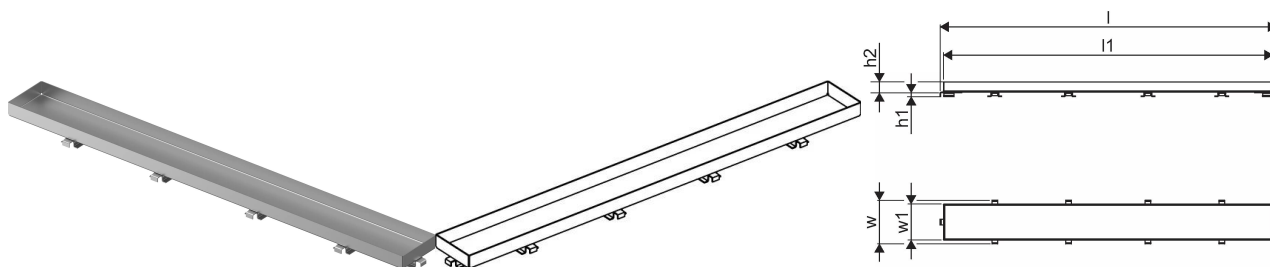

## Uponor Aqua Ambient rešetka kanalete za tuš stone / silver 600mm

1136437

- izvedba rešetke: stone
- kompatibilna s kanaletami za tuš "silver" (srebrna)
- material: polirano nerjaveče jeklo

Ni podatkov o aplikaciji

## Uponor Aqua Ambient rešetka kanalete za tuš stone / silver 600mm

1136437

### Tehnični podatki

Item no EAN	6414900483353
Item no GTIN	06414900483353
Izdelek UOM (enota mere)	kos
Dolžina (l)	593 mm
Dolžina (l1)	581 mm
Z-mera h1	7 mm
Z-mera h2	19 mm
Z-mera w	77 mm
Z-mera w1	64 mm
Količina pakiranja 1	1
Količina pakiranja 4	429
Packaging GTIN PL1	06414900486071
Packaging GTIN PL4	06414900369916
Item Unit Height	27 mm
Item Unit Weight	0,5 kg
Item Unit Width	77 mm