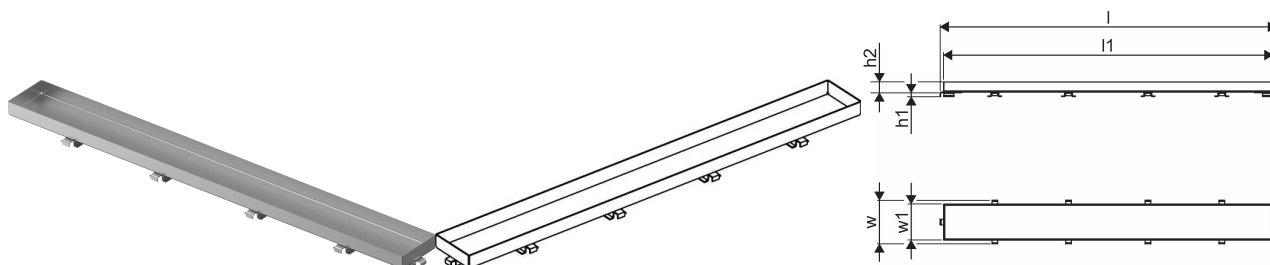

Uponor Aqua Ambient rešetka kanalete za tuš stone/silver 600mm

1136437

- izvedba rešetke: stone
- kompatibilna s kanaletami za tuš "silver" (srebrna)
- material: polirano nerjaveče jeklo

Splošno Uponor Aqua Ambient rešetka kanalete za tuš stone/silver

Specifikacije

- Sodobna zasnova in elegantna oblika v različnih velikostih: 600, 700, 800, 900, 1000 mm
- Širok tesnilni rob (30 mm) zagotavlja tesno spajanje s konstrukcijo tal
- Nastavljiva višina in fiksne noge za vgradnjo v vse vrste talnih konstrukcij
- Enostavna namestitev zaradi popolnosti izdelka in njegove združljivosti s sistemom odvajanja odpadne vode (dimenzije cevi za odvajanje odpadne vode)

Uporaba

- Hišni kanalizacijski sistemi

Certifikat

- Tehnična ocena v skladu z EN 1253

Uponor Aqua Ambient rešetka kanalete za tuš stone/silver 600mm

1136437

Product code

Item no EAN 6414900483353

Item no GTIN 06414900483353

Dimenzije

Višina enote artikla 26.8

Postavka Dolžina enote 594

Teža enote artikla 0,5

Širina enote artikla 77

Item_UOM kos

Measurements