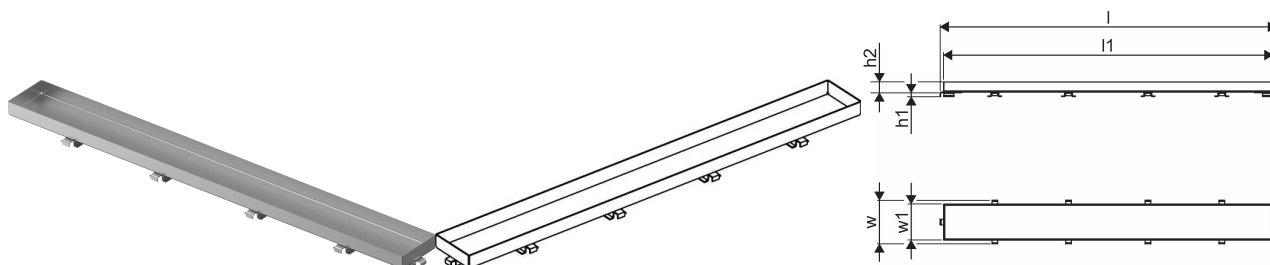

Uponor Aqua Ambient rešetka kanalete za tuš stone/silver 700mm

1136438

- izvedba rešetke: stone
- kompatibilna s kanaletami za tuš "silver" (srebrna)
- material: polirano nerjaveče jeklo

Splošno Uponor Aqua Ambient rešetka kanalete za tuš stone/silver

Specifikacije

- Sodobna zasnova in elegantna oblika v različnih velikostih: 600, 700, 800, 900, 1000 mm
- Širok tesnilni rob (30 mm) zagotavlja tesno spajanje s konstrukcijo tal
- Nastavljiva višina in fiksne noge za vgradnjo v vse vrste talnih konstrukcij
- Enostavna namestitve zaradi popolnosti izdelka in njegove združljivosti s sistemom odvajanja odpadne vode (dimenzije cevi za odvajanje odpadne vode)

Uporaba

- Hišni kanalizacijski sistemi

Certifikat

- Tehnična ocena v skladu z EN 1253

Uponor Aqua Ambient rešetka kanalete za tuš stone/silver 700mm

1136438

Product code

Item no EAN 6414900483360