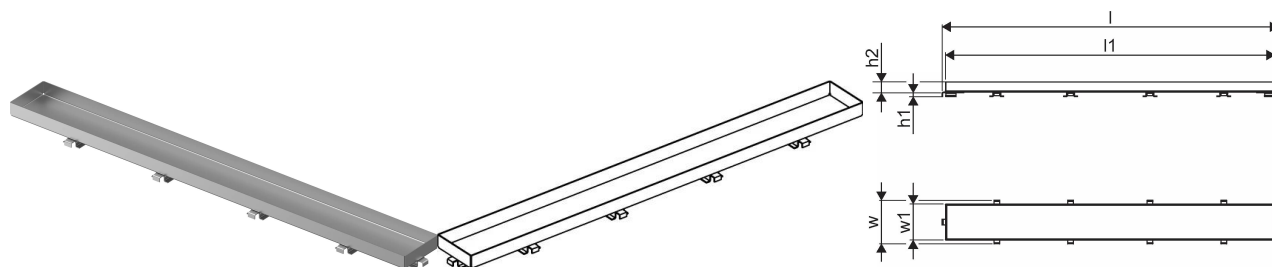

Uponor Aqua Ambient rešetka kanalete za tuš stone/silver 700mm

1136438

- izvedba rešetke: stone
- kompatibilna s kanaletami za tuš "silver" (srebrna)
- material: polirano nerjaveče jeklo

Splošno Uponor Aqua Ambient rešetka kanalete za tuš stone/silver

Specifikacije

- Sodobna zasnova in elegantna oblika v različnih velikostih: 600, 700, 800, 900, 1000 mm
- Širok tesnilni rob (30 mm) zagotavlja tesno spajanje s konstrukcijo tal
- Nastavljiva višina in fiksne noge za vgradnjo v vse vrste talnih konstrukcij
- Enostavna namestitve zaradi popolnosti izdelka in njegove združljivosti s sistemom odvajanja odpadne vode (dimenzije cevi za odvajanje odpadne vode)

Uporaba

- Hišni kanalizacijski sistemi

Certifikat

- Tehnična ocena v skladu z EN 1253

Uponor Aqua Ambient rešetka kanalete za tuš stone/silver 700mm

1136438

Product code

Item no EAN 6414900483360