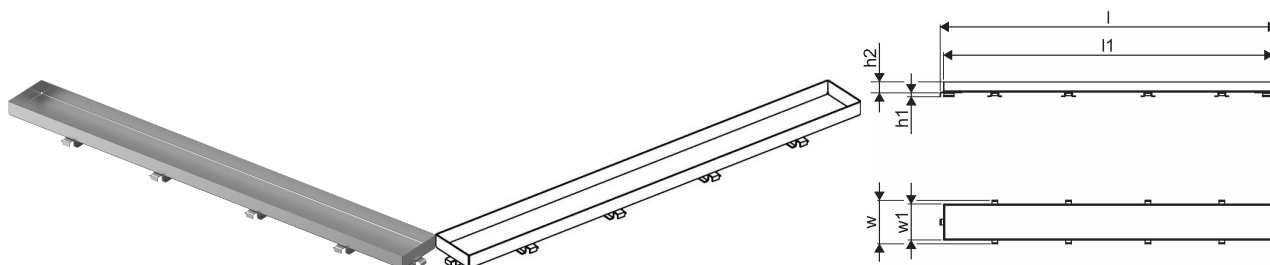

Uponor Aqua Ambient rešetka kanalete za tuš stone / silver 800mm

1136439

- izvedba rešetke: stone
- kompatibilna s kanaletami za tuš "silver" (srebrna)
- material: polirano nerjaveče jeklo

Ni podatkov o aplikaciji

Uponor Aqua Ambient rešetka kanalete za tuš stone / silver 800mm

1136439

Tehnični podatki

Item no EAN	6414900483377
Item no GTIN	06414900483377
Izdelek UOM (enota mere)	kos
Z-mera h1	7 mm
Z-mera h2	19 mm
Z-mera w	77 mm
Z-mera w1	64 mm
Količina pakiranja 1	1
Količina pakiranja 4	363
Packaging GTIN PL1	06414900486095
Packaging GTIN PL4	06414900369930
Item Unit Height	27 mm
Item Unit Weight	0,67 kg
Item Unit Width	77 mm