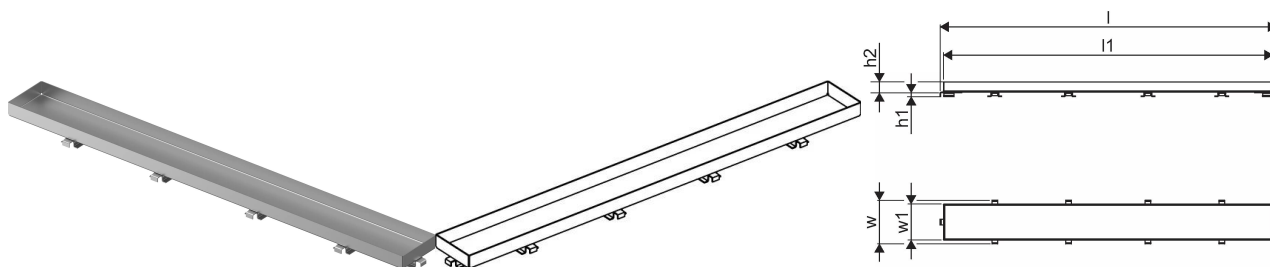

Uponor Aqua Ambient rešetka kanalete za tuš stone / silver 800mm

1136439

- izvedba rešetke: stone
- kompatibilna s kanaletami za tuš "silver" (srebrna)
- material: polirano nerjaveče jeklo

Ni podatkov o aplikaciji

Uponor Aqua Ambient rešetka kanalete za tuš stone / silver 800mm

1136439

Tehnični podatki

Item no EAN	6414900483377
Item no GTIN	06414900483377
Izdelek UOM (enota mere)	kos
Z-mera h1	7 mm
Z-mera h2	19 mm
Z-mera w	77 mm
Z-mera w1	64 mm
Količina pakiranja 1	1
Količina pakiranja 4	363
Packaging GTIN PL1	06414900486095
Packaging GTIN PL4	06414900369930
Item Unit Height	27 mm
Item Unit Weight	0,67 kg
Item Unit Width	77 mm