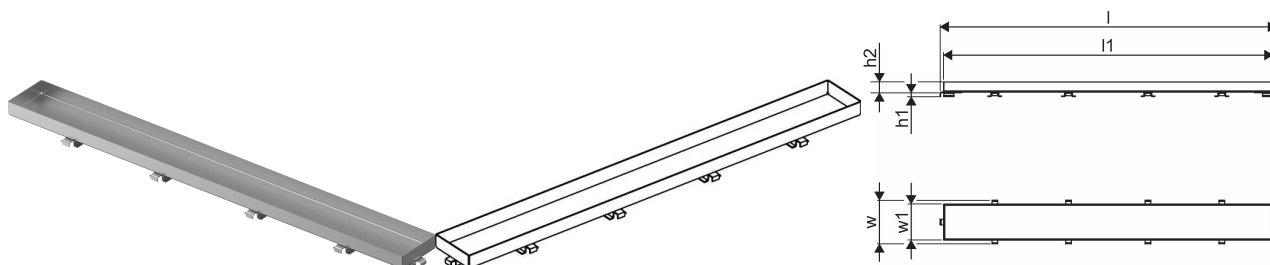

## Uponor Aqua Ambient rešetka kanalete za tuš stone/silver 800mm

**1136439**

- izvedba rešetke: stone
- kompatibilna s kanaletami za tuš "silver" (srebrna)
- material: polirano nerjaveče jeklo

#### Specifikacije

- Sodobna zasnova in elegantna oblika v različnih velikostih: 600, 700, 800, 900, 1000 mm
- Širok tesnilni rob (30 mm) zagotavlja tesno spajanje s konstrukcijo tal
- Nastavljiva višina in fiksne noge za vgradnjo v vse vrste talnih konstrukcij
- Enostavna namestitev zaradi popolnosti izdelka in njegove združljivosti s sistemom odvajanja odpadne vode (dimenzije cevi za odvajanje odpadne vode)

### Dimenzije

Višina enote artikla 26.8

Postavka Dolžina enote 794

Teža enote artikla 0,67

Širina enote artikla 77

Item\_UOM kos