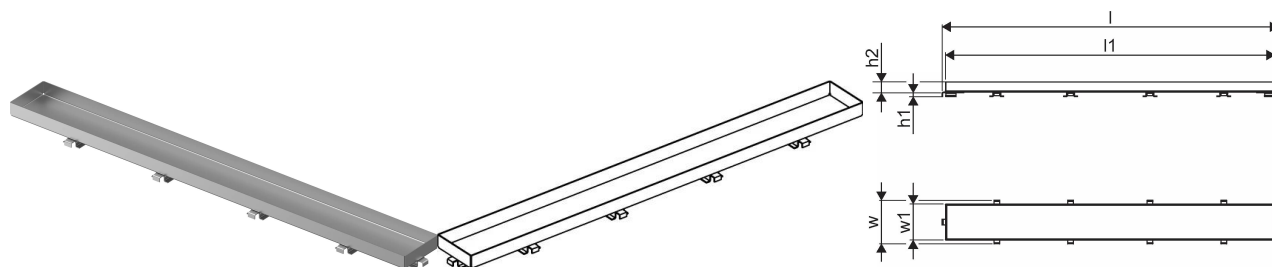

Uponor Aqua Ambient rešetka kanalete za tuš stone/silver 800mm

1136439

Product code

Item no EAN 6414900483377

Item no GTIN 06414900483377

Dimenzije

Višina enote artikla 26.8

Postavka Dolžina enote 794

Teža enote artikla 0,67

Širina enote artikla 77

Item_UOM kos

Packaging

Embalaža GTIN PL1 06414900486095

Embalaža GTIN PL4 06414900369930

Višina embalaže PL1 35

Višina embalaže PL4 1300

Dolžina embalaže PL1 812

Dolžina embalaže PL4 1200

Količina pakiranja PL1 1

Količina pakiranja PL4 363

Vrsta embalaže PL1 Base_Box

Vrsta pakiranja PL4 Pallet

Embalaža Volumen PL1 0,0031262

Embalaža Volumen PL4 1,248

Teža embalaže PL1 0,87

Teža embalaže PL4 325,81

Širina embalaže PL1 110

Širina embalaže PL4 800

Measurements

Z Mera h1 6,8