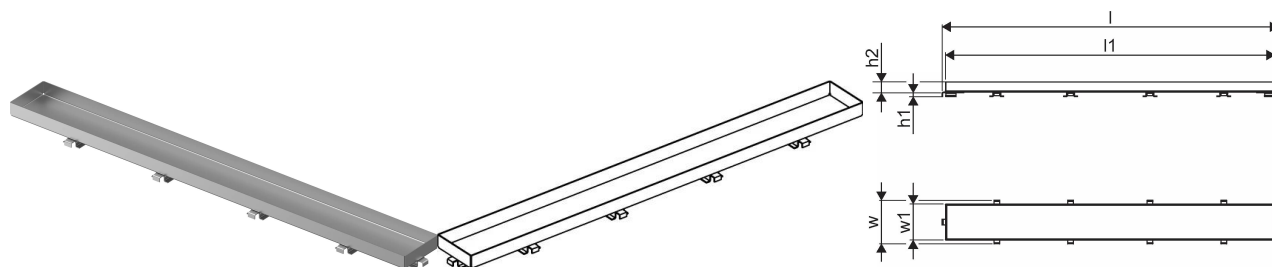

Uponor Aqua Ambient rešetka kanalete za tuš stone/silver 900mm

1136440

Product code

Item no EAN 6414900483384

Item no GTIN 06414900483384

Dimenzije

Višina enote artikla 26.8

Postavka Dolžina enote 894

Teža enote artikla 0,75

Širina enote artikla 77

Item_UOM kos

Packaging

Embalaža GTIN PL1 06414900486101

Embalaža GTIN PL4 06414900369947

Višina embalaže PL1 35

Višina embalaže PL4 1300

Dolžina embalaže PL1 913

Dolžina embalaže PL4 1200

Količina pakiranja PL1 1

Količina pakiranja PL4 231

Vrsta embalaže PL1 Base_Box

Vrsta pakiranja PL4 Pallet

Embalaža Volumen PL1 0,00351505

Embalaža Volumen PL4 1,248

Teža embalaže PL1 0,93

Teža embalaže PL4 224,83

Širina embalaže PL1 110

Širina embalaže PL4 800

Measurements

Z Mera h1 6,8