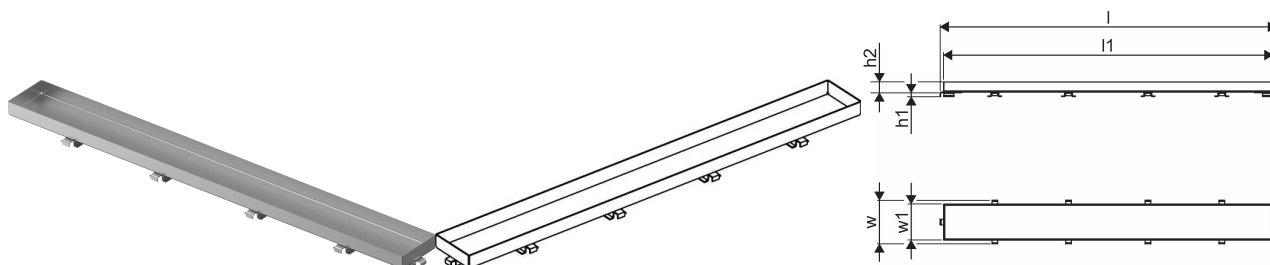

## Uponor Aqua Ambient rešetka kanalete za tuš stone/silver 900mm

**1136440**

- izvedba rešetke: stone
- kompatibilna s kanaletami za tuš "silver" (srebrna)
- material: polirano nerjaveče jeklo

#### Specifikacije

- Sodobna zasnova in elegantna oblika v različnih velikostih: 600, 700, 800, 900, 1000 mm
- Širok tesnilni rob (30 mm) zagotavlja tesno spajanje s konstrukcijo tal
- Nastavljiva višina in fiksne noge za vgradnjo v vse vrste talnih konstrukcij
- Enostavna namestitvev zaradi popolnosti izdelka in njegove združljivosti s sistemom odvajanja odpadne vode (dimenzije cevi za odvajanje odpadne vode)

### Dimenzije

Višina enote artikla 26.8

Postavka Dolžina enote 894

Teža enote artikla 0,75

Širina enote artikla 77

Item\_UOM kos