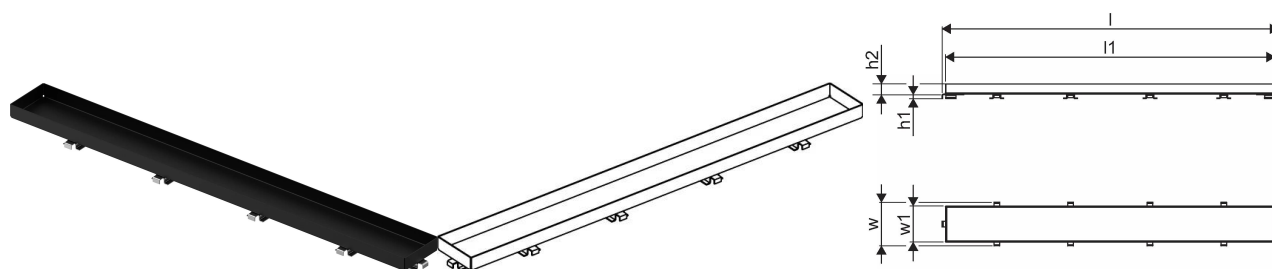

Specifikacije

- Sodobna zasnova in elegantna oblika v različnih velikostih: 600, 700, 800, 900, 1000 mm
- Širok tesnilni rob (30 mm) zagotavlja tesno spajanje s konstrukcijo tal
- Nastavljiva višina in fiksne noge za vgradnjo v vse vrste talnih konstrukcij
- Enostavna namestitev zaradi popolnosti izdelka in njegove združljivosti s sistemom odvajanja odpadne vode (dimenzije cevi za odvajanje odpadne vode)

Uporaba

- Hišni kanalizacijski sistemi

Certifikat

- Tehnična ocena v skladu z EN 1253

Uponor Aqua Ambient rešetka kanalete za tuš stone/black 600mm

1136442

Product code

Item no EAN 6414900483407

Item no GTIN 06414900483407

Dimenzije

Višina enote artikla 26.8

Postavka Dolžina enote 594

Teža enote artikla 0,5

Širina enote artikla 77

Item_UOM kos

Measurements

LENGTH_L 593

Dolžina (l1) 581

Z Mera h1 6,8

Z Mera h2 19

Z Meritev w 76,5

Z Meritev w1 63,5

Packaging

Embalaža GTIN PL1 06414900486125