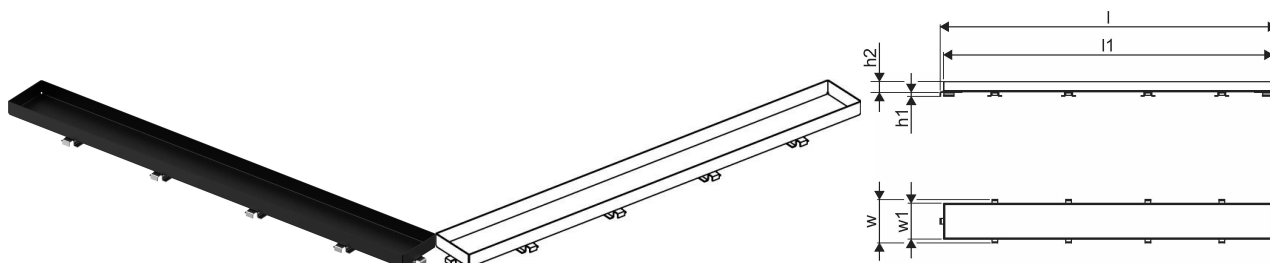

Uponor Aqua Ambient rešetka kanalete za tuš stone/black 600mm

1136442

- izvedba rešetke: stone
- kompatibilna s kanaletami za tuš "black" (črna)
- material: nerjavče jeklo mat črno prašno lakirano

Splošno Uponor Aqua Ambient rešetka kanalete za tuš stone/black

Specifikacije

- Sodobna zasnova in elegantna oblika v različnih velikostih: 600, 700, 800, 900, 1000 mm
- Širok tesnilni rob (30 mm) zagotavlja tesno spajanje s konstrukcijo tal
- Nastavljiva višina in fiksne noge za vgradnjo v vse vrste talnih konstrukcij
- Enostavna namestitev zaradi popolnosti izdelka in njegove združljivosti s sistemom odvajanja odpadne vode (dimenzije cevi za odvajanje odpadne vode)

Item no GTIN 06414900483407

Dimenzije

Višina enote artikla 26.8

Postavka Dolžina enote 594

Teža enote artikla 0,5

Širina enote artikla 77

Item_UOM kos

Measurements

LENGTH_L 593

Dolžina (l1) 581

Z Mera h1 6,8

Z Mera h2 19

Z Meritev w 76,5

Z Meritev w1 63,5

Packaging

Embalaža GTIN PL1 06414900486125