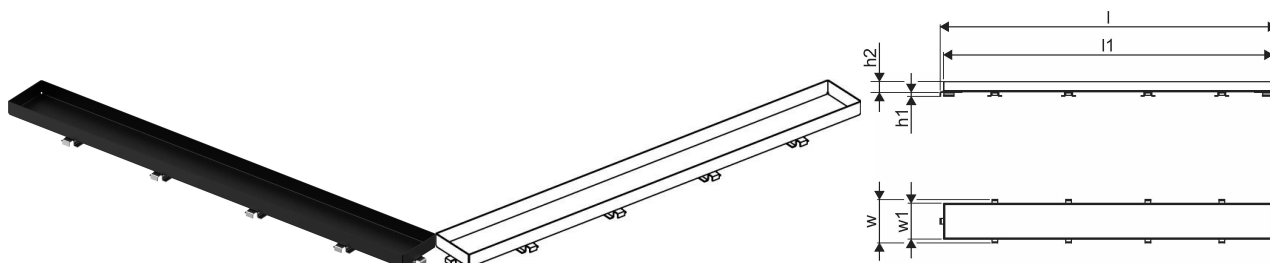

## Uponor Aqua Ambient rešetka kanalete za tuš stone/black 700mm

**1136443**

- izvedba rešetke: stone
- kompatibilna s kanaletami za tuš "black" (črna)
- material: nerjavče jeklo mat črno prašno lakirano

#### Specifikacije

- Sodobna zasnova in elegantna oblika v različnih velikostih: 600, 700, 800, 900, 1000 mm
- Širok tesnilni rob (30 mm) zagotavlja tesno spajanje s konstrukcijo tal
- Nastavljiva višina in fiksne noge za vgradnjo v vse vrste talnih konstrukcij
- Enostavna namestitev zaradi popolnosti izdelka in njegove združljivosti s sistemom odvajanja odpadne vode (dimenzije cevi za odvajanje odpadne vode)

### Dimenzije

Višina enote artikla 26.8

Postavka Dolžina enote 694

Teža enote artikla 0,59

Širina enote artikla 77

Item\_UOM kos

### Measurements

LENGTH\_L 693

Dolžina (l1) 681

Z Mera h1 6,8

Z Mera h2 19

Z Meritev w 76,5

Z Meritev w1 63,5