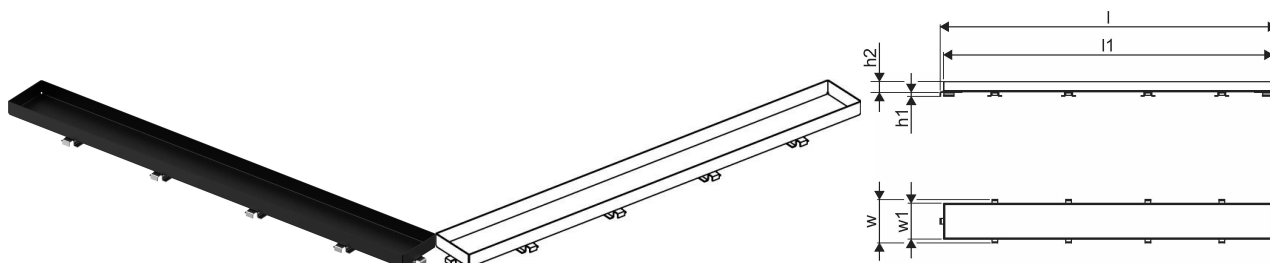

Uponor Aqua Ambient rešetka kanalete za tuš stone / black 700mm

1136443

- izvedba rešetke: stone
- kompatibilna s kanaletami za tuš "black" (črna)
- material: nerjavče jeklo mat črno prašno lakirano

Splošno Uponor Aqua Ambient rešetka kanalete za tuš stone / black

Specifikacije

- Sodobna zasnova in elegantna oblika v različnih velikostih: 600, 700, 800, 900, 1000 mm
- Širok tesnilni rob (30 mm) zagotavlja tesno spajanje s konstrukcijo tal
- Nastavljiva višina in fiksne noge za vgradnjo v vse vrste talnih konstrukcij
- Enostavna namestitev zaradi popolnosti izdelka in njegove združljivosti s sistemom odvajanja odpadne vode (dimenzije cevi za odvajanje odpadne vode)

Uporaba

- Hišni kanalizacijski sistemi

Certifikat

- Tehnična ocena v skladu z EN 1253

Uponor Aqua Ambient rešetka kanalete za tuš stone / black 700mm

1136443

Product code

Item no EAN 6414900483414

Item no GTIN 06414900483414

Dimenzije

Višina enote artikla 26.8

Postavka Dolžina enote 694

Teža enote artikla 0,59

Širina enote artikla 77

Item_UOM kos

Measurements