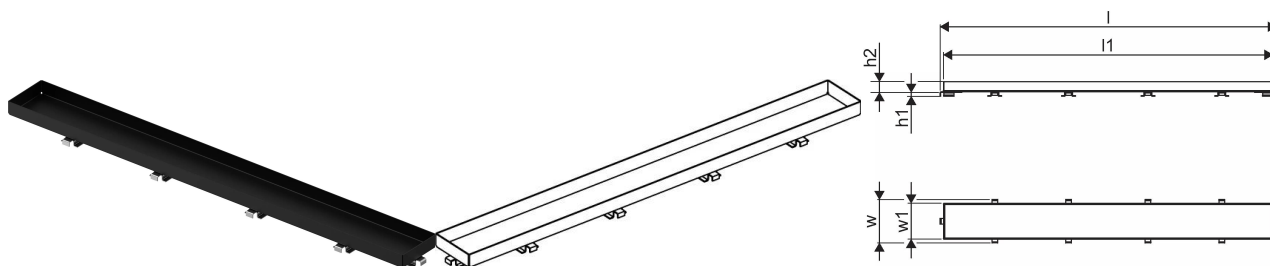

Uponor Aqua Ambient rešetka kanalete za tuš stone / black 700mm

1136443

- izvedba rešetke: stone
- kompatibilna s kanaletami za tuš "black" (črna)
- material: nerjaveče jeklo mat črno prašno lakirano

Ni podatkov o aplikaciji

Uponor Aqua Ambient rešetka kanalete za tuš stone / black 700mm

1136443

Tehnični podatki

Item no EAN	6414900483414
Item no GTIN	06414900483414
Izdelek UOM (enota mere)	kos
Dolžina (l)	693 mm
Dolžina (l1)	681 mm
Z-mera h1	7 mm
Z-mera h2	19 mm
Z-mera w	77 mm
Z-mera w1	64 mm
Količina pakiranja 1	1
Količina pakiranja 4	275
Packaging GTIN PL1	06414900486132
Packaging GTIN PL4	06414900325875
Item Unit Height	27 mm
Item Unit Weight	0,59 kg
Item Unit Width	77 mm