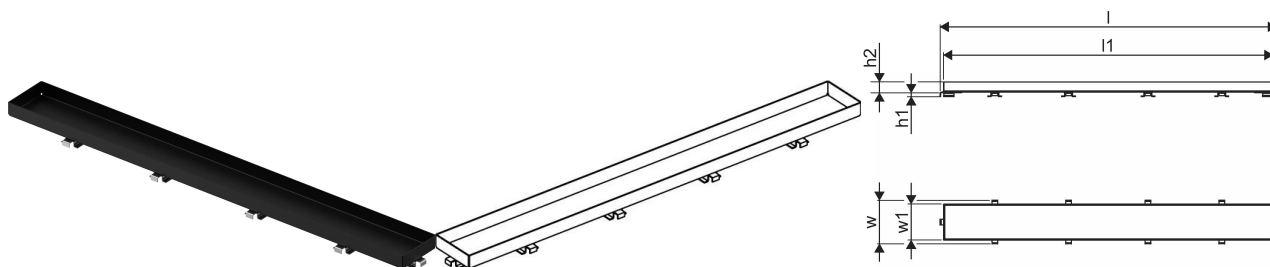

Uponor Aqua Ambient rešetka kanalete za tuš stone / black 700mm

1136443

- izvedba rešetke: stone
- kompatibilna s kanaletami za tuš "black" (črna)
- material: nerjaveče jeklo mat črno prašno lakirano

Ni podatkov o aplikaciji

Uponor Aqua Ambient rešetka kanalete za tuš stone / black 700mm

1136443

Tehnični podatki

Item no EAN	6414900483414
Item no GTIN	06414900483414
Izdelek UOM (enota mere)	kos
Dolžina (l)	693 mm
Dolžina (l1)	681 mm
Z-mera h1	7 mm
Z-mera h2	19 mm
Z-mera w	77 mm
Z-mera w1	64 mm
Količina pakiranja 1	1
Količina pakiranja 4	275
Packaging GTIN PL1	06414900486132
Packaging GTIN PL4	06414900325875
Item Unit Height	27 mm
Item Unit Weight	0,59 kg
Item Unit Width	77 mm