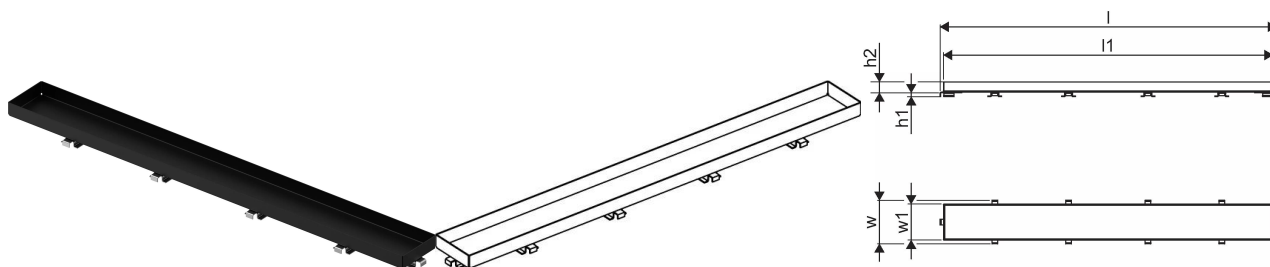

Specifikacije

- Sodobna zasnova in elegantna oblika v različnih velikostih: 600, 700, 800, 900, 1000 mm
- Širok tesnilni rob (30 mm) zagotavlja tesno spajanje s konstrukcijo tal
- Nastavljiva višina in fiksne noge za vgradnjo v vse vrste talnih konstrukcij
- Enostavna namestitev zaradi popolnosti izdelka in njegove združljivosti s sistemom odvajanja odpadne vode (dimenzije cevi za odvajanje odpadne vode)

Uporaba

- Hišni kanalizacijski sistemi

Certifikat

- Tehnična ocena v skladu z EN 1253

Uponor Aqua Ambient rešetka kanalete za tuš stone / black 700mm

1136443

Product code

Item no EAN 6414900483414

Item no GTIN 06414900483414

Dimenzije

Višina enote artikla 26.8

Postavka Dolžina enote 694

Teža enote artikla 0,59

Širina enote artikla 77

Item_UOM kos

Measurements

LENGTH_L 693

Dolžina (l1) 681

Z Mera h1 6,8

Z Mera h2 19

Z Meritev w 76,5

Z Meritev w1 63,5

Packaging

Embalaža GTIN PL1 06414900486132