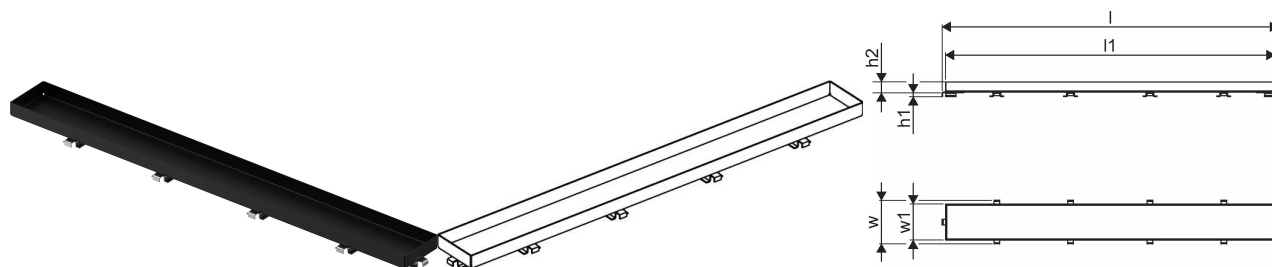

Uponor Aqua Ambient rešetka kanalete za tuš stone/black 700mm

1136443

Product code

Item no EAN 6414900483414

Item no GTIN 06414900483414

Dimenzije

Višina enote artikla 26.8

Postavka Dolžina enote 694

Teža enote artikla 0,59

Širina enote artikla 77

Item_UOM kos

Measurements

LENGTH_L 693

Dolžina (l1) 681

Z Mera h1 6,8

Z Mera h2 19

Z Meritev w 76,5

Z Meritev w1 63,5

Packaging

Embalaža GTIN PL1 06414900486132

Embalaža GTIN PL4 06414900325875

Višina embalaže PL1 35

Višina embalaže PL4 928

Dolžina embalaže PL1 711

Dolžina embalaže PL4 1200

Količina pakiranja PL1 1

Količina pakiranja PL4 275

Vrsta embalaže PL1 Base_Box

Vrsta pakiranja PL4 Pallet

Embalaža Volumen PL1 0,00273735