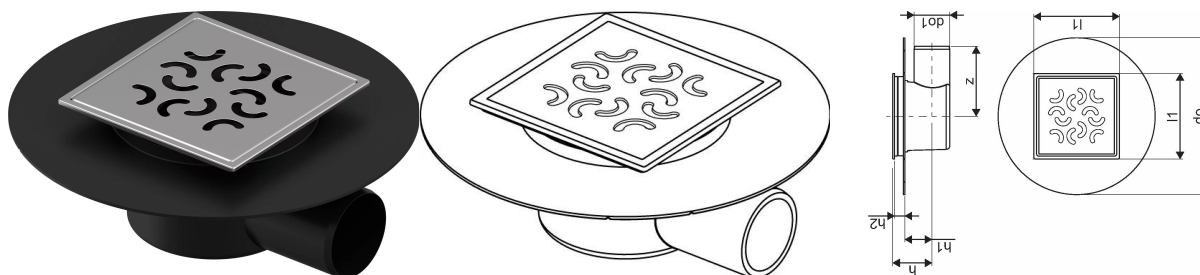

Uponor Aqua Ambient kotni talni sifon super/arco FI 50

1136450

- priključek na kanalizacijske cevi DN 50
- pretok: 0,4 l/s
- za nizke višine tal
- material rešetke: nerjaveče jeklo
- material ohišja: polipropilen

Splošno Uponor Aqua Ambient kotni talni sifon super/arco

Specifikacije

- Sodobna zasnova in elegantna oblika v različnih velikostih: 600, 700, 800, 900, 1000 mm
- Širok tesnilni rob (30 mm) zagotavlja tesno spajanje s konstrukcijo tal
- Nastavljiva višina in fiksne noge za vgradnjo v vse vrste talnih konstrukcij
- Enostavna namestitev zaradi popolnosti izdelka in njegove združljivosti s sistemom odvajanja odpadne vode (dimenzije cevi za odvajanje odpadne vode)

Uporaba

- Hišni kanalizacijski sistemi

Certifikat

- Tehnična ocena v skladu z EN 1253

Uponor Aqua Ambient kotni talni sifon super/arco FI 50

1136450

Product code

Item no EAN	6414900483483
Item no GF	35001136450
Item no GTIN	06414900483483

Dimenzije

Višina enote artikla	80
Postavka Dolžina enote	220
Teža enote artikla	0,42
Širina enote artikla	220
Item_UOM	kos

Measurements

Dolžina (l1)	120
Zunanji premer_do	220
Zunanji premer_do1	50
Z Mera h	55
Z Mera h1	38
Z Mera h2	14,5
Z	98