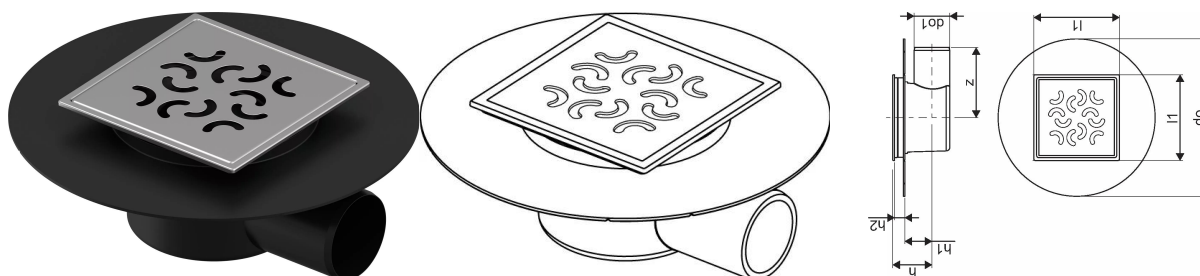

Uponor Aqua Ambient kotni talni sifon super/arco FI 50

1136450

- priključek na kanalizacijske cevi DN 50
- pretok: 0,4 l/s
- za nizke višine tal
- material rešetke: nerjaveče jeklo
- material ohišja: polipropilen

Splošno Uponor Aqua Ambient kotni talni sifon super/arco

Specifikacije

- Sodobna zasnova in elegantna oblika v različnih velikostih: 600, 700, 800, 900, 1000 mm
- Širok tesnilni rob (30 mm) zagotavlja tesno spajanje s konstrukcijo tal
- Nastavljiva višina in fiksne noge za vgradnjo v vse vrste talnih konstrukcij
- Enostavna namestitev zaradi popolnosti izdelka in njegove združljivosti s sistemom odvajanja odpadne vode (dimenzije cevi za odvajanje odpadne vode)

Uporaba

- Hišni kanalizacijski sistemi

Certifikat

- Tehnična ocena v skladu z EN 1253

Uponor Aqua Ambient kotni talni sifon super/arco FI 50

1136450

Product code

Item no EAN	6414900483483
Item no GF	35001136450
Item no GTIN	06414900483483

Dimenzije

Višina enote artikla	80
Postavka Dolžina enote	220
Teža enote artikla	0,42
Širina enote artikla	220
Item_UOM	kos

Measurements

Dolžina (l1)	120
Zunanji premer_do	220
Zunanji premer_do1	50
Z Mera h	55
Z Mera h1	38
Z Mera h2	14,5
Z	98