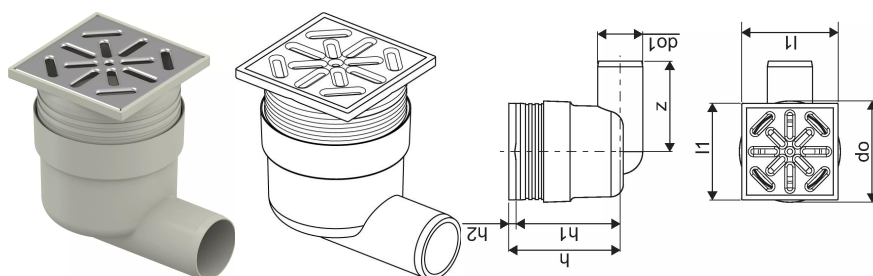

Uponor Aqua Ambient kotni talni sifon standard 100mmx100mm FI 50

1136456

- priključek na kanalizacijske cevi DN 50 ali DN 110
- pretok: DN 50 0,8 l/s, DN 110 1,4 l/s
- material rešetke: nerjaveče jeklo
- material ohišja: polipropilen

Ni podatkov o aplikaciji

Uponor Aqua Ambient kotni talni sifon standard 100mmx100mm FI 50

1136456

Tehnični podatki

Item no EAN	6414900483537
Item no GTIN	06414900483537
Izdelek UOM (enota mere)	kos
Dolžina (l1)	107 mm
z	100 mm
Z-mera h	124 mm
Z-mera h1	116 mm
Z-mera h2	8 mm
Količina pakiranja 1	1
Količina pakiranja 4	288
Packaging GTIN PL1	06414900369435
Packaging GTIN PL4	06414900325899
Item Unit Height	149 mm
Item Unit Weight	0,37 kg
Item Unit Width	154 mm