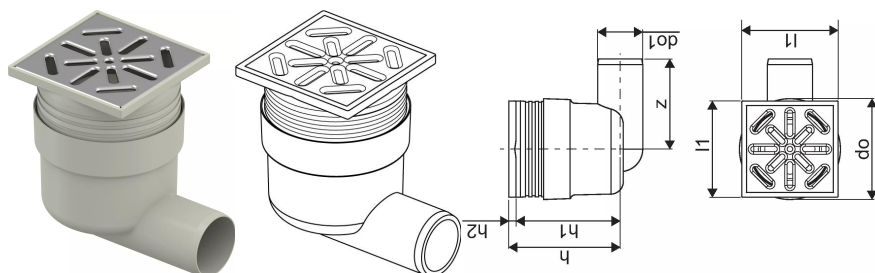

Uponor Aqua Ambient kotni talni sifon standard 100mmx100mm FI 50

1136456

- priključek na kanalizacijske cevi DN 50 ali DN 110
- pretok: DN 50 0,8 l/s, DN 110 1,4 l/s
- material rešetke: nerjaveče jeklo
- material ohišja: polipropilen

Ni podatkov o aplikaciji

Uponor Aqua Ambient kotni talni sifon standard 100mmx100mm FI 50

1136456

Tehnični podatki

Item no EAN	6414900483537
Item no GTIN	06414900483537
Izdelek UOM (enota mere)	kos
Dolžina (l1)	107 mm
z	100 mm
Z-mera h	124 mm
Z-mera h1	116 mm
Z-mera h2	8 mm
Količina pakiranja 1	1
Količina pakiranja 4	288
Packaging GTIN PL1	06414900369435
Packaging GTIN PL4	06414900325899
Item Unit Height	149 mm
Item Unit Weight	0,37 kg
Item Unit Width	154 mm