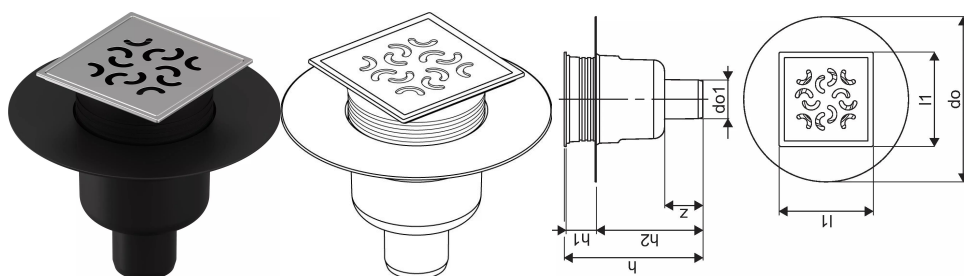

Uponor Aqua Ambient navpični talni sifon classic/arco FI 50

1136462

- priključek na kanalizacijske cevi DN 50
- pretok: 0,8 l/s
- material rešetke: nerjaveče jeklo
- material ohišja: polipropilen

Splošno Uponor Aqua Ambient navpični talni sifon classic/arco

Specifikacije

- Sodobna zasnova in elegantna oblika v različnih velikostih: 600, 700, 800, 900, 1000 mm
- Širok tesnilni rob (30 mm) zagotavlja tesno spajanje s konstrukcijo tal
- Nastavljiva višina in fiksne noge za vgradnjo v vse vrste talnih konstrukcij
- Enostavna namestitev zaradi popolnosti izdelka in njegove združljivosti s sistemom odvajanja odpadne vode (dimenzije cevi za odvajanje odpadne vode)

Uporaba

- Hišni kanalizacijski sistemi

Certifikat

- Tehnična ocena v skladu z EN 1253

Uponor Aqua Ambient navpični talni sifon classic/arco FI 50

1136462

Product code

Item no EAN	6414900483612
Item no GF	35001136462
Item no GTIN	06414900483612

Dimenzije

Višina enote artikla	137,5
Postavka Dolžina enote	210
Teža enote artikla	0,35
Širina enote artikla	210
Item_UOM	kos

Measurements

Dolžina (l1)	120
Zunanji premer_do	210
Zunanji premer_do1	49,2
Z Mera h	176,8
Z Mera h1	38,4
Z Mera h2	135,9
Z	48,7