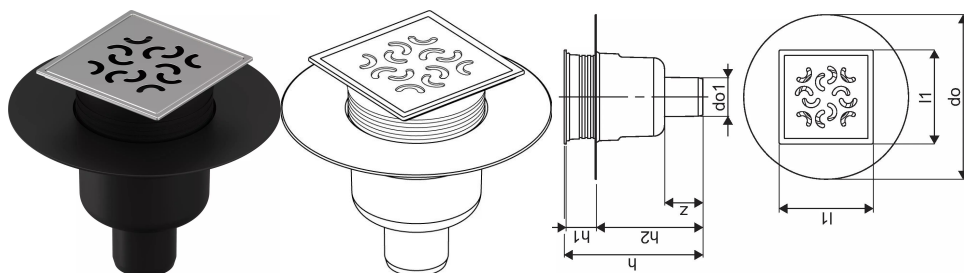

Uponor Aqua Ambient navpični talni sifon classic/arco FI 50

1136462

- priključek na kanalizacijske cevi DN 50
- pretok: 0,8 l/s
- material rešetke: nerjaveče jeklo
- material ohišja: polipropilen

Splošno Uponor Aqua Ambient navpični talni sifon classic/arco

Specifikacije

- Sodobna zasnova in elegantna oblika v različnih velikostih: 600, 700, 800, 900, 1000 mm
- Širok tesnilni rob (30 mm) zagotavlja tesno spajanje s konstrukcijo tal
- Nastavljiva višina in fiksne noge za vgradnjo v vse vrste talnih konstrukcij
- Enostavna namestitev zaradi popolnosti izdelka in njegove združljivosti s sistemom odvajanja odpadne vode (dimenzije cevi za odvajanje odpadne vode)

Uporaba

- Hišni kanalizacijski sistemi

Certifikat

- Tehnična ocena v skladu z EN 1253

Uponor Aqua Ambient navpični talni sifon classic/arco FI 50

1136462

Product code

Item no EAN	6414900483612
Item no GF	35001136462
Item no GTIN	06414900483612

Dimenzije

Višina enote artikla	137,5
Postavka Dolžina enote	210
Teža enote artikla	0,35
Širina enote artikla	210
Item_UOM	kos

Measurements

Dolžina (l1)	120
Zunanji premer_do	210
Zunanji premer_do1	49,2
Z Mera h	176,8
Z Mera h1	38,4
Z Mera h2	135,9
Z	48,7