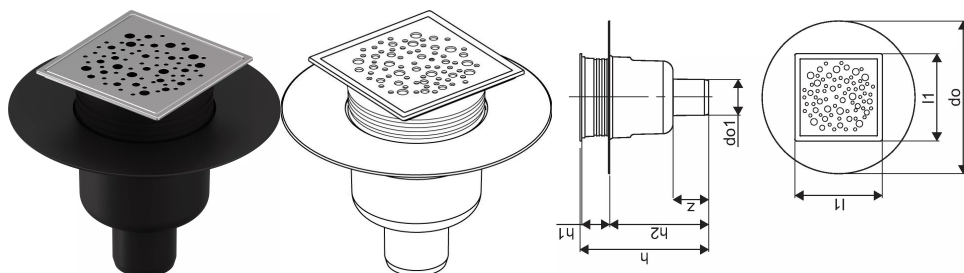

Uponor Aqua Ambient navpični talni sifon classic/spot FI 50

1136463

- priključek na kanalizacijske cevi DN 50
- pretok: 0,8 l/s
- material rešetke: nerjaveče jeklo
- material ohišja: polipropilen

Ni podatkov o aplikaciji

Uponor Aqua Ambient navpični talni sifon classic/spot FI 50

1136463

Tehnični podatki

Item no EAN	6414900483629
Item no GTIN	06414900483629
Izdelek UOM (enota mere)	kos
Dolžina (l1)	120 mm
z	49 mm
Z-mera h	177 mm
Z-mera h1	38 mm
Z-mera h2	136 mm
Količina pakiranja 1	1
Količina pakiranja 4	180
Packaging GTIN PL1	06414900369473
Packaging GTIN PL4	06414900370110
Item Unit Height	138 mm
Item Unit Weight	0,35 kg
Item Unit Width	210 mm