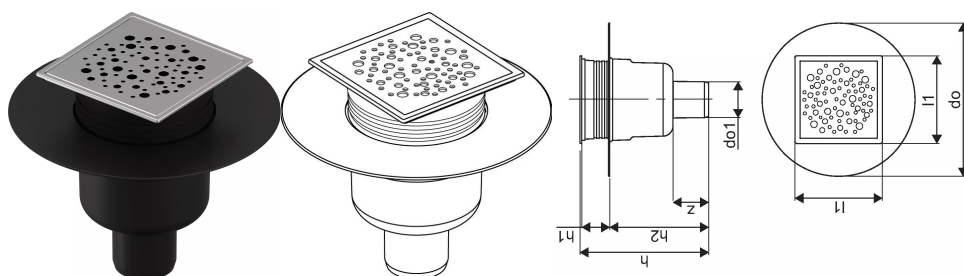

Uponor Aqua Ambient navpični talni sifon classic/spot FI 50

1136463

- priključek na kanalizacijske cevi DN 50
- pretok: 0,8 l/s
- material rešetke: nerjaveče jeklo
- material ohišja: polipropilen

Ni podatkov o aplikaciji

Uponor Aqua Ambient navpični talni sifon classic/spot FI 50

1136463

Tehnični podatki

Item no EAN	6414900483629
Item no GTIN	06414900483629
Izdelek UOM (enota mere)	kos
Dolžina (l1)	120 mm
z	49 mm
Z-mera h	177 mm
Z-mera h1	38 mm
Z-mera h2	136 mm
Količina pakiranja 1	1
Količina pakiranja 4	180
Packaging GTIN PL1	06414900369473
Packaging GTIN PL4	06414900370110
Item Unit Height	138 mm
Item Unit Weight	0,35 kg
Item Unit Width	210 mm