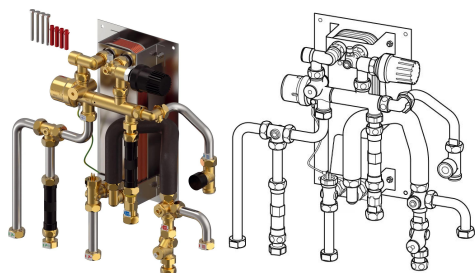

Uponor Combi Port M-XS toplotna postaja RC 12 EX CB TL ZV

1137643

Status

Item Available From date

2024-01-01

Product code

Item no EAN

6414900370318

Item no GTIN

06414900370318

Dimenzije

Višina enote artikla

159

Postavka Dolžina enote

445

Teža enote artikla

10

Širina enote artikla

495

Item_UOM

kos

Packaging

Embalaža GTIN PL1

06414900382144

Embalaža GTIN PL4

06414900500470

Višina embalaže PL1

170

Višina embalaže PL4

865

Dolžina embalaže PL1

650

Dolžina embalaže PL4

1200

Količina pakiranja PL1

1

Količina pakiranja PL4

10

Vrsta embalaže PL1

Base_Box

Vrsta pakiranja PL4

Pallet

Embalaža Volumen PL1

0,06409

Embalaža Volumen PL4

0,8304

Teža embalaže PL1

11

Teža embalaže PL4

130

Širina embalaže PL1

580

Širina embalaže PL4

800