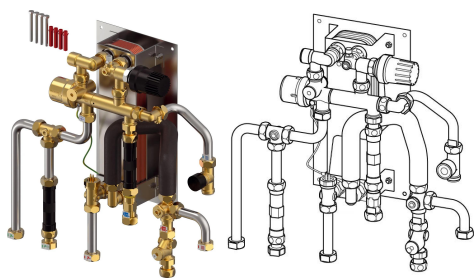

Uponor Combi Port M-XS toplotna postaja RC 12 EX CB TL ZV

1137643

- Kompaktna RC različica stanovanjske toplotne postaje za sanitarno toplo vodo in direktno ogrevanje s priklopom na radiatorski sistem (brez mešalnega kroga).
- Oznake za dimenzioniranje:
- 12, 15, 17 - oznaka za kapaciteto sanitarne tople vode (l/min)
- CB - bakreno spajkan toplotni izmenjevalnik iz nerjavečega jekla za pripravo sanitarne tople vode
- BP - funkcija predgretja dovodnih vodov
- TL - termostatski omejevalnik temperature sanitarne tople vode s potopnim tipalom
- ZV - conski ventil na povratnem vodu stanovanjskega ogrevalnega kroga brez termopogona
- ZM - cirkulacijski modul za sanitarno toplo vodo z varnostnim ventilom, obtočno črpalko in regulatorjem diferenčnega tlaka

Splošno Uponor Combi Port M-XS toplotna postaja RC

Uporaba

- decentralizirana trenutna priprava sanitarne tople vode
- sistemi talnega ogrevanja
- sistemi radiatorskega ogrevanja

Certifikat

- DVGW certifikat