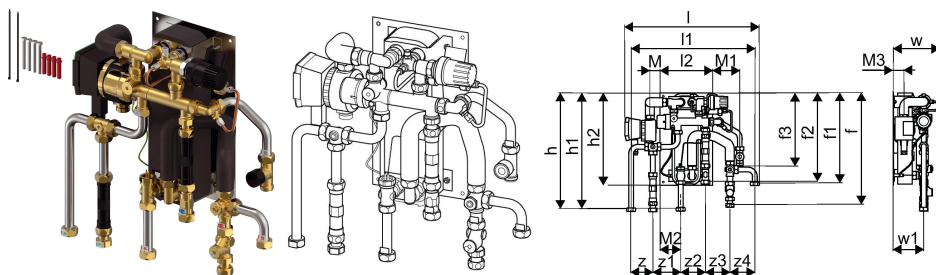

Uponor Combi Port M-XS toplotna postaja RC 12 EX CB TL ZV ZM

1137644

- Kompaktna RC različica stanovanjske toplotne postaje za sanitarno toplo vodo in direktno ogrevanje s priklopom na radiatorski sistem (brez mešalnega kroga).
- Oznake za dimenzioniranje:
- 12, 15, 17 - oznaka za kapaciteto sanitarne tople vode (l/min)
- CB - bakreno spajkan toplotni izmenjevalnik iz nerjavečega jekla za pripravo sanitarne tople vode
- BP - funkcija predgretja dovodnih vodov
- TL - termostatski omejevalnik temperature sanitarne tople vode s potopnim tipalom
- ZV - conski ventil na povratnem vodu stanovanjskega ogrevalnega kroga brez termopogona
- ZM - cirkulacijski modul za sanitarno toplo vodo z varnostnim ventilom, obtočno črpalko in regulatorjem diferenčnega tlaka

Splošno Uponor Combi Port M-XS toplotna postaja RC

Uporaba

- decentralizirana trenutna priprava sanitarne tople vode
- sistemi talnega ogrevanja
- sistemi radiatorskega ogrevanja

Certifikat

- DVGW certifikat

Uponor Combi Port M-XS toplotna postaja RC 12 EX CB TL ZV ZM

1137644

Product code

Item no EAN 6414900370325

Item no GTIN 06414900370325

Dimenzije

Višina enote artikla 159

Postavka Dolžina enote 445