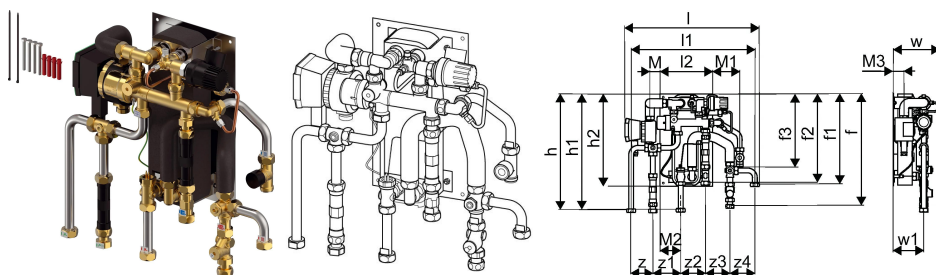

Uponor Combi Port M-XS toplotna postaja RC 12 EX CB TL ZV ZM

1137644

- Kompaktna RC različica stanovanjske toplotne postaje za sanitarno toplo vodo in direktno ogrevanje s priklopom na radiatorski sistem (brez mešalnega kroga).
- Oznake za dimenzioniranje:
- 12, 15, 17 - oznaka za kapaciteto sanitarne tople vode (l/min)
- CB - bakreno spajkan toplotni izmenjevalnik iz nerjavečega jekla za pripravo sanitarne tople vode
- BP - funkcija predgretja dovodnih vodov
- TL - termostatski omejevalnik temperature sanitarne tople vode s potopnim tipalom
- ZV - conski ventil na povratnem vodu stanovanjskega ogrevalnega kroga brez termopogona
- ZM - cirkulacijski modul za sanitarno toplo vodo z varnostnim ventilom, obtočno črpalko in regulatorjem diferenčnega tlaka

Splošno Uponor Combi Port M-XS toplotna postaja RC

Uporaba

- decentralizirana trenutna priprava sanitarne tople vode
- sistemi talnega ogrevanja
- sistemi radiatorskega ogrevanja

Certifikat

- DVGW certifikat

Uponor Combi Port M-XS toplotna postaja RC 12 EX CB TL ZV ZM

1137644

Product code

Item no EAN 6414900370325

Item no GTIN 06414900370325

Dimenzije

Višina enote artikla 159

Postavka Dolžina enote 445

Teža embalaže PL1 13

Teža embalaže PL4 150

Širina embalaže PL1 580

Širina embalaže PL4 800

Tehnični dokumenti

Prenesite dokumente tukaj 

DOM-TITAN d.d.

Kovinarska cesta 28
1241, Kamnik
Slovenija