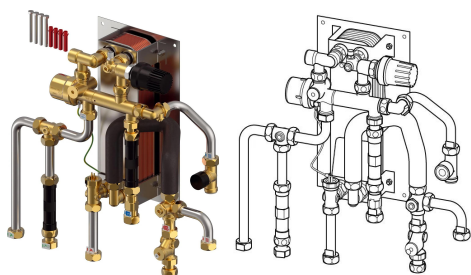

Uponor Combi Port M-XS toplotna postaja RC 17 EX CB TL ZV

1137645

- Kompaktna RC različica stanovanjske toplotne postaje za sanitarno toplo vodo in direktno ogrevanje s priklopom na radiatorski sistem (brez mešalnega kroga).
- Oznake za dimenzioniranje:
- 12, 15, 17 - oznaka za kapaciteto sanitarne tople vode (l/min)
- CB - bakreno spajkan toplotni izmenjevalnik iz nerjavečega jekla za pripravo sanitarne tople vode
- BP - funkcija predgretja dovodnih vodov
- TL - termostatski omejevalnik temperature sanitarne tople vode s potopnim tipalom
- ZV - conski ventil na povratnem vodu stanovanjskega ogrevalnega kroga brez termopogona
- ZM - cirkulacijski modul za sanitarno toplo vodo z varnostnim ventilom, obtočno črpalko in regulatorjem diferenčnega tlaka

Splošno Uponor Combi Port M-XS toplotna postaja RC

Uporaba

- decentralizirana trenutna priprava sanitarne tople vode
- sistemi talnega ogrevanja
- sistemi radiatorskega ogrevanja

Certifikat

- DVGW certifikat

Uponor Combi Port M-XS toplotna postaja RC 17 EX CB TL ZV

1137645

Product code

Item no EAN 6414900370332

Item no GTIN 06414900370332

Dimenzije

Višina enote artikla 159

Postavka Dolžina enote 445