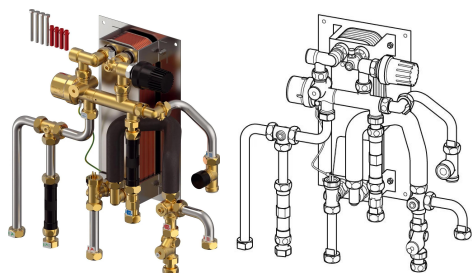

Uponor Combi Port M-XS toplotna postaja RC 17 EX CB TL ZV

1137645

- Kompaktna RC različica stanovanjske toplotne postaje za sanitarno toplo vodo in direktno ogrevanje s priklopom na radiatorski sistem (brez mešalnega kroga).
- Oznake za dimenzioniranje:
- 12, 15, 17 - oznaka za kapaciteto sanitarne tople vode (l/min)
- CB - bakreno spajkan toplotni izmenjevalnik iz nerjavečega jekla za pripravo sanitarne tople vode
- BP - funkcija predgretja dovodnih vodov
- TL - termostatski omejevalnik temperature sanitarne tople vode s potopnim tipalom
- ZV - conski ventil na povratnem vodu stanovanjskega ogrevalnega kroga brez termopogona
- ZM - cirkulacijski modul za sanitarno toplo vodo z varnostnim ventilom, obtočno črpalko in regulatorjem diferenčnega tlaka

Splošno Uponor Combi Port M-XS toplotna postaja RC

Uporaba

- decentralizirana trenutna priprava sanitarne tople vode
- sistemi talnega ogrevanja
- sistemi radiatorskega ogrevanja

Certifikat

- DVGW certifikat

Uponor Combi Port M-XS toplotna postaja RC 17 EX CB TL ZV

1137645

Product code

Item no EAN 6414900370332

Item no GTIN 06414900370332

Dimenzije

Višina enote artikla 159

Postavka Dolžina enote 445