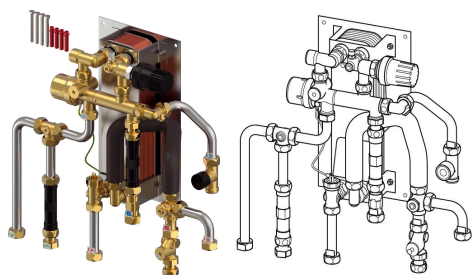

Uponor Combi Port M-XS toplotna postaja RC 17 EX CB TL ZV

1137645

- Kompaktna RC različica stanovanjske toplotne postaje za sanitarno toplo vodo in direktno ogrevanje s priklopom na radiatorski sistem (brez mešalnega kroga).
- Oznake za dimenzioniranje:
- 12, 15, 17 - oznaka za kapaciteto sanitarne tople vode (l/min)
- CB - bakreno spajkan toplotni izmenjevalnik iz nerjavečega jekla za pripravo sanitarne tople vode
- BP - funkcija predgretja dovodnih vodov
- TL - termostatski omejevalnik temperature sanitarne tople vode s potopnim tipalom
- ZV - conski ventil na povratnem vodu stanovanjskega ogrevalnega kroga brez termopogona
- ZM - cirkulacijski modul za sanitarno toplo vodo z varnostnim ventilom, obtočno črpalko in regulatorjem diferenčnega tlaka

Splošno Uponor Combi Port M-XS toplotna postaja RC

Uporaba

- decentralizirana trenutna priprava sanitarne tople vode
- sistemi talnega ogrevanja
- sistemi radiatorskega ogrevanja

Certifikat

- DVGW certifikat

Uponor Combi Port M-XS toplotna postaja RC 17 EX CB TL ZV

1137645

Product code

Item no EAN 6414900370332

Item no GTIN 06414900370332

Dimenzije

Višina enote artikla 159

Postavka Dolžina enote 445