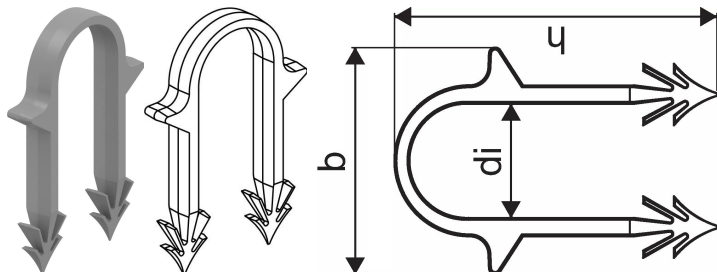

Uponor Tacker pritrdilec cevi dolgi set = 250pce 14-20mm h=50mm

1140124

- Tacker pritrdilec cevi
- za uporabo skupaj z Uponor Tacker orodjem za vgradnjo pritrdilcev

Splošno Uponor Tacker pritrdilec cevi dolgi set = 250pce

Specifikacije

- sistem talnega ogrevanja TACKER je sestavljen iz na pretrge odporne tkane folije, ki je laminirana na izolacijo EPS v skladu s standardom EN 13163 in DIN 4108-10
- EN 13501-1 razred požarne zaščite: razred E
- standardna vnetljivost, razred gradbenega materiala B2, v skladu s standardom DIN 4102
- folija na izolaciji je opremljena z natisnjeno mrežo 100x100mm

Uporaba

- ploskovno ogrevanje in hlajenje
- za uporabo skupaj s cementnimi in anhidritnimi estrihi

Certifikat

- DIN CERTCO: 7F077-F, 7F185-F, 7F216-F, 7F278-F

Uponor Tacker pritrdilec cevi dolgi set = 250pce 14-20mm h=50mm