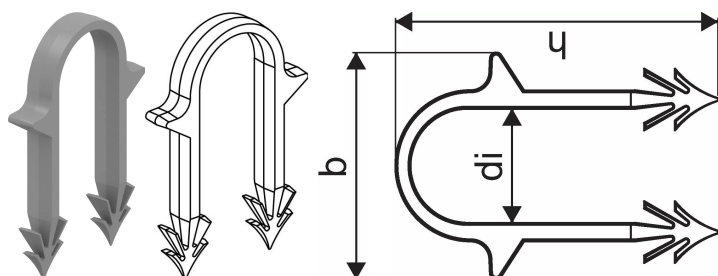

Uponor Tacker pritrdilec cevi dolgi set = 250pce 14-20mm h=50mm

1140124

Measurements

Notranji_premer_di	19
Z Meritev b	37
Z Mera h	52

Product code

Item no EAN	6414900438049
Item no GF	35001140124
Item no GTIN	06414900438049
Item no LVI	2022289
Item no NRF	8361353
Item no RSK	2993024

Dimenzije

Višina enote artikla	115
Postavka Dolžina enote	156
Teža enote artikla	0,5
Širina enote artikla	173
Item_UOM	set

Packaging

Embalaža GTIN PL1	06414900438056
Embalaža GTIN PL3	06414900438063
Embalaža GTIN PL4	06414900438070
Višina embalaže PL1	115
Višina embalaže PL3	375
Višina embalaže PL4	1995
Dolžina embalaže PL1	156
Dolžina embalaže PL3	810
Dolžina embalaže PL4	1200
Količina pakiranja PL1	1