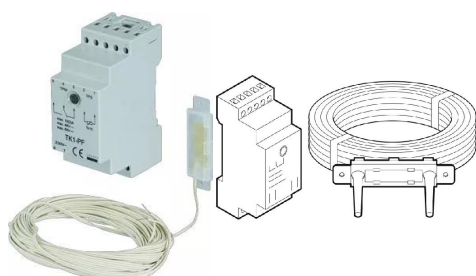

Uponor Base kondenzacijski set S-80 230V

1140221

Status

Item Available From date 2024-01-01

Product code

Item no EAN 6414900438551

Item no GF 35001140221

Item no GTIN 06414900438551

Item no LVI 2022279

Dimenzije

Višina enote artikla 51

Postavka Dolžina enote 135

Teža enote artikla 0,193

Širina enote artikla 100

Item_UOM kos

Measurements

LENGTH_L 135

Z Mera h 51

Z Meritev w 100

Packaging

Embalaža GTIN PL1 06414900383950

Embalaža GTIN PL2 06414900383967

Višina embalaže PL1 86

Višina embalaže PL2 155

Dolžina embalaže PL1 145

Dolžina embalaže PL2 495

Količina pakiranja PL1 1

Količina pakiranja PL2 20

Vrsta embalaže PL1 Base_Box

Vrsta pakiranja PL2 Medium_Box