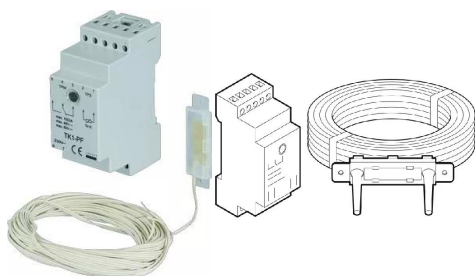

## Uponor Base kondenzacijski set S-80 230V

**1140221**

- Kondenzacijski set, primeren za nadzor kondenzacije

- Funkcije:

- ovrednoti prejete informacije o točki rosišča in aktivira integriran kontakt, ko je le-ta dosežena
- podpira do 5 tipal rosišča
- tipalo primerno za vgradnjo v ometane stropce/stene ali za vgradnjo na cevovode s hladno vodo
- priporočena uporaba skupaj s krmilnikom X-80 (hlajenje)

- Opcije:

- namestitev na DIN letev
- obratovalna napetost: 230V / 50-60 Hz

- Sestoji iz:

- 230V pretvornika točke rosišča
- tipala rosišča