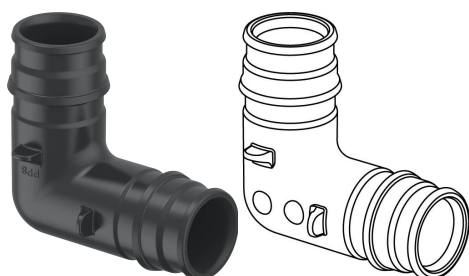

## Uponor Q&E Elbow PPS 25-25

1144511

#### Specifikacije

- Q&E fittingi in obročki za Uponor PE-Xa cevi
- kovinski fittingi so izdelani iz visoko kakovostne medenine
- plastični fittingi so izdelani iz polivinilsulfona
- Q&E obročki se morajo naročiti posebej, če to ni omenjeno drugače