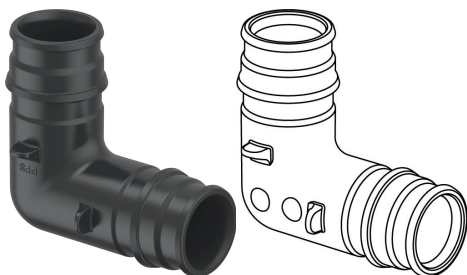

Uponor Q&E Elbow PPS 25-25

1144511

Status

Item Available From date 2026-05-01

Product code

Item no EAN 6414900329651

Item no GF 35001144511

Item no GTIN 06414900329651

Item no LVI 2022347

Item no RSK 1882781

Dimenzije

Višina enote artikla 57

Postavka Dolžina enote 57

Teža enote artikla 0,022

Širina enote artikla 35

Item_UOM kos

Measurements

Dolžina (I1) 42

Dolžina (I2) 47

z1 14,5

Z2 19,5

Packaging

Embalaža GTIN PL1 06414900546980

Embalaža GTIN PL2 06414900547550

Embalaža GTIN PL4 06414900137553

Višina embalaže PL1 57

Višina embalaže PL2 97

Višina embalaže PL4 914

Dolžina embalaže PL1 170

Dolžina embalaže PL2 282