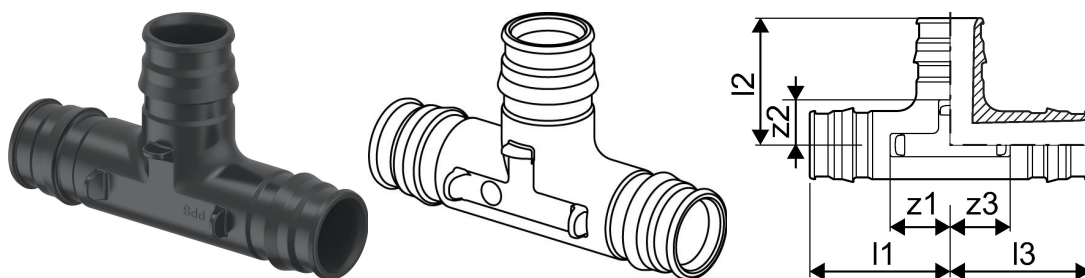

Uponor Q&E Tee PPS 20-20-20

1144513

Splošno Uponor Q&E Tee PPS

Specifikacije

- Q&E fittingi in obročki za Uponor PE-Xa cevi
- kovinski fittingi so izdelani iz visoko kakovostne medenine
- plastični fittingi so izdelani iz polivinilsulfona
- Q&E obročki se morajo naročiti posebej, če to ni omenjeno drugače

Uporaba

Če ni drugače omenjeno:

- zunanji in notranji navoji v skladu s standardom EN 10226-1.

Uponor Q&E Tee PPS 20-20-20

1144513

Status

Item Available From date

2026-05-01

Product code

Item no EAN	6414900329675
Item no GF	35001144513
Item no GTIN	06414900329675
Item no LVI	2022348
Item no RSK	1882782

Dimenzije

Višina enote artikla	45
Postavka Dolžina enote	78
Teža enote artikla	0,017
Širina enote artikla	28
Item_UOM	kos

Measurements

Dolžina (l1)	38,5
Dolžina (l2)	34,3
Dolžina (l3)	38,5
z1	16,5
z2	12,3
z3	16,5

Packaging

Embalaža GTIN PL1	06414900546997
Embalaža GTIN PL2	06414900547567
Embalaža GTIN PL4	06414900137584
Višina embalaže PL1	45
Višina embalaže PL2	97
Višina embalaže PL4	914