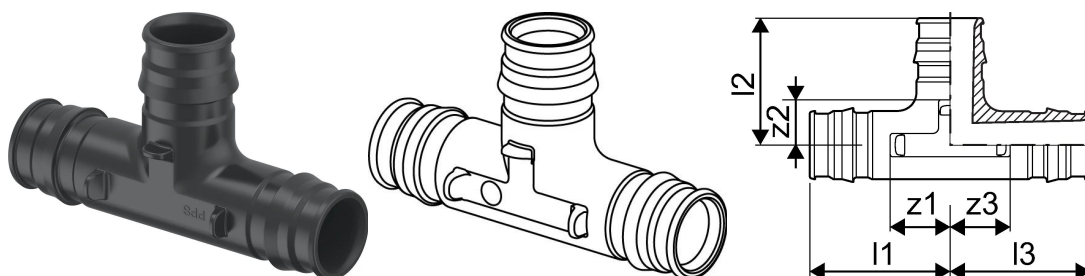

Uponor Q&E Tee PPS 20-20-20

1144513

Splošno Uponor Q&E Tee PPS

Specifikacije

- Q&E fittingi in obročki za Uponor PE-Xa cevi
- kovinski fittingi so izdelani iz visoko kakovostne medenine
- plastični fittingi so izdelani iz polivinilsulfona
- Q&E obročki se morajo naročiti posebej, če to ni omenjeno drugače

Uporaba

Če ni drugače omenjeno:

- zunanji in notranji navoji v skladu s standardom EN 10226-1.

Uponor Q&E Tee PPS 20-20-20

1144513

Status

Item Available From date

2026-05-01

Product code

Item no EAN	6414900329675
Item no GF	35001144513
Item no GTIN	06414900329675
Item no LVI	2022348
Item no RSK	1882782

Dimenzije

Višina enote artikla	45
Postavka Dolžina enote	78
Teža enote artikla	0,017
Širina enote artikla	28
Item_UOM	kos

Measurements

Dolžina (l1)	38,5
Dolžina (l2)	34,3
Dolžina (l3)	38,5
z1	16,5
z2	12,3
z3	16,5

Packaging

Embalaža GTIN PL1	06414900546997
Embalaža GTIN PL2	06414900547567
Embalaža GTIN PL4	06414900137584
Višina embalaže PL1	45
Višina embalaže PL2	97
Višina embalaže PL4	914