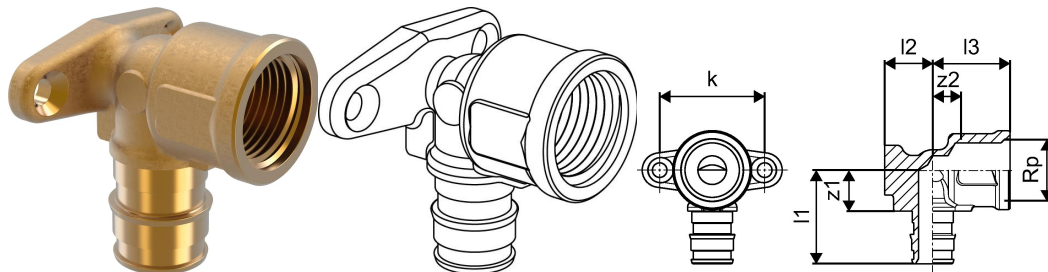

Uponor Smart Aqua baterijski priključek Q&E PL 20-RP1/2"FT L=43MM

1145642

- medeninasti fitting
- kartonsko pakiranje

Splošno Uponor Smart Aqua baterijski priključek Q&E PL

Specifikacije

- Zaključna omarica s kolenom za vodotesno povezavo z Uponorjevimi cevmi PE-Xa in Uponorjevimi kanali
- Vodotesno po NT VVS 129
- Kovinski priključki so izdelani iz visokokakovostne DR-medinine
- Plastični fittingi so izdelani iz polifenilsulfona
- PPM-kolektorji z bajonetnimi nitmi
- Vključeni so obroči Q&E

Uporaba

- Vodotesne napeljave za preprečevanje poškodb v primeru puščanja
- Vse vrste napeljav, kjer je potrebna vodotesna povezava med cevjo in kanalom

Uponor Smart Aqua baterijski priključek Q&E PL 20-RP1/2"FT L=43MM

1145642

Measurements

Notranji navoj Rp	1/2
Dolžina (l1)	36
Dolžina (l2)	16,5
Dolžina (l3)	26,5
Z Meritev k	36
z1	14
Z2	9,7

Status

Item Available From date	2025-01-01
--------------------------	------------