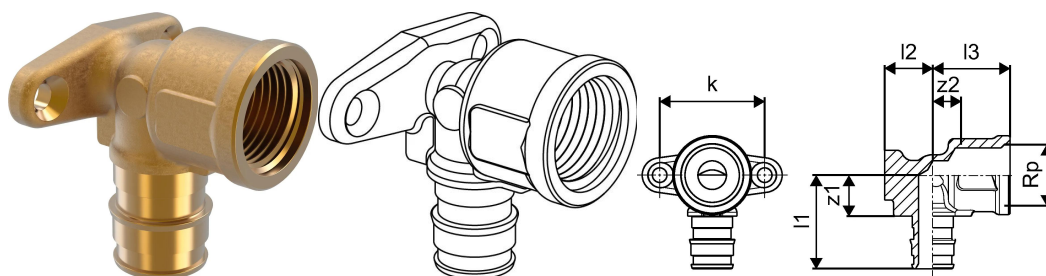

Uponor Smart Aqua baterijski priključek Q&E PL 20-RP1/2"FT L=43MM

1145642

- medeninasti fitting
- kartonsko pakiranje

Splošno Uponor Smart Aqua baterijski priključek Q&E PL

Specifikacije

- Zaključna omarica s kolenom za vodotesno povezavo z Uponorjevimi cevmi PE-Xa in Uponorjevimi kanali
- Vodotesno po NT VVS 129
- Kovinski priključki so izdelani iz visokokakovostne DR-medinine
- Plastični fittingi so izdelani iz polifenilsulfona
- PPM-kolektorji z bajonetnimi nitmi
- Vključeni so obroči Q&E

Uporaba

- Vodotesne napeljave za preprečevanje poškodb v primeru puščanja
- Vse vrste napeljav, kjer je potrebna vodotesna povezava med cevjo in kanalom

Uponor Smart Aqua baterijski priključek Q&E PL 20-RP1/2"FT L=43MM

1145642

Measurements

Notranji navoj Rp	1/2
Dolžina (l1)	36
Dolžina (l2)	16,5
Dolžina (l3)	26,5
Z Meritev k	36
z1	14
Z2	9,7

Status

Item Available From date	2025-01-01
--------------------------	------------