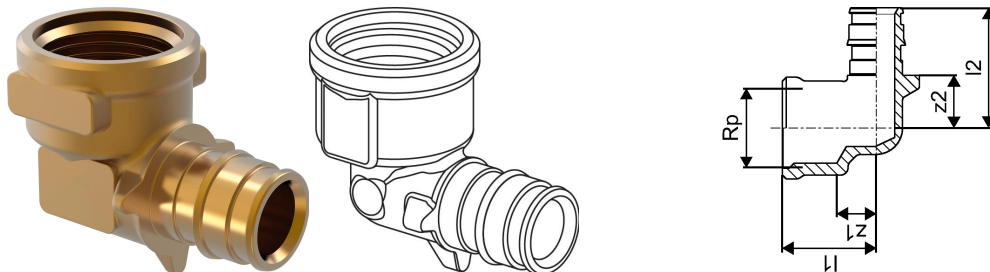

Uponor Q&E koleno notranji navoj PL 20-G3/4"FT

1145674

- medeninasti fitting
- kartonsko pakiranje

Splošno Uponor Q&E spojka notranji navoj PL

Specifikacije

- Q&E fittingi in obročki za Uponor PE-Xa cevi
- kovinski fittingi so izdelani iz visoko kakovostne medenine
- plastični fittingi so izdelani iz polivinilsulfona
- Q&E obročki se morajo naročiti posebej, če to ni omenjeno drugače

Uporaba

Če ni drugače omenjeno:

- zunanji in notranji navoji v skladu s standardom EN 10226-1.

Uponor Q&E koleno notranji navoj PL 20-G3/4"FT

1145674

Measurements

Cilindrični_navoj_G	3/4
Dolžina (l1)	26
Dolžina (l2)	38,5
z1	9,5
z2	16,5

Status

Item Available From date	2025-01-01
--------------------------	------------

Product code

Item no EAN	6414900391085
Item no GF	35001145674
Item no GTIN	06414900391085

Dimenzije

Višina enote artikla	58
Postavka Dolžina enote	42
Teža enote artikla	0,128
Širina enote artikla	32
Item_UOM	kos