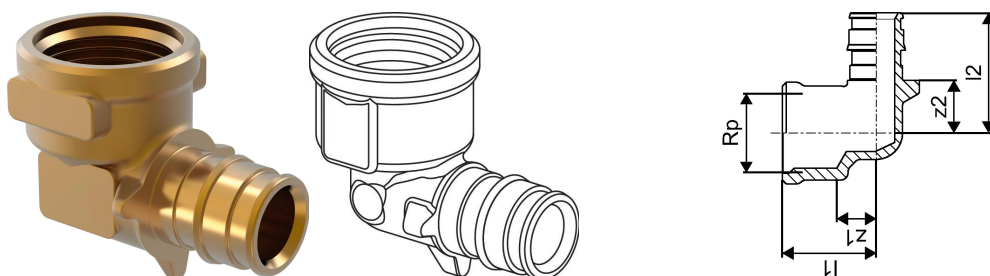

Uponor Q&E koleno notranji navoj PL 20-G3/4"FT

1145674

- medeninasti fitting
- kartonsko pakiranje

Splošno Uponor Q&E spojka notranji navoj PL

Specifikacije

- Q&E fittingi in obročki za Uponor PE-Xa cevi
- kovinski fittingi so izdelani iz visoko kakovostne medenine
- plastični fittingi so izdelani iz polivinilsulfona
- Q&E obročki se morajo naročiti posebej, če to ni omenjeno drugače

Uporaba

Če ni drugače omenjeno:

- zunanji in notranji navoji v skladu s standardom EN 10226-1.

Uponor Q&E koleno notranji navoj PL 20-G3/4"FT

1145674

Measurements

Cilindrični_navoj_G	3/4
Dolžina (l1)	26
Dolžina (l2)	38,5
z1	9,5
z2	16,5

Status

Item Available From date	2025-01-01
--------------------------	------------

Product code

Item no EAN	6414900391085
Item no GF	35001145674
Item no GTIN	06414900391085

Dimenzije

Višina enote artikla	58
Postavka Dolžina enote	42
Teža enote artikla	0,128
Širina enote artikla	32
Item_UOM	kos