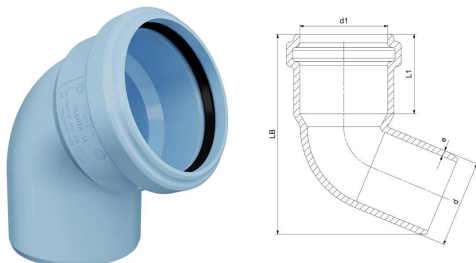

## GF Silenta 3A koleno 67,5deg 110mm

**1146661**

- Svetlo modra, trislojni PP-material, v skladu z EN 1451, DIN
- 419, B2 po DIN 412.

#### Specifikacije

- Silenta 3 A je zvočno izoliran 3-slojni sistem za meteorno in odpadno vodo iz PP, ki je posebej oblikovan in ojačan za domače netlačno odvodnjavanje v skladu s sistemskimi standardi DIN EN 1451, DIN 4109 in DIN 4102. Silenta 3 A odlikuje visoka zmogljivost povsod, kjer sta zahtevana zaščita pred udarci in zvokom ter vzdržljivost. Premeri cevi segajo od 40 mm do 200 mm. Sistem vključuje tudi podnožja in fitinge z dodatno opremo.

#### Uporaba

- cevni sistem za meteorno in odpadno vodo

### Dimenzije

Višina enote artikla	195
Postavka Dolžina enote	135
Teža enote artikla	0,276
Širina enote artikla	177
Item_UOM	kos