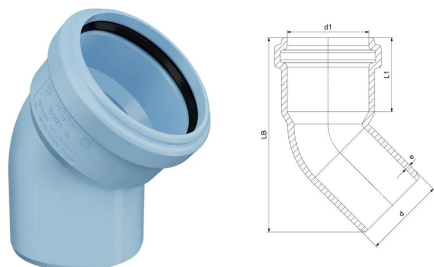

## GF Silenta 3A koleno 45deg 125mm

**1146663**

- Svetlo modra, trislojni PP-material, v skladu z EN 1451, DIN 419, B2 po DIN 412.

### Splošno GF Silenta 3A koleno 45deg

#### Specifikacije

- Silenta 3 A je zvočno izoliran 3-slojni sistem za meteorno in odpadno vodo iz PP, ki je posebej oblikovan in ojačan za domače netlačno odvodnjavanje v skladu s sistemskimi standardi DIN EN 1451, DIN 4109 in DIN 4102. Silenta 3 A odlikuje visoka zmogljivost povsod, kjer sta zahtevana zaščita pred udarci in zvokom ter vzdržljivost. Premeri cevi segajo od 40 mm do 200 mm. Sistem vključuje tudi podnožja in fitinge z dodatno opremo.

#### Uporaba

- cevni sistem za meteorno in odpadno vodo