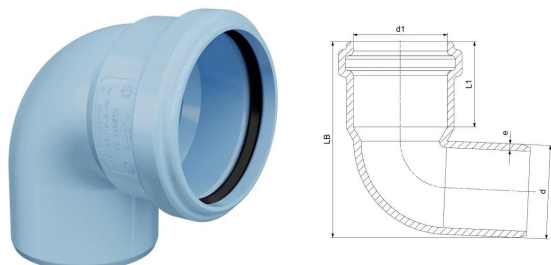

## GF Silenta 3A koleno 87,5deg 125mm

**1146664**

- Svetlo modra, trislojni PP-material, v skladu z EN 1451, DIN 419, B2 po DIN 412.

#### Specifikacije

- Silenta 3 A je zvočno izoliran 3-slojni sistem za meteorno in odpadno vodo iz PP, ki je posebej oblikovan in ojačan za domače netlačno odvodnjavanje v skladu s sistemskimi standardi DIN EN 1451, DIN 4109 in DIN 4102. Silenta 3 A odlikuje visoka zmogljivost povsod, kjer sta zahtevana zaščita pred udarci in zvokom ter vzdržljivost. Premeri cevi segajo od 40 mm do 200 mm. Sistem vključuje tudi podnožja in fitinge z dodatno opremo.

#### Uporaba

- cevni sistem za meteorno in odpadno vodo

### Dimenzije

Višina enote artikla	210
Postavka Dolžina enote	150
Teža enote artikla	0,7
Širina enote artikla	210
Item_UOM	kos